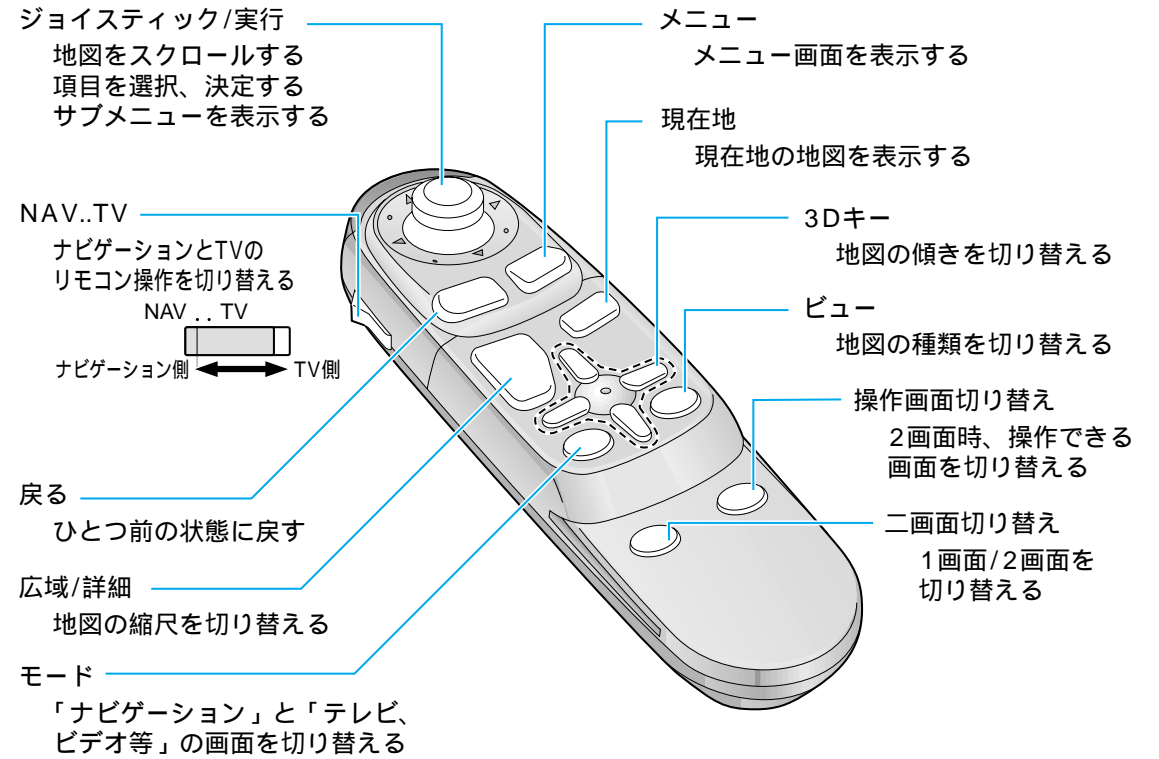

GPS アンテナ

ビーコンアンテナ

パナソニック専用
地図ディスク

リモコン受光部
(CN-DV3020Dのみ)

7型ワイドTV
(CN-DV3020WDのみ)

チューナーユニット
(CN-DV3020WDのみ)

TV アンテナ (左右1組)
(CN-DV3020WDのみ)

取付・配線部品一式
(取付説明書を参照)

添付品

取扱説明書
(カーナビゲーション操作編)
(ボイスコントロール/
スマートメディア操作編)
(テレビ操作編:
CN-DV3020WDのみ)

取付説明書
(本体編)
(テレビ編: CN-DV3020WDのみ)
操作早見表
保証書
お客様ご相談窓口一覧表

10キー
数字や文字を入力する
数字: ワンタッチ検索を行う
検索: 入力を完了する
: ワンタッチルート探索を行う

リモコン受光部に
向けて操作してください。