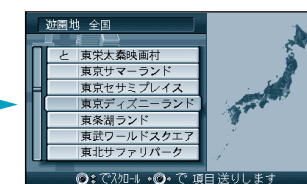

県名・都市名（政令指定
都市名）を選ぶ

丁目、番地を選ぶ

号を選ぶ

市区町村を選ぶ

町名を選ぶ

地図が表示される

ジョイスティック/実行

メニュー

使い方

お知らせ

町名までしかわからないときなどは、**主要部** を選ぶと、その地域の地図を表示します。市区町村の後に、大字または小字を選ぶ場合があります。サブメニューを消したいときは、**戻る** を押してください。

ジャンルで

ジョイスティック
実行ボタンで

メニュー画面 **行き先** から

住所や施設で探す、
ジャンルで探す を選ぶ

ジャンルを選ぶ

県名を選ぶ

施設名を選ぶ

地図が表示される

一覧表 ジャンル	公共	交通	文化	遊・泊	買い物	スポット
	役所 / 警察署 / 病院 / 公園 / JAF	駅 / 交差点 / 空港 / フェリー / 道の駅 / 有料IC / 高速IC・SA・PA	名所・旧跡 / 神社・寺・城・城跡 / 美術・博物・資料館 / ホール / スタジアム	ホテル / 温泉 / ゴルフ場 / スキー場 / キャンプ場 / 水族館 / 遊園地 / 動物園・植物園	デパート	3Dランドマーク / 観光スポット / グルメスポット