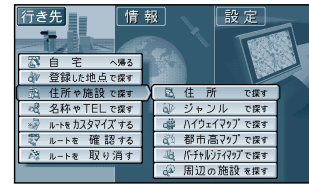

地図とサブメニューが表示された後、

行き先設定 を選ぶと、行き先に設定してルート探索が始まります。

経由地設定 を選ぶと、経由地に設定してルート探索が始まります。

ポイント登録 を選ぶと、ポイントを登録します。

住所で

ジョイスティック
実行ボタンで

メニュー画面 **行き先** から
(14 ページ)

住所や施設で探す、
住所で探す を選ぶ

県名・都市名（政令指定
都市名）を選ぶ

丁目、番地を選ぶ

号を選ぶ

市区町村を選ぶ

町名を選ぶ

地図が表示される

ジョイスティック/実行

メニュー