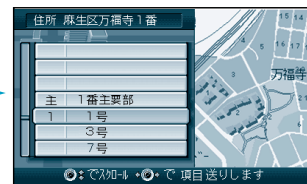

行き先を探す

住所や施設で探す

警告

禁止

運転者は走行中に操作をしない、または画像を注視しない

走行中に操作をすると、前方不注意となり交通事故の原因になります。操作は安全な場所に停車して行ってください。表示された画像を注視しないでください。

実際の交通規制に従って運転する

ルート案内中でも、必ず道路標識など実際の交通規制に従って運転してください。交通事故の原因になります。

地図とサブメニューが表示された後、

行き先設定 を選ぶと、行き先に設定してルート探索が始まります。

経由地設定 を選ぶと、経由地に設定してルート探索が始まります。

ポイント登録 を選ぶと、ポイントを登録します。

住所で

ジョイスティック
実行ボタンで

メニュー画面 **行き先** から
(14 ページ)

住所や施設で探す、
住所で探す を選ぶ

県名・都市名（政令指定
都市名）を選ぶ

丁目、番地を選ぶ

号を選ぶ

市区町村を選ぶ

町名を選ぶ

地図が表示される

ジョイスティック/実行

メニュー

使い方

お知らせ

町名までしかわからないときなどは、**主要部** を選ぶと、その地域の地図を表示します。市区町村の後に、大字または小字を選ぶ場合があります。サブメニューを消したいときは、**戻る** を押してください。

ジャンルで

ジョイスティック
実行ボタンで

メニュー画面 **行き先** から

住所や施設で探す、
ジャンルで探す を選ぶ

ジャンルを選ぶ