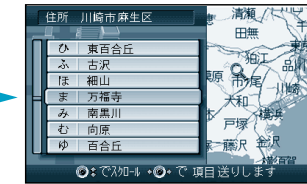

県名・都市名（政令指定
都市名）を選ぶ

丁目、番地を選ぶ

号を選ぶ

市区町村を選ぶ

町名を選ぶ

地図が表示される

ジョイスティック/実行

メニュー

使い方

お知らせ

町名までしかわからないときなどは、**主要部** を選ぶと、その地域の地図を表示します。市区町村の後に、大字または小字を選ぶ場合があります。サブメニューを消したいときは、**戻る** を押してください。

ジャンルで

ジョイスティック
実行ボタンで

メニュー画面 **行き先** から

住所や施設で探す、
ジャンルで探す を選ぶ

ジャンルを選ぶ