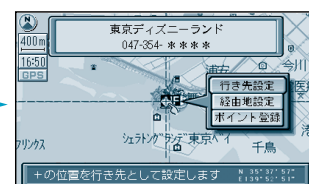

県名・都市名（政令指定
都市名）を選ぶ

丁目、番地を選ぶ

号を選ぶ

市区町村を選ぶ

町名を選ぶ

地図が表示される

ジョイスティック/実行

メニュー

使い方

お知らせ

町名までしかわからないときなどは、**主要部** を選ぶと、その地域の地図を表示します。市区町村の後に、大字または小字を選ぶ場合があります。サブメニューを消したいときは、**戻る** を押してください。

ジャンルで

ジョイスティック
実行ボタンで

メニュー画面 **行き先** から

住所や施設で探す、
ジャンルで探す を選ぶ

ジャンルを選ぶ

県名を選ぶ

施設名を選ぶ

地図が表示される

一覧表 ジャンル	公共	交通	文化	遊・泊	買い物	スポット
	役所 / 警察署 / 病院 / 公園 / JAF	駅 / 交差点 / 空港 / フェリー / 道の駅 / 有料IC / 高速IC・SA・PA	名所・旧跡 / 神社・寺・城・城跡 / 美術・博物・資料館 / ホール / スタジアム	ホテル / 温泉 / ゴルフ場 / スキー場 / キャンプ場 / 水族館 / 遊園地 / 動物園・植物園	デパート	3Dランドマーク / 観光スポット / グルメスポット