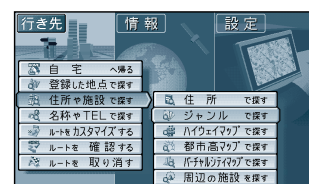

県名・都市名（政令指定
都市名）を選ぶ

丁目、番地を選ぶ

号を選ぶ

市区町村を選ぶ

町名を選ぶ

地図が表示される

ジョイスティック/実行

メニュー

使い方

お知らせ

町名までしかわからないときなどは、**主要部** を選ぶと、その地域の地図を表示します。市区町村の後に、大字または小字を選ぶ場合があります。サブメニューを消したいときは、**戻る** を押してください。

ジャンルで

ジョイスティック
実行ボタンで

メニュー画面 **行き先** から

住所や施設で探す、
ジャンルで探す を選ぶ

ジャンルを選ぶ

県名を選ぶ

施設名を選ぶ

地図が表示される

一覧表 ジャンル	公共	交通	文化	遊・泊	買い物	スポット
	役所 / 警察署 / 病院 / 公園 / JAF	駅 / 交差点 / 空港 / フェリー / 道の駅 / 有料IC / 高速IC・SA・PA	名所・旧跡 / 神社・寺・城・城跡 / 美術・博物・資料館 / ホール / スタジアム	ホテル / 温泉 / ゴルフ場 / スキー場 / キャンプ場 / 水族館 / 遊園地 / 動物園・植物園	デパート	3Dランドマーク / 観光スポット / グルメスポット