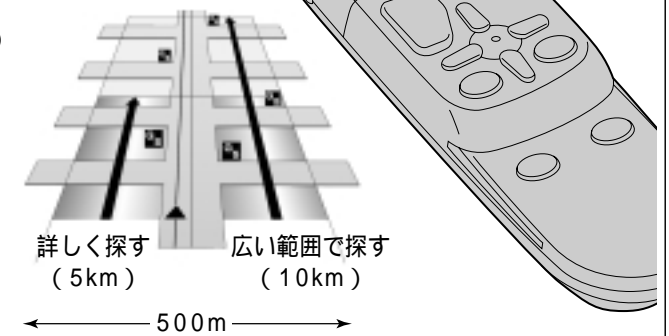

ジャンルを選び、
施設の種類を選ぶ

施設名を選ぶ

地図が表示される

お知らせ

メニュー画面 **行き先** から
住所や施設で探す
周辺の施設を探す **詳細検索**
でも探せます。

ジョイスティック/実行
メニュー

ルート設定していない場合
広域検索は自転車位置を中心に半径
約 10km 以内の施設を探します。
詳細検索は自転車位置を中心に半径
約 5km 以内の施設を探します。

地図モード画面から探す場合
広域検索はカーソルの位置を中心に
半径約 10km 以内の施設を探します。
詳細検索はカーソルの位置を中心に
半径約 5km 以内の施設を探します。

ルート案内中は、
ルート沿線 (自転車位置を中心に約 500m)
から進行方向へ
広域検索は約 10km 先までの施設を
探します。
詳細検索は約 5km 先までの施設を
探します。

使い方

行き先を探す (住所や施設で探す)