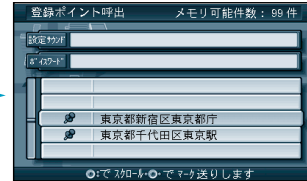

行き先を探す

登録した地点で探す

ワンタッチ検索で探す

登録ポイントから

ジョイスティック
実行ボタンで

メニュー画面 **行き先** から
(☞14 ページ)

登録した地点で探す
登録ポイントで探す を選ぶ

ポイントを選ぶ

地図が表示される

お知らせ

ポイント登録のしかたは、
66 ページを参照してください。

以前に検索した地図から
(オートマップメモリー)

ジョイスティック
実行ボタンで

メニュー画面 **行き先** から

登録した地点で探す
オートマップメモリーで探す を選ぶ

表示したい地図を選ぶ

地図が表示される

お知らせ

以前に検索した地図は、リストに
7ヶ所まで表示されます。

リモコンのカバーを開け、10 キーボタンを押すとダイレクトに、
各検索画面を呼び出せます。

ワンタッチ検索で

1 : 住所

2 : 駅

3 : 高速 IC