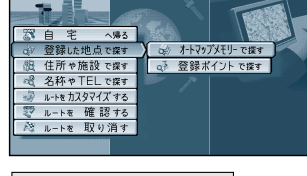

地図が表示される

お知らせ

ポイント登録のしかたは、
66 ページを参照してください。

以前に検索した地図から
(オートマップメモリー)

ジョイスティック
実行ボタンで

メニュー画面 **行き先** から

登録した地点で探す
オートマップメモリーで探す を選ぶ

表示したい地図を選ぶ

地図が表示される

お知らせ

以前に検索した地図は、リストに
7ヶ所まで表示されます。

リモコンのカバーを開け、10 キーボタンを押すとダイレクトに、
各検索画面を呼び出せます。

ワンタッチ検索で

1 : 住所

2 : 駅

3 : 高速 IC