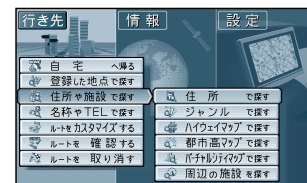

地図が表示される

お知らせ

以前に検索した地図は、リストに
7ヶ所まで表示されます。

リモコンのカバーを開け、10 キーボタンを押すとダイレクトに、
各検索画面を呼び出せます。

ワンタッチ検索で

1 : 住所

2 : 駅

3 : 高速 IC

4 : 有料 IC

5 : ゴルフ場

6 : ジャンル

7 : 名称

8 : 施設

9 : ポイント

0 : TEL

検索 : サブメニュー