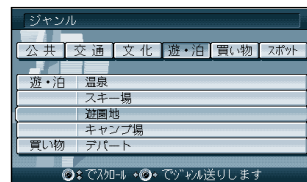

行き先を探す

登録した地点で探す

ワンタッチ検索で探す

登録ポイントから

ジョイスティック
実行ボタンで

メニュー画面 **行き先** から
(☞14 ページ)

登録した地点で探す
登録ポイントで探す を選ぶ

ポイントを選ぶ

地図が表示される

お知らせ

ポイント登録のしかたは、
66 ページを参照してください。

以前に検索した地図から
(オートマップメモリー)

ジョイスティック
実行ボタンで

メニュー画面 **行き先** から

登録した地点で探す
オートマップメモリーで探す を選ぶ

表示したい地図を選ぶ

地図が表示される

お知らせ

以前に検索した地図は、リストに
7ヶ所まで表示されます。

リモコンのカバーを開け、10 キーボタンを押すとダイレクトに、
各検索画面を呼び出せます。

ワンタッチ検索で

1 : 住所

2 : 駅

3 : 高速 IC

4 : 有料 IC

5 : ゴルフ場

6 : ジャンル

7 : 名称

8 : 施設

9 : ポイント

0 : TEL

検索 : サブメニュー

ポイントが登録されていないと、登録ポイントリストは
表示されません。(☞66 ページ)

使い方

行き先を探す(登録した地点で探す)
(ワンタッチ検索で探す)