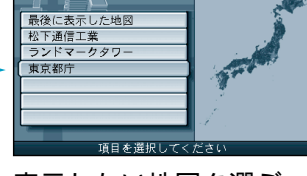

地図が表示される

お知らせ

ポイント登録のしかたは、
66 ページを参照してください。

以前に検索した地図から
(オートマップメモリー)

ジョイスティック
実行ボタンで

メニュー画面 **行き先** から

登録した地点で探す
オートマップメモリーで探す を選ぶ

表示したい地図を選ぶ

地図が表示される

お知らせ

以前に検索した地図は、リストに
7ヶ所まで表示されます。

リモコンのカバーを開け、10 キーボタンを押すとダイレクトに、
各検索画面を呼び出せます。

ワンタッチ検索で

1 : 住所

2 : 駅

3 : 高速 IC