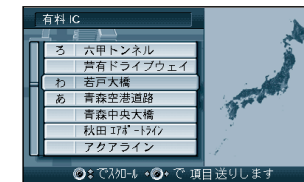

地図が表示される

お知らせ

以前に検索した地図は、リストに
7ヶ所まで表示されます。

リモコンのカバーを開け、10 キーボタンを押すとダイレクトに、
各検索画面を呼び出せます。

ワンタッチ検索で

1 : 住所

2 : 駅

3 : 高速 IC

4 : 有料 IC

5 : ゴルフ場

6 : ジャンル

7 : 名称

8 : 施設

9 : ポイント

0 : TEL

検索 : サブメニュー