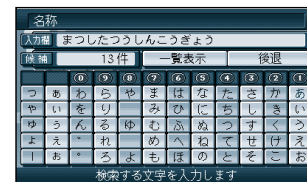

地図が表示される

お知らせ

以前に検索した地図は、リストに
7ヶ所まで表示されます。

リモコンのカバーを開け、10 キーボタンを押すとダイレクトに、
各検索画面を呼び出せます。

ワンタッチ検索で

1 : 住所

2 : 駅

3 : 高速 IC

4 : 有料 IC

5 : ゴルフ場

6 : ジャンル

7 : 名称

8 : 施設

9 : ポイント

0 : TEL

検索 : サブメニュー

ポイントが登録されていないと、登録ポイントリストは
表示されません。(☞66 ページ)

使い方

行き先を探す(登録した地点で探す)
(ワンタッチ検索で探す)