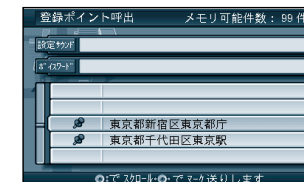

地図が表示される

お知らせ

以前に検索した地図は、リストに
7ヶ所まで表示されます。

リモコンのカバーを開け、10 キーボタンを押すとダイレクトに、
各検索画面を呼び出せます。

ワンタッチ検索で

1 : 住所

2 : 駅

3 : 高速 IC

4 : 有料 IC

5 : ゴルフ場

6 : ジャンル

7 : 名称

8 : 施設

9 : ポイント

0 : TEL

検索 : サブメニュー