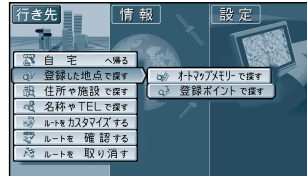

行き先を探す

登録した地点で探す

ワンタッチ検索で探す

登録ポイントから

ジョイスティック
実行ボタンで

メニュー画面 **行き先** から
(☞14 ページ)

登録した地点で探す
登録ポイントで探す を選ぶ

ポイントを選ぶ

地図が表示される

お知らせ

以前に検索した地図は、リストに
7ヶ所まで表示されます。

リモコンのカバーを開け、10 キーボタンを押すとダイレクトに、
各検索画面を呼び出せます。

ワンタッチ検索で

1 : 住所

2 : 駅

3 : 高速 IC