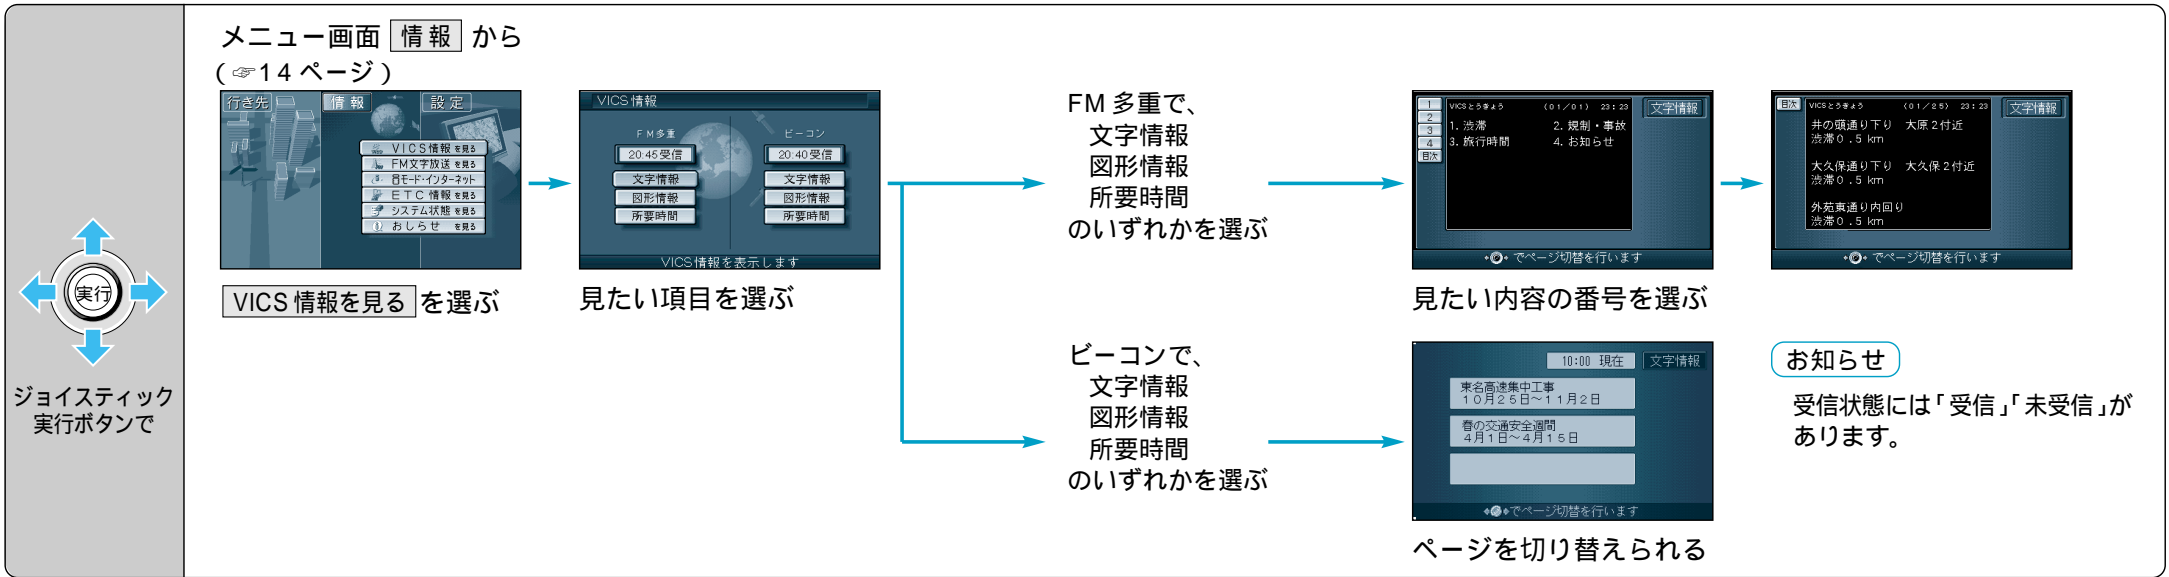

メニュー画面からVICS情報を見る

停車しているときにFM文字多重の文字情報を表示させることができます。「FM文字多重自動割り込みを設定する (FMインフォメーション)」(96 ページ)を「自動表示する」に設定してください。

FM文字多重情報を自動的に表示させる

使い方

情報を見る (VICS)