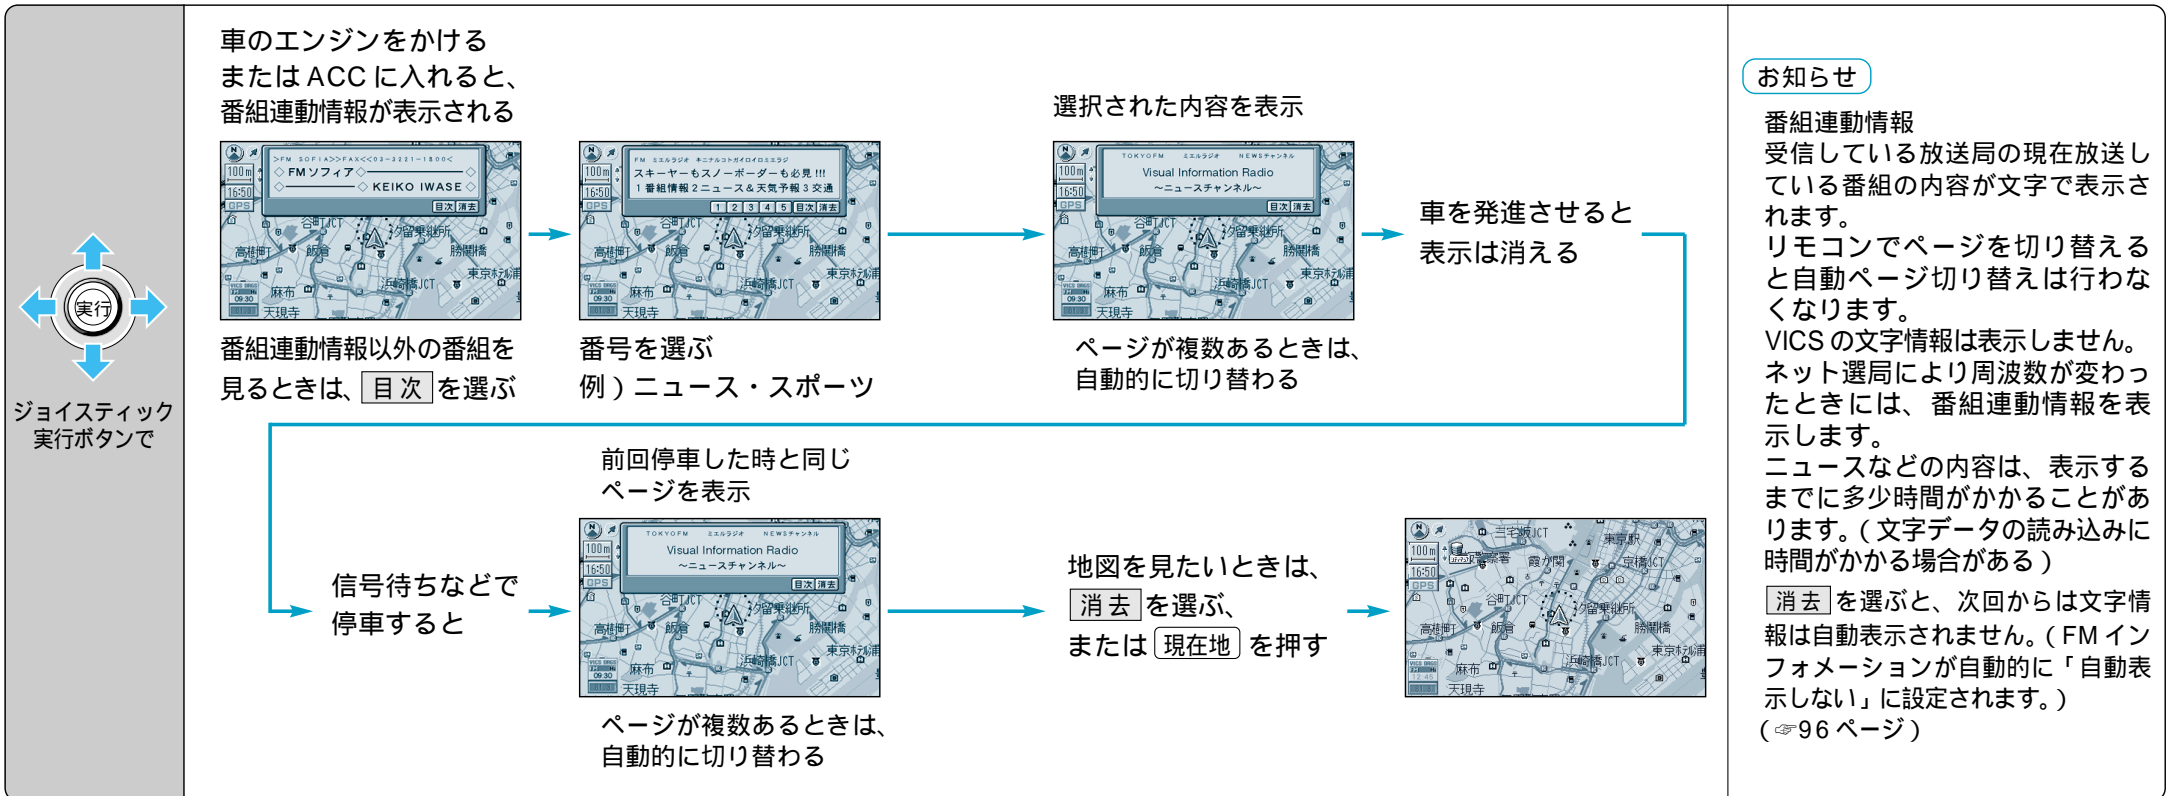

メニュー画面からVICS情報を見る

停車しているときにFM文字多重の文字情報を表示させることができます。「FM文字多重自動割り込みを設定する (FMインフォメーション)」(96 ページ)を「自動表示する」に設定してください。

FM文字多重情報を自動的に表示させる

使い方

情報を見る (VICS)