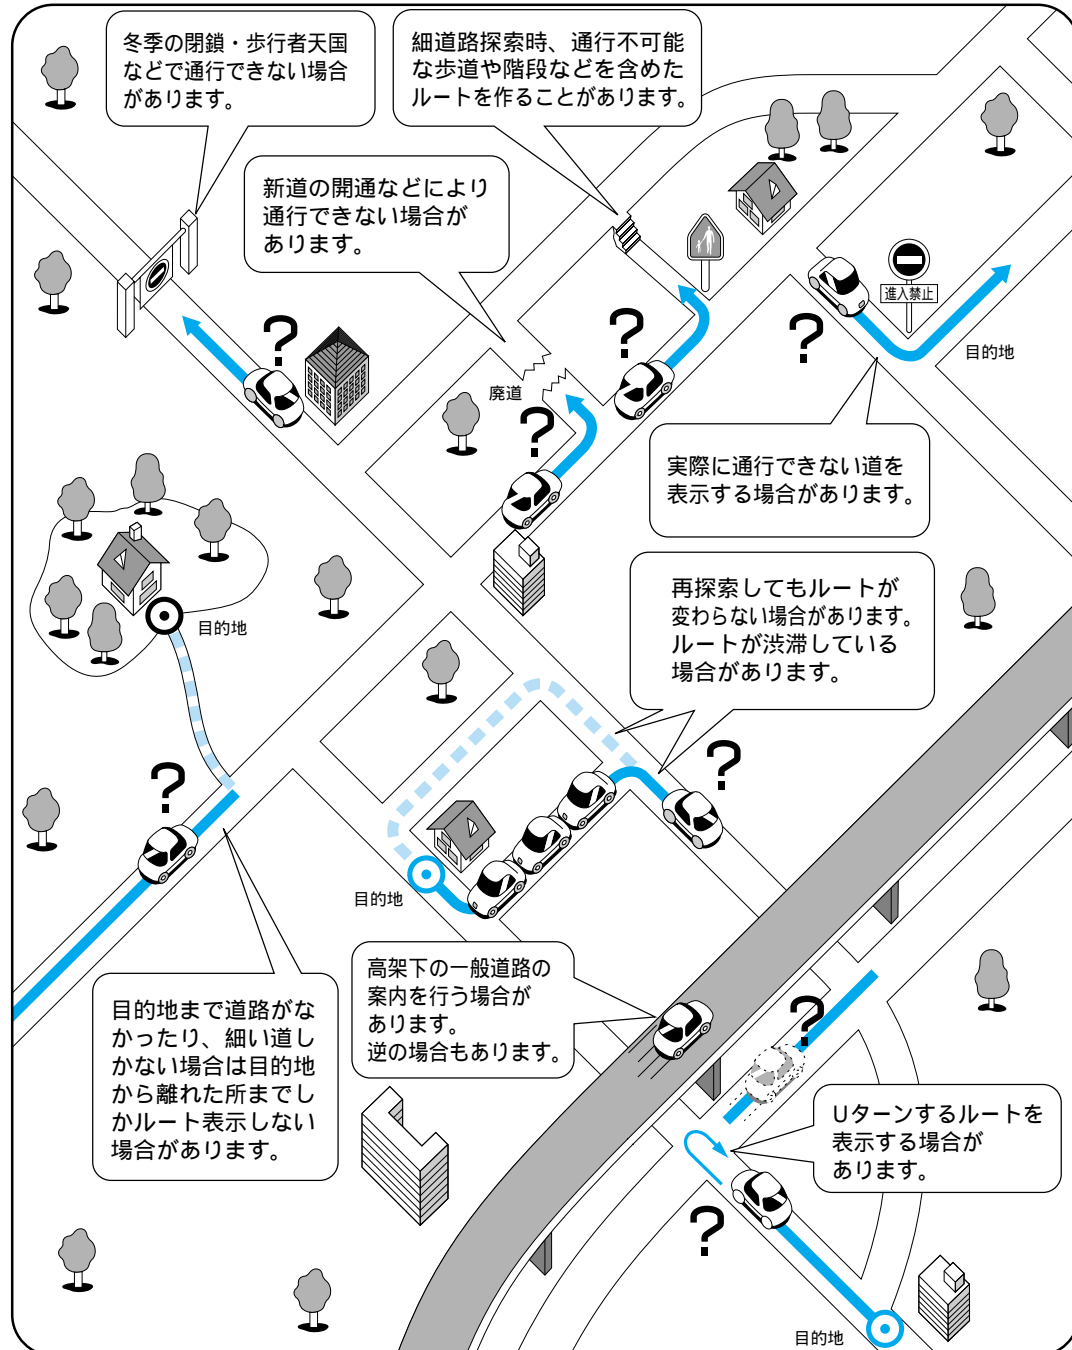

ナビゲーションシステムとは

ルート探索について

次のような場合は、故障ではありません。

ルート案内について

次のような場合は、故障ではありません。

交差点で曲がるのに案内がされない場合があります。交差点名称が案内されない場合もあります。

右左折案内が実際の道路形状と異なる案内をすることがあります。

案内ルートを外れて手前の交差点等で曲がったときなど音声案内がされる場合があります。

方面案内が表示/案内されない高速道路・有料道路があります。

交差点拡大図が実際の道路形状と合わないことがあります。

案内距離が多少ずれることがあります。

ナビゲーションシステムとは

必要なときに