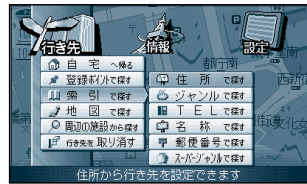

行き先を探す

索引で探す

警告

禁止

運転者は走行中に操作をしない、また画像を注視しない

走行中に操作をすると、前方不注意となり交通事故の原因になります。操作は安全な場所に停車して行ってください。表示された画像を注視しないでください。

実際の交通規制に従って運転する

ルート案内中でも、必ず道路標識など実際の交通規制に従って運転してください。交通事故の原因になります。

地図を表示させた後、

行き先設定 を選ぶと、行き先を設定してルート探索を行います。

経由地設定 を選ぶと、経由地を設定してルート探索を行います。

ポイント登録 を選ぶと、ポイント登録を行います。

ジョイスティック/実行

メニュー

住所で

ジョイスティック
実行ボタンで

メニュー画面 **行き先** から
(←12 ページ)

索引で探す 住所で探す を選ぶ

県名を選ぶ

市区町村を選ぶ

町名を選ぶ

丁目、番地を選ぶ

号を選ぶ

地図が表示される