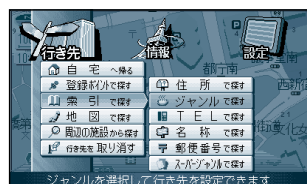

お知らせ

町名までしかわからないときなどは、**主要部** を選ぶと、その地域の地図を表示します。サブメニューを消したいときは、**戻る** を押してください。市区町村の後に、大字または小字を選ぶ場合があります。

ジャンルで

ジョイスティック
実行ボタンで

メニュー画面 **行き先** から

索引で探す

ジャンルを選ぶ

県名を選ぶ

施設名を選ぶ

地図が表示される

	公共施設	交通施設	文化施設	遊・泊	買い物
ジャンル一覧表	役所 / 警察署 / 病院 / 公園 / JAF	駅 / 交差点 / 空港 / フェリー / 道の駅 / 有料IC / 高速IC・SA・PA	名所・旧跡 / 神社・寺 / 城・城跡 / 美術・博物・資料館 / ホール / スタジアム	ホテル / 温泉 / ゴルフ場 / スキー場 / キャンプ場 / 水族館 / 遊園地 / 動物園・植物園	デパート