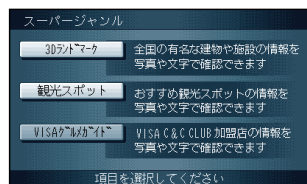

### 観光スポットで

スーパージャンル画面から

観光スポットを選ぶ

県名を選ぶ

観光スポットを選ぶ

実行を押す

地図が表示される

### グルメスポットで

スーパージャンル画面から

VISAグルメガイドを選ぶ

地域を選び、グルメの種類  
を選ぶ

店名を選ぶ

実行を押す

地図が表示される