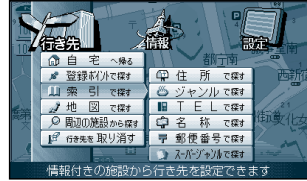

### 3Dランドマークで

メニュー画面「行き先」から  
(P.12 ページ)

索引から探す

スーパージャンル画面を表示

3Dランドマークを選ぶ

県名を選ぶ

3Dランドマークを選ぶ

実行を押す