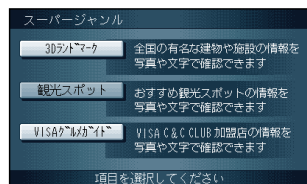

スーパージャンルで

観光スポットで

スーパージャンル画面から

観光スポットを選ぶ