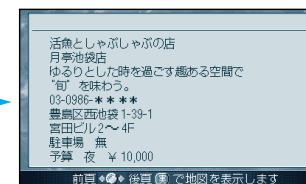

### グルメスポットで

スーパージャンル画面から

VISAグルメガイドを選ぶ

地域を選び、グルメの種類  
を選ぶ

店名を選ぶ

実行を押す

地図が表示される