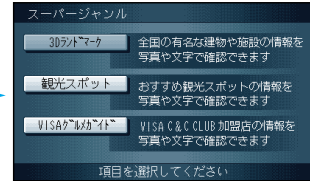

### 3Dランドマークで

メニュー画面「行き先」から  
(P.12 ページ)

索引から探す

スーパージャンル画面を表示

3Dランドマークを選ぶ

県名を選ぶ

3Dランドマークを選ぶ

実行を押す