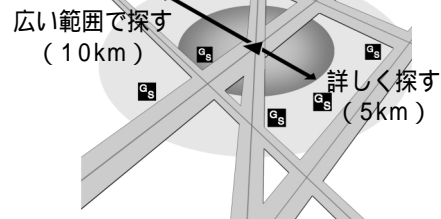

→

地図が表示される

お知らせ

検索結果を消去するには、**施設の種類の選ぶ**画面で**検索結果表示 OFF**を選んでください。
現在地画面または地図モード画面でサブメニューを表示させて、広域・詳細検索できます。

半径 5km 以内にある施設を 100 件まで検索します。

詳しく
(詳細検索)

メニュー画面 **行き先** から

周辺の施設から探す
詳しく探す を選ぶ

→

ジャンルを選び、施設の種類の選ぶ

→

施設名を選ぶ

→

地図が表示される

お知らせ

現在地画面または地図モード画面でサブメニューを表示させて、広域・詳細検索できます。

ルート設定していない場合は、**自転車位置を中心に半径約 10km (5km) 以内の施設を探します。**

地図モード画面から探す場合は、**カーソルの位置を中心に半径約 10km (5km) 以内の施設を探します。**

ルート案内中は、**ルート沿線から進行方向の約 10km (5km) 先までの施設を探します。**

ジョイスティック/実行
メニュー