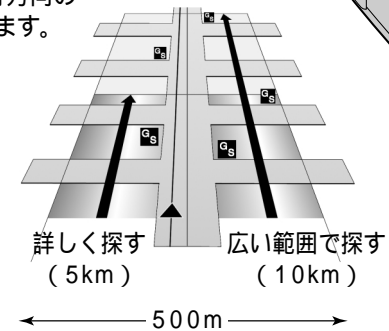

→

地図が表示される

お知らせ

検索結果を消去するには、**施設の種類の選ぶ**画面で**検索結果表示 OFF**を選んでください。
現在地画面または地図モード画面でサブメニューを表示させて、広域・詳細検索できます。

半径 5km 以内にある施設を 100 件まで検索します。

詳しく
(詳細検索)

メニュー画面 **行き先** から

周辺の施設から探す
詳しく探す を選ぶ

→

ジャンルを選び、施設の種類の選ぶ

→

施設名を選ぶ

→

地図が表示される

お知らせ

現在地画面または地図モード画面でサブメニューを表示させて、広域・詳細検索できます。

ルート設定していない場合は、**自転車位置を中心に半径約 10km (5km) 以内の施設を探します。**

地図モード画面から探す場合は、**カーソルの位置を中心に半径約 10km (5km) 以内の施設を探します。**

ルート案内中は、**ルート沿線から進行方向の約 10km (5km) 先までの施設を探します。**

ジョイスティック/実行
メニュー