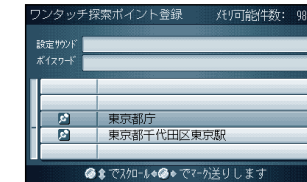

ワンタッチ検索で

リモコンのカバーを開け、10キーボタンを押すとダイレクトに、各検索画面を呼び出せます。

1：住所

2：駅

3：高速IC

4：有料IC

5：ゴルフ場

6：ジャンル

7：名称

8：施設

9：ポイント

0：TEL

検索：サブメニュー

ポイントが登録されていないと、登録ポイントリストを表示しません。
(62 ページ)

使い方

エリア内の施設情報を見る

25m および 50m スケールの地図で、色が点滅している地区では、そのエリア内の施設（レストランなど）の情報を表示することができます。

行き先を探す（ワンタッチ検索で）