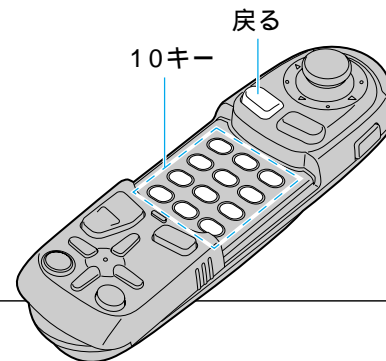

ワンタッチ検索で

リモコンのカバーを開け、10キーボタンを押すとダイレクトに、各検索画面を呼び出せます。

1：住所

2：駅

3：高速IC

4：有料IC

5：ゴルフ場

6：ジャンル

7：名称

8：施設

9：ポイント

0：TEL

検索：サブメニュー

ポイントが登録されていないと、登録ポイントリストを表示しません。
(62 ページ)

使い方

エリア内の施設情報を見る

25m および 50m スケールの地図で、色が点滅している地区では、そのエリア内の施設（レストランなど）の情報を表示することができます。

行き先を探す（ワンタッチ検索で）