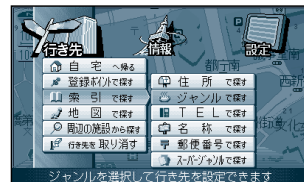

ワンタッチ検索で

リモコンのカバーを開け、10キーボタンを押すとダイレクトに、各検索画面を呼び出せます。

1：住所

2：駅

3：高速IC

4：有料IC

5：ゴルフ場

6：ジャンル

7：名称

8：施設

9：ポイント

0：TEL

検索：サブメニュー

ポイントが登録されていないと、登録ポイントリストを表示しません。
(62 ページ)

使い方

エリア内の施設情報を見る

25m および 50m スケールの地図で、色が点滅している地区では、そのエリア内の施設（レストランなど）の情報を表示することができます。

行き先を探す（ワンタッチ検索で）