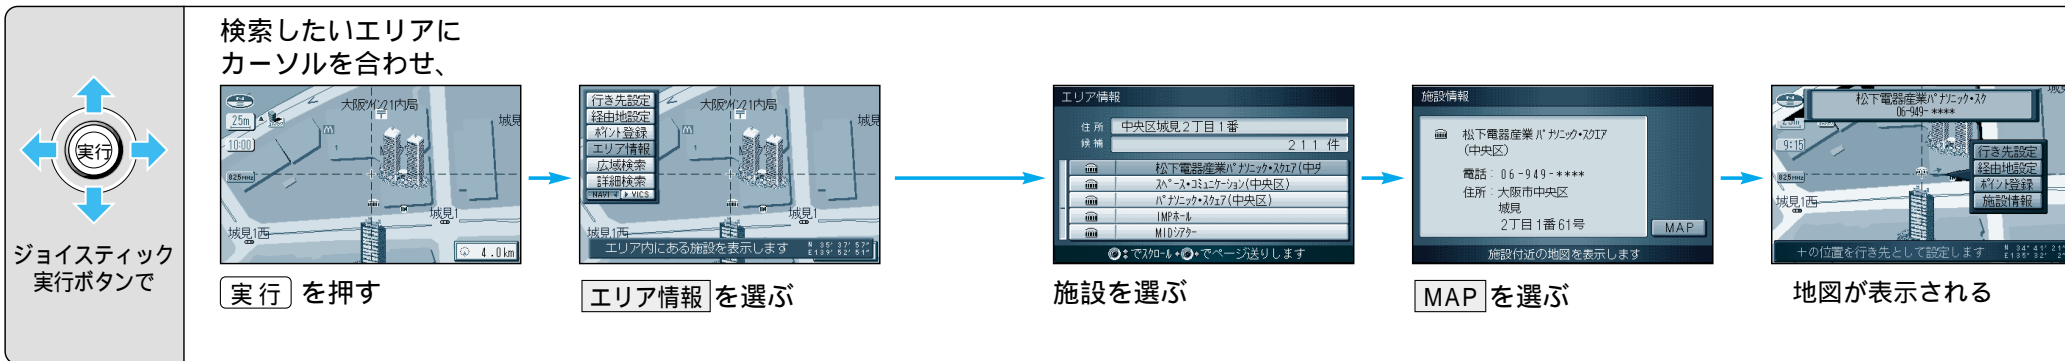

ワンタッチ検索で

リモコンのカバーを開け、10キーボタンを押すとダイレクトに、各検索画面を呼び出せます。

1：住所

2：駅

3：高速IC

4：有料IC

5：ゴルフ場

6：ジャンル

7：名称

8：施設

9：ポイント

0：TEL

検索：サブメニュー

ポイントが登録されていないと、登録ポイントリストを表示しません。
(62 ページ)

使い方

エリア内の施設情報を見る

25m および 50m スケールの地図で、色が点滅している地区では、そのエリア内の施設（レストランなど）の情報を表示することができます。

行き先を探す（ワンタッチ検索で）