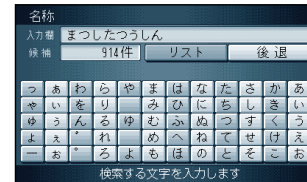

ワンタッチ検索で

リモコンのカバーを開け、10キーボタンを押すとダイレクトに、各検索画面を呼び出せます。

1：住所

2：駅

3：高速IC

4：有料IC

5：ゴルフ場

6：ジャンル

7：名称

8：施設

9：ポイント

0：TEL

検索：サブメニュー

ポイントが登録されていないと、登録ポイントリストを表示しません。
(62 ページ)

使い方

エリア内の施設情報を見る

25m および 50m スケールの地図で、色が点滅している地区では、そのエリア内の施設（レストランなど）の情報を表示することができます。

行き先を探す（ワンタッチ検索で）