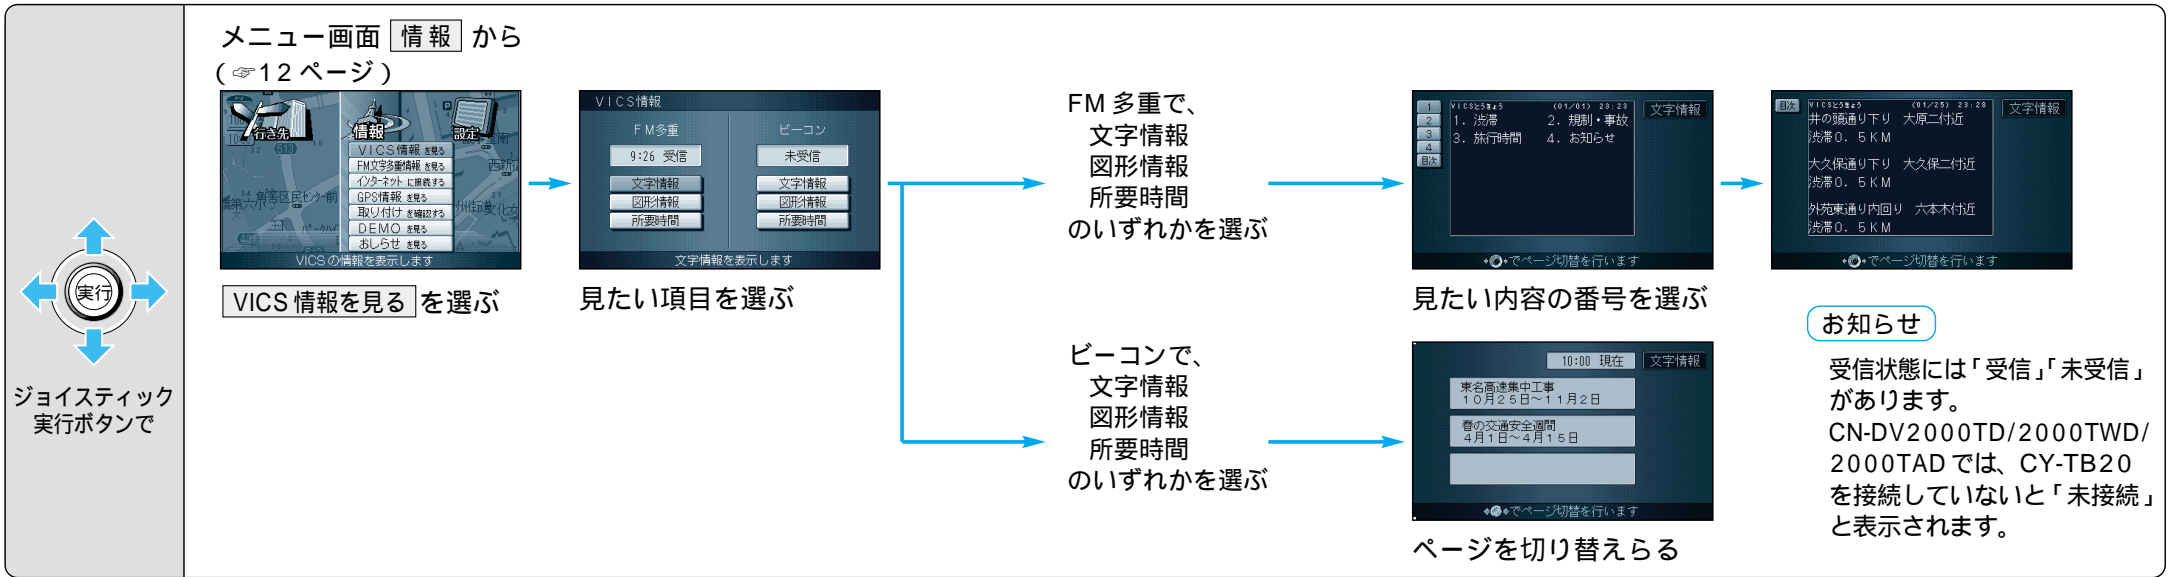

メニュー画面からVICS情報を見る

停車しているときにFM文字多重の文字情報を表示させることができます。「FM文字多重自動割り込みを設定する」(90 ページ)を「自動表示する」に設定してください。

FM文字多重情報を自動的に表示させる

使い方

情報を見る (VICS)