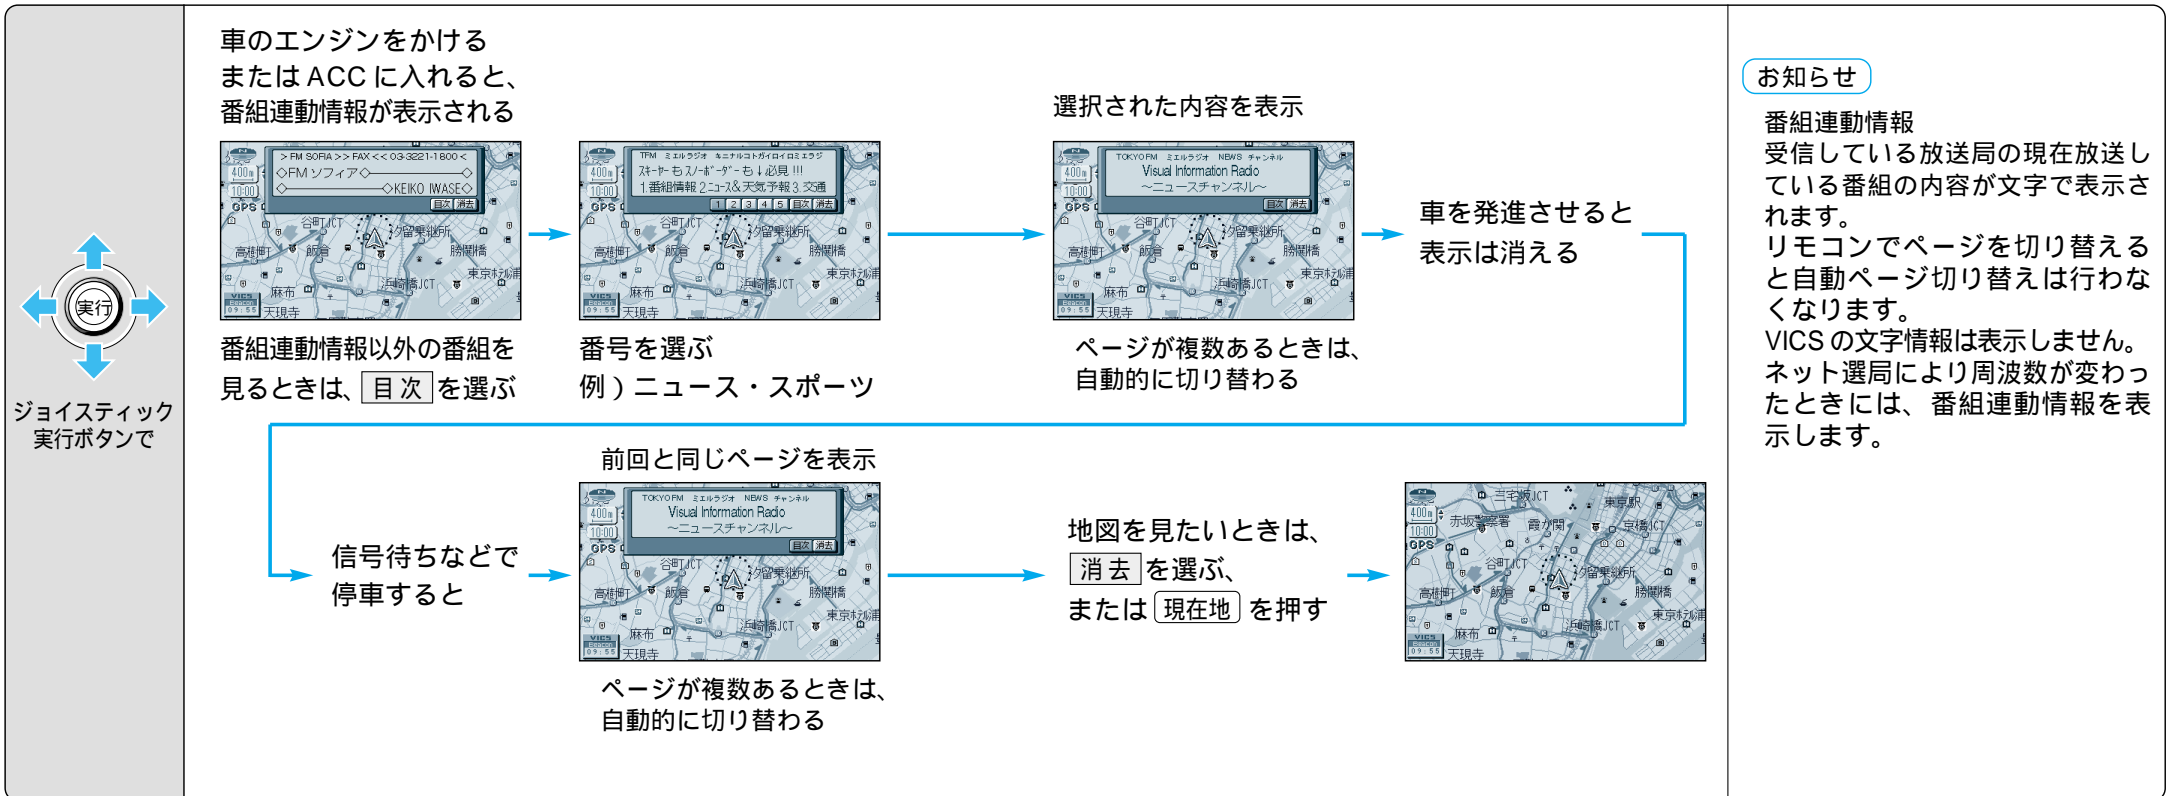

メニュー画面からVICS情報を見る

停車しているときにFM文字多重の文字情報を表示させることができます。「FM文字多重自動割り込みを設定する」(90 ページ)を「自動表示する」に設定してください。

FM文字多重情報を自動的に表示させる

使い方

情報を見る (VICS)