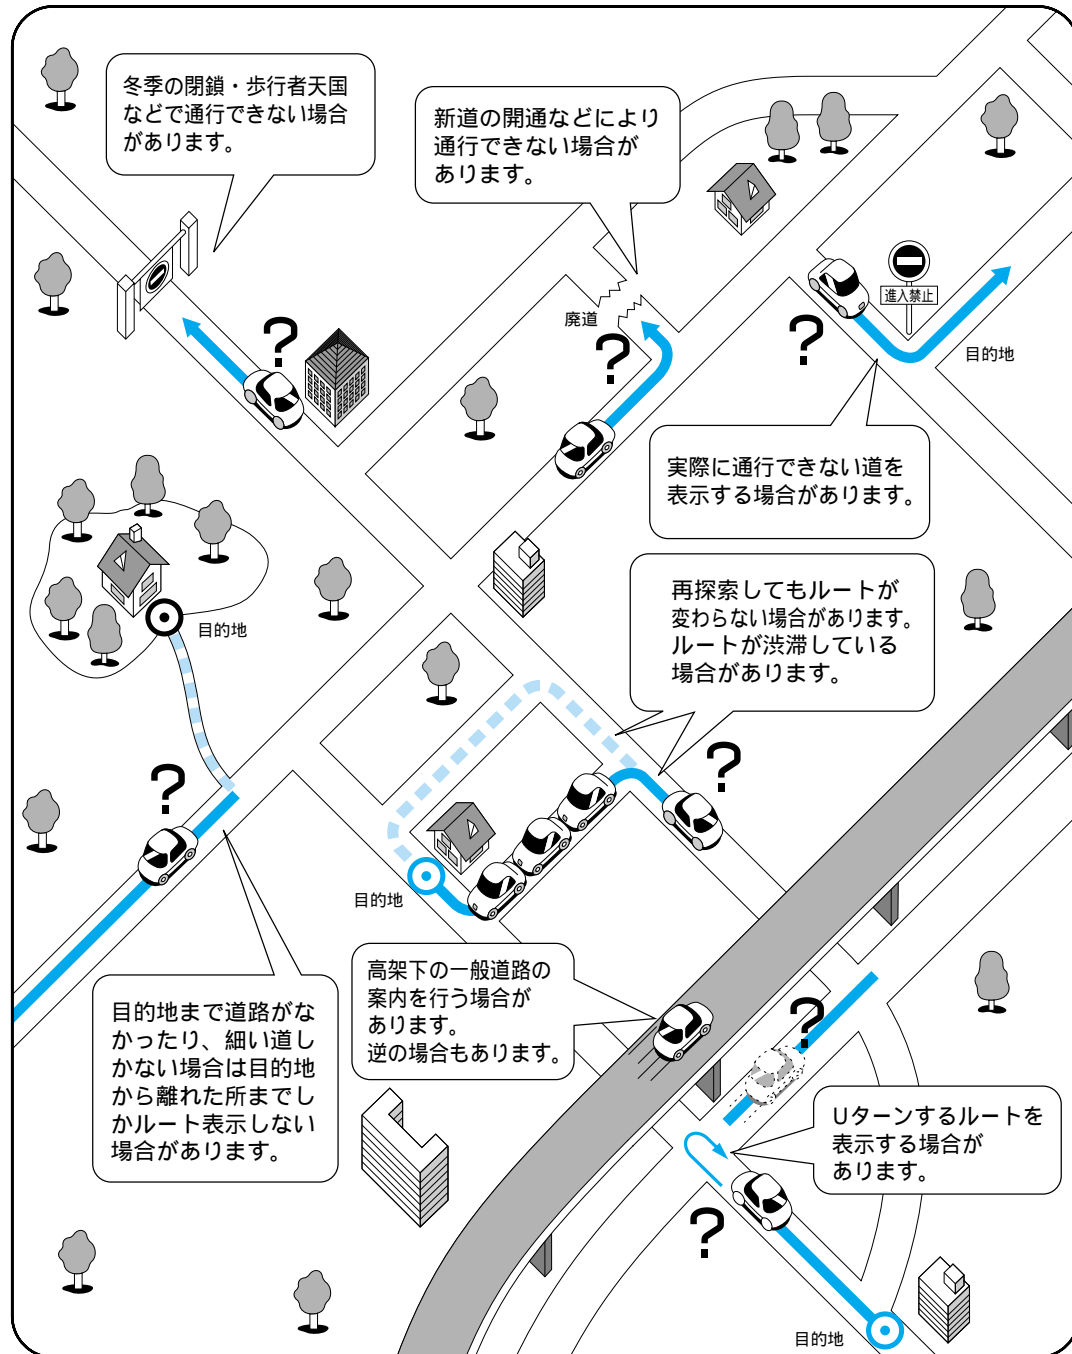

ナビゲーションシステムとは

ルート探索について

次のような場合は、故障ではありません。

ルート案内について

次のような場合は、故障ではありません。

交差点で曲がるのに案内がされない場合があります。交差点名称が案内されない場合もあります。

右左折案内が実際の道路形状と異なる案内をすることがあります。

案内ルートを外れて手前の交差点等で曲がったときなど音声案内がされる場合があります。

方面案内が表示 / 案内されない高速道路・有料道路があります。

交差点拡大図が実際の道路形状と合わないことがあります。

案内距離が多少ずれることがあります。

ナビゲーションシステムとは

必要なときに