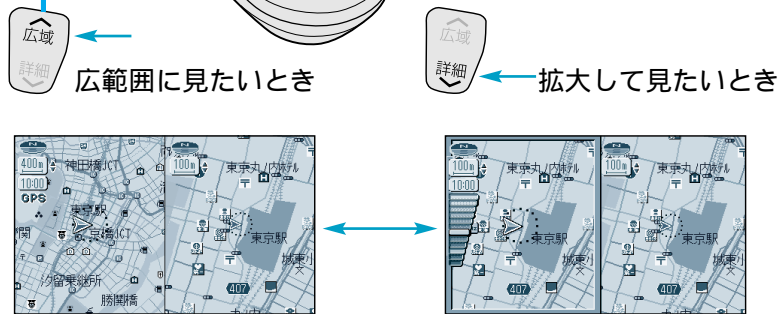

出発してから

進行方向に
地図を
合わせる

縮尺を
切り替える

2画面に
する

声で呼び出す **ボイスコントロール**

施設名だけでダイレクトに地図を表示できます

【約500km】
ターミナル駅、国際空港、国際級スキー場

【約100km】
大規模総合病院、国立公園、長距離フェリーターミナル、
有名城、大規模ホール・ホテル、国立・都立の動物園・
植物園、国立・都立・株式会社の水族館、大規模温泉・
スキー場・遊園地、大型デパート、ゴルフ場、
3Dランドマークで表示されている施設

【約17km】
都道府県の役所、総合病院・救急病院、公立公園、駅、空港、定期船発着
フェリーターミナル、有名神社・寺、スタジアム、中規模ホール・ホテル、
公立の動物園・植物園・水族館、中規模温泉・スキー場、有名遊園地、
デパート、オートキャンプ場

【約10km】
市役所・東京23区役所、救急病院、公園、フェリーターミナル、ホール、小規模ホテル、
動物園・植物園、水族館、温泉、小規模スキー場、遊園地、キャンプ場

【約7km】
全てのジャンル検索の施設
(JAF・交差点・高速IC/SA/PA・
有料IC・美術館・博物館・資料館は除く)

自車位置