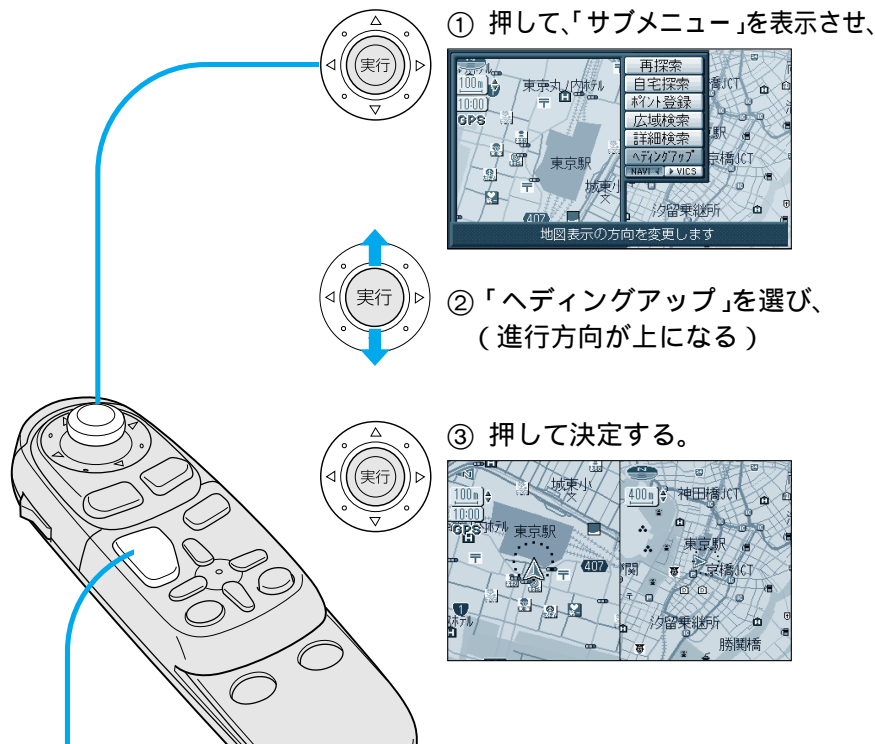

出発してから

進行方向に
地図を
合わせる

縮尺を
切り替える

2画面に
する

声で呼び出す **ボイスコントロール**

施設名だけでダイレクトに地図を表示できます

【約500km】
ターミナル駅、国際空港、国際級スキー場

【約100km】
大規模総合病院、国立公園、長距離フェリーターミナル、
有名城、大規模ホール・ホテル、国立・都立の動物園・
植物園、国立・都立・株式会社の水族館、大規模温泉・
スキー場・遊園地、大型デパート、ゴルフ場、
3Dランドマークで表示されている施設

【約7km】
全てのジャンル検索の施設
(JAF・交差点・高速IC/SA/PA・
有料IC・美術館・博物館・資料館は除く)

自車位置