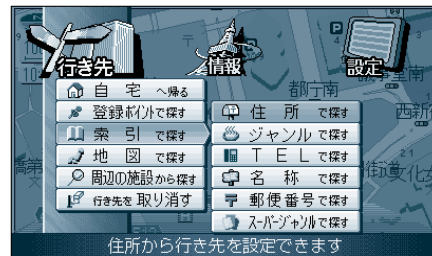

# かんたんガイド

# まず、走ってみよう 出発するまえに

## 1 車のエンジンをかける

① オープニング画面が表示され、

② 安全上の注意画面が表示され、

③ 現在地画面が表示される。

## 2 メニュー画面を出し「行き先」を選ぶ

メニュー 押して「メニュー画面」を出し、

実行 「住所で探す」を選び  
押して決定する。

- 住所で探すとき ⇨ P.32
- ジャンルで探すとき ⇨ P.32
- TELで探すとき ⇨ P.34
- 名称で探すとき ⇨ P.34
- 郵便番号で探すとき ⇨ P.34
- スーパージャンルで探すとき ⇨ P.36
- 地図で探すとき ⇨ P.38
- 登録ポイントで探すとき ⇨ P.40
- 周辺の施設を探すとき ⇨ P.42
- 自宅に帰る場合は ⇨ P.48