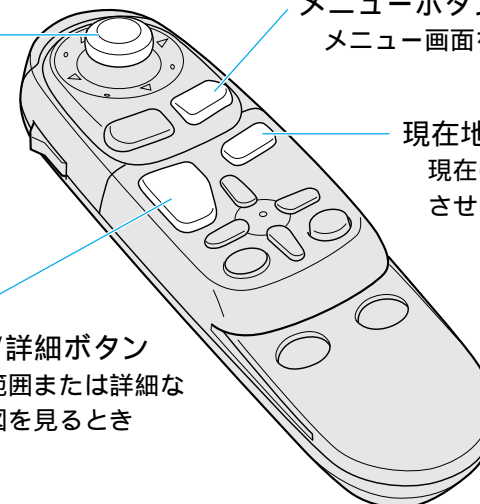

ジョイスティック/実行ボタン
ジョイスティックとして

画面の移動や
必要事項を
選ぶとき
(8方向)

実行ボタンとして

選んだ項目や
位置を決定する
とき

メニューボタン
メニュー画面を出すとき

現在地ボタン
現在の位置を表示
させたいとき

広域/詳細ボタン
広範囲または詳細な
地図を見るとき