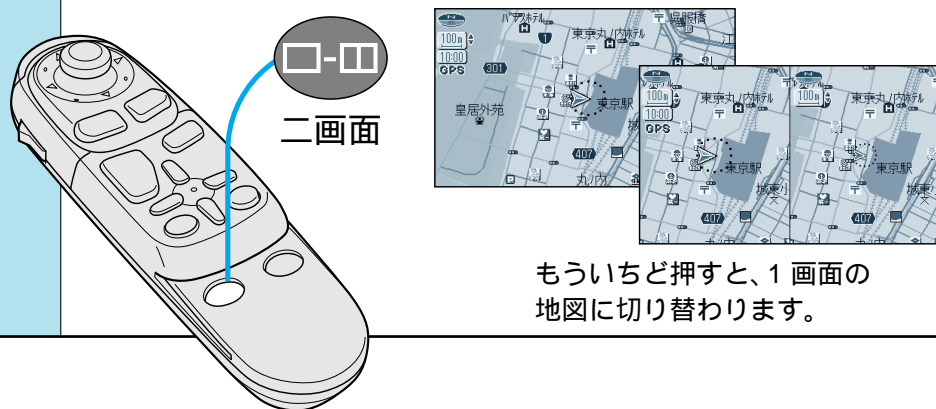

## 出発してから

進行方向に  
地図を  
合わせる

縮尺を  
切り替える

2画面に  
する