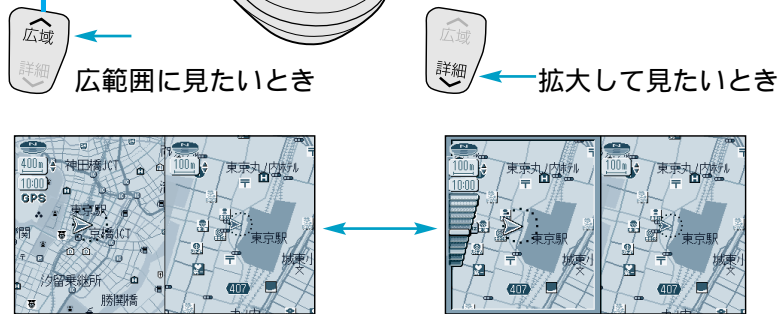

## 4 決定する

実行 目的地の地図とサブメニューが表示された後、「行き先設定」を選ぶ。

目的地までのルートが設定され、ルート案内が始まる。

### ! 警告

禁止

運転者は走行中に操作をしない  
走行中に操作をすると、前方不注意となり交通事故の原因になります。操作は安全な場所に停車して行ってください。

実際の交通規制に従って運転する  
ルート案内中でも、必ず道路標識など実際の交通規制に従って運転してください。交通事故の原因になります。

## 出発してから

進行方向に  
地図を  
合わせる

縮尺を  
切り替える

2画面に  
する

## 声で呼び出す **ボイスコントロール**

施設名だけでダイレクトに地図を表示できます

【約500km】  
ターミナル駅、国際空港、国際級スキー場

【約100km】  
大規模総合病院、国立公園、長距離フェリーターミナル、  
有名城、大規模ホール・ホテル、国立・都立の動物園・  
植物園、国立・都立・株式会社の水族館、大規模温泉・  
スキー場・遊園地、大型デパート、ゴルフ場、  
3Dランドマークで表示されている施設