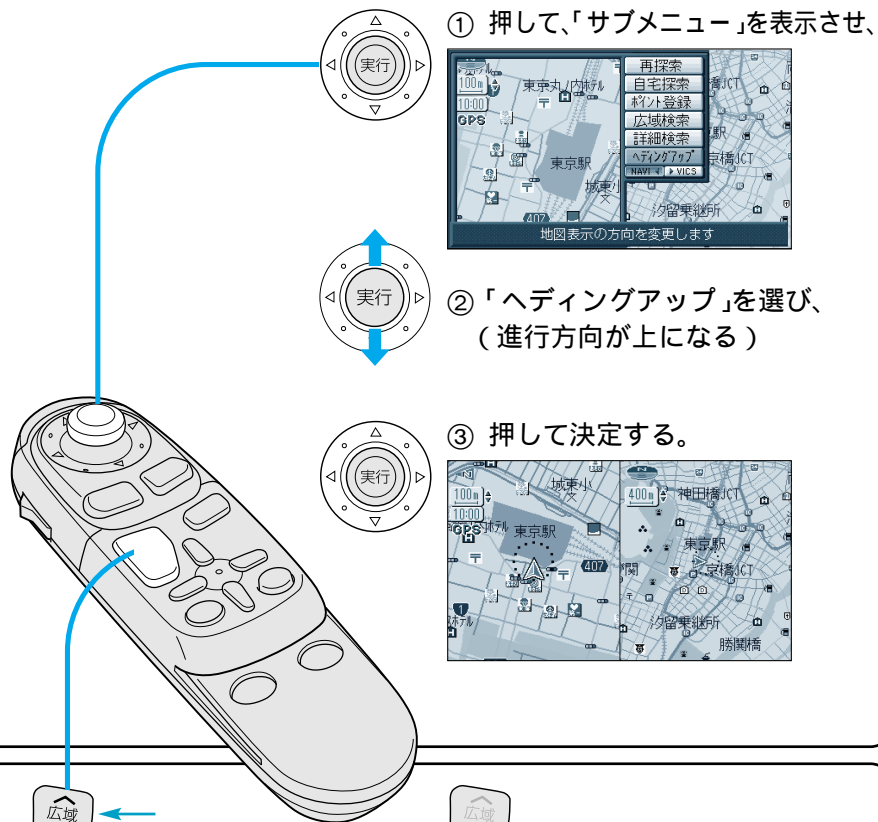

### ! 警告

禁止

運転者は走行中に操作をしない  
走行中に操作をすると、前方不注意となり交通事故の原因になります。操作は安全な場所に停車して行ってください。

実際の交通規制に従って運転する  
ルート案内中でも、必ず道路標識など実際の交通規制に従って運転してください。交通事故の原因になります。

## 出発してから

進行方向に  
地図を  
合わせる

縮尺を  
切り替える

2画面に  
する