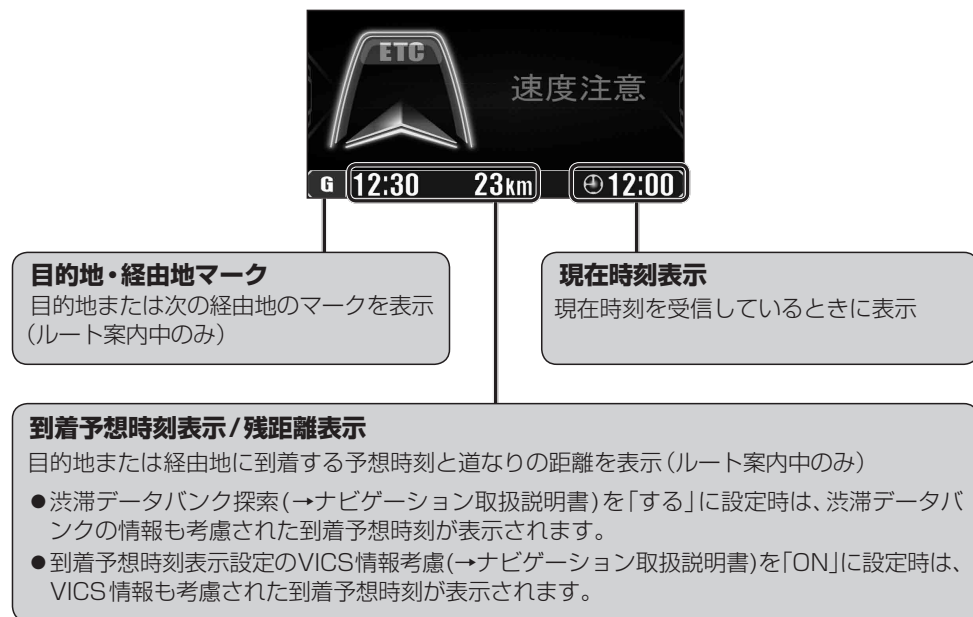

# 表示の見かた

接続したナビゲーションの案内に連動して、ルート案内やVICSなどの情報を簡易的な画像で表示します。

## 共通表示

ディスプレイ下部の情報はどの案内表示のときでも表示されます。