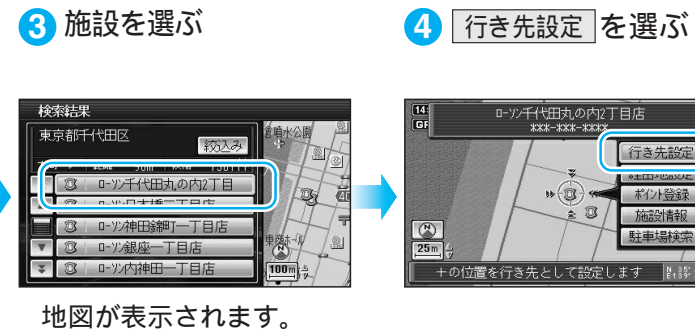

# 行き先を探す

## ハイブリッド検索で探す

ジャンル検索・名称検索・周辺検索で施設の候補が多いとき、「エリア」「キーワード」「ジャンル」で候補を絞り込んだり、「近い順」「50音順」「ジャンル毎」に候補の順番を並び替えて表示できます。(ハイブリッド検索)

順番を並び替えて、候補を絞り込みます。

条件を入力して、候補を絞り込みます。

### お知らせ

手順①で検索結果画面を表示中に約15秒間何も操作しないと、並び替え・絞り込みのサブメニューが自動的に表示されます。

名称で探した場合(14ページ)は、キーワードからの絞り込みはできません。

ランドマークセレクトの設定に関わらず、選ばれた施設上には、その施設のランドマークが表示されます。(例：東京ディズニーランドを選ぶと遊戯場のランドマークが表示されます。)このランドマークは、**ジャンル** / **名称** / **周辺施設** から他の施設を検索するか、本機の電源を切ると消去されます。