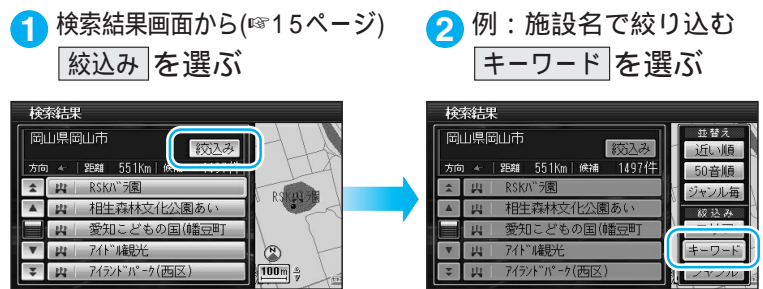

## ハイブリッド検索で探す

ジャンル検索・名称検索・周辺検索で施設の候補が多いとき、「エリア」「キーワード」「ジャンル」で候補を絞り込んだり、「近い順」「50音順」「ジャンル毎」に候補の順番を並び替えて表示できます。(ハイブリッド検索)

順番を並び替えて、候補を絞り込みます。

条件を入力して、候補を絞り込みます。

### お知らせ

手順①で検索結果画面を表示中に約15秒間何も操作しないと、並び替え・絞り込みのサブメニューが自動的に表示されます。

名称で探した場合(14ページ)は、キーワードからの絞り込みはできません。

ランドマークセレクトの設定に関わらず、選ばれた施設上には、その施設のランドマークが表示されます。(例：東京ディズニーランドを選ぶと遊戯場のランドマークが表示されます。)このランドマークは、**ジャンル** / **名称** / **周辺施設** から他の施設を検索するか、本機の電源を切ると消去されます。