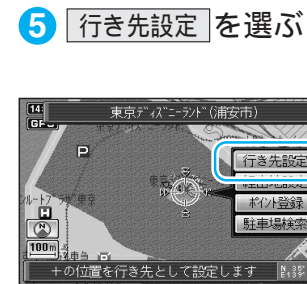

## ハイブリッド検索で探す

ジャンル検索・名称検索・周辺検索で施設の候補が多いとき、「エリア」「キーワード」「ジャンル」で候補を絞り込んだり、「近い順」「50音順」「ジャンル毎」に候補の順番を並び替えて表示できます。(ハイブリッド検索)

順番を並び替えて、候補を絞り込みます。

条件を入力して、候補を絞り込みます。

### お知らせ

手順①で検索結果画面を表示中に約15秒間何も操作しないと、並び替え・絞り込みのサブメニューが自動的に表示されます。

名称で探した場合(14ページ)は、キーワードからの絞り込みはできません。

ランドマークセレクトの設定に関わらず、選ばれた施設上には、その施設のランドマークが表示されます。(例：東京ディズニーランドを選ぶと遊戯場のランドマークが表示されます。)このランドマークは、**ジャンル** / **名称** / **周辺施設** から他の施設を検索するか、本機の電源を切ると消去されます。