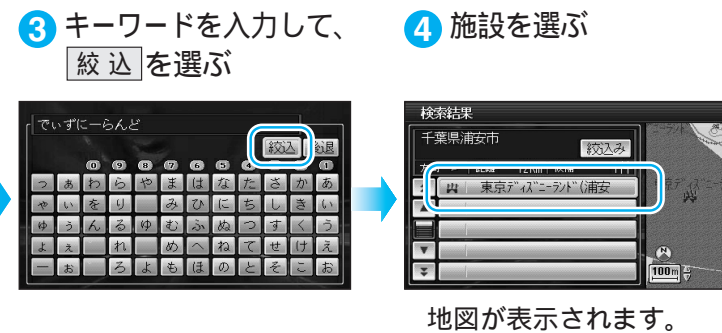

## ハイブリッド検索で探す

ジャンル検索・名称検索・周辺検索で施設の候補が多いとき、「エリア」「キーワード」「ジャンル」で候補を絞り込んだり、「近い順」「50音順」「ジャンル毎」に候補の順番を並び替えて表示できます。(ハイブリッド検索)

順番を並び替えて、候補を絞り込みます。

条件を入力して、候補を絞り込みます。

### お知らせ

手順①で検索結果画面を表示中に約15秒間何も操作しないと、並び替え・絞り込みのサブメニューが自動的に表示されます。

名称で探した場合(14ページ)は、キーワードからの絞り込みはできません。

ランドマークセレクトの設定に関わらず、選ばれた施設上には、その施設のランドマークが表示されます。(例：東京ディズニーランドを選ぶと遊戯場のランドマークが表示されます。)このランドマークは、**ジャンル** / **名称** / **周辺施設** から他の施設を検索するか、本機の電源を切ると消去されます。