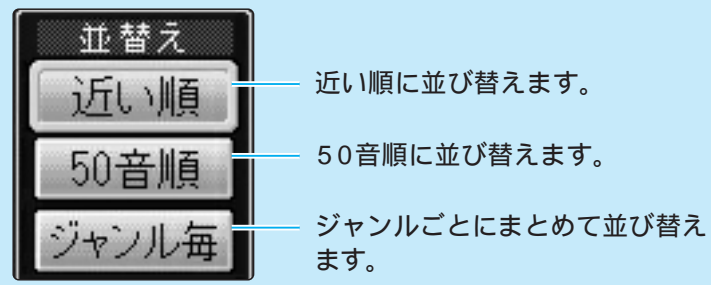

## ハイブリッド検索で探す

ジャンル検索・名称検索・周辺検索で施設の候補が多いとき、「エリア」「キーワード」「ジャンル」で候補を絞り込んだり、「近い順」「50音順」「ジャンル毎」に候補の順番を並び替えて表示できます。(ハイブリッド検索)

順番を並び替えて、候補を絞り込みます。

条件を入力して、候補を絞り込みます。

### お知らせ

手順①で検索結果画面を表示中に約15秒間何も操作しないと、並び替え・絞り込みのサブメニューが自動的に表示されます。

名称で探した場合(14ページ)は、キーワードからの絞り込みはできません。

ランドマークセレクトの設定に関わらず、選ばれた施設上には、その施設のランドマークが表示されます。(例：東京ディズニーランドを選ぶと遊戯場のランドマークが表示されます。)このランドマークは、**ジャンル** / **名称** / **周辺施設** から他の施設を検索するか、本機の電源を切ると消去されます。