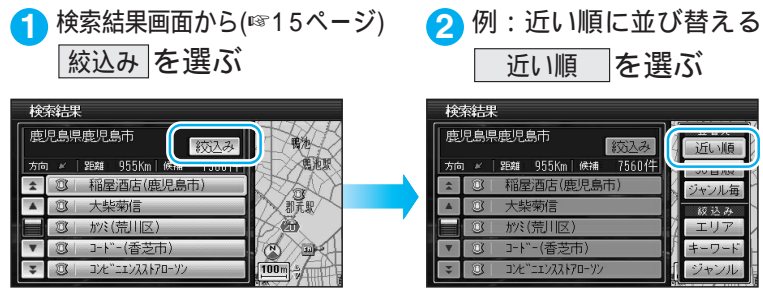

## ハイブリッド検索で探す

ジャンル検索・名称検索・周辺検索で施設の候補が多いとき、「エリア」「キーワード」「ジャンル」で候補を絞り込んだり、「近い順」「50音順」「ジャンル毎」に候補の順番を並び替えて表示できます。(ハイブリッド検索)

順番を並び替えて、候補を絞り込みます。

条件を入力して、候補を絞り込みます。

### お知らせ

手順①で検索結果画面を表示中に約15秒間何も操作しないと、並び替え・絞り込みのサブメニューが自動的に表示されます。

名称で探した場合(14ページ)は、キーワードからの絞り込みはできません。

ランドマークセレクトの設定に関わらず、選ばれた施設上には、その施設のランドマークが表示されます。(例：東京ディズニーランドを選ぶと遊戯場のランドマークが表示されます。)このランドマークは、**ジャンル** / **名称** / **周辺施設** から他の施設を検索するか、本機の電源を切ると消去されます。