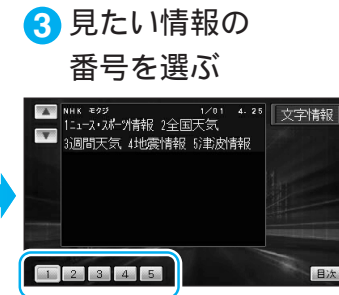

FM文字多重放送を見る

FM多重放送の放送内容については、個人で利用する以外は著作権法上、権利者に無断で使用できません。またFM多重放送で表示される内容については、一切の責任を負いかねます。

FM文字多重放送とは

FM文字多重放送は、FMラジオの音声電波と同時に文字やデータなどを送信しています。現在放送されている内容（曲名やアーティスト名など：番組連動情報）のほか、ニュースや天気予報などの独立したチャンネル情報も見るすることができます。

準備 FM文字多重放送を提供している放送局を選局してください。（P.60ページ）

← FMチューナーの受信状態（4段階表示：0～3本）

← 文字多重放送の番組連動情報（曲名やグループ名などを表示）

FM文字多重放送の文字情報/図形情報を見る

SD覚えてルート時のFM文字多重放送について
SD覚えてルート時（P.110ページ）テレビの音声を聞きながらナビゲーションを使っている場合は、FM文字多重放送を受信できません。

FM文字多重放送を地図上に表示する

（FMインフォメーション）

FM文字多重の文字情報を地図上に表示させることができます。

ページが複数あるときは、自動的に切り替わります。
□□で、手動でページを切り替えることもできます。（手動で切り替えると、自動ページ切替は行わなくなります。）

車を発進させると、自動的に表示が消えます。

FMインフォメーションを手動で消すには「消去」を選ぶ。または、**消去**を押す。

車を発進させるか、**消去**を押して表示を消した場合は次回「FMインフォ」を選ぶと、消したときと同じページが表示されます。