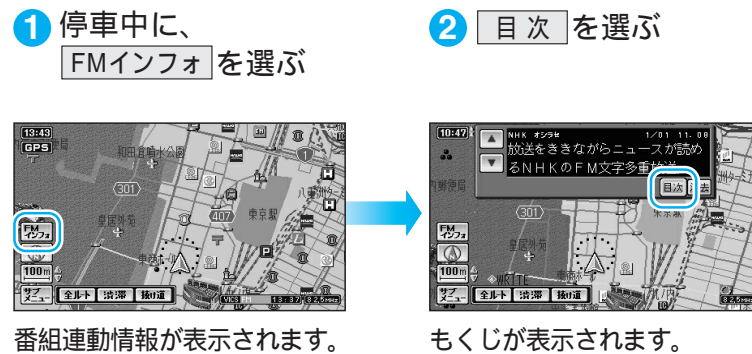

FM文字多重放送を見る

FM多重放送の放送内容については、個人で利用する以外は著作権法上、権利者に無断で使用できません。またFM多重放送で表示される内容については、一切の責任を負いかねます。

FM文字多重放送とは

FM文字多重放送は、FMラジオの音声電波と同時に文字やデータなどを送信しています。現在放送されている内容（曲名やアーティスト名など：番組連動情報）のほか、ニュースや天気予報などの独立したチャンネル情報も見るすることができます。

準備 FM文字多重放送を提供している放送局を選局してください。（P.60ページ）

← FMチューナーの受信状態（4段階表示：0～3本）

← 文字多重放送の番組連動情報（曲名やグループ名などを表示）

FM文字多重放送の文字情報/図形情報を見る

SD覚えてルート時のFM文字多重放送について
SD覚えてルート時（P.110ページ）テレビの音声を聞きながらナビゲーションを使っている場合は、FM文字多重放送を受信できません。

FM文字多重放送を地図上に表示する

（FMインフォメーション）

FM文字多重の文字情報を地図上に表示させることができます。

ページが複数あるときは、自動的に切り替わります。
□□で、手動でページを切り替えることもできます。（手動で切り替えると、自動ページ切替は行わなくなります。）

車を発進させると、自動的に表示が消えます。

FMインフォメーションを手動で消すには「消去」を選ぶ。または、**消去**を押す。

車を発進させるか、**消去**を押して表示を消した場合は次回「FMインフォ」を選ぶと、消したときと同じページが表示されます。