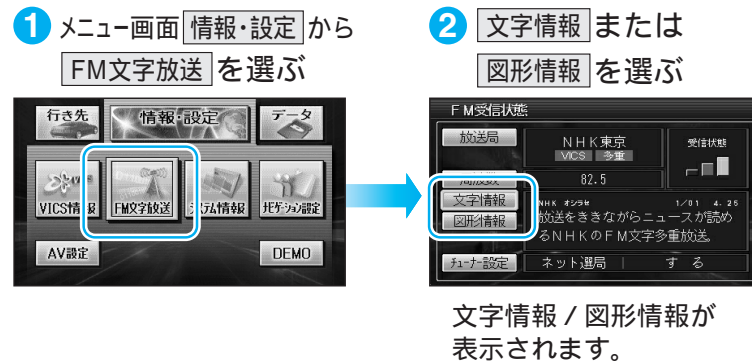

FM文字多重放送を見る

FM多重放送の放送内容については、個人で利用する以外は著作権法上、権利者に無断で使用できません。またFM多重放送で表示される内容については、一切の責任を負いかねます。

FM文字多重放送とは

FM文字多重放送は、FMラジオの音声電波と同時に文字やデータなどを送信しています。現在放送されている内容（曲名やアーティスト名など：番組連動情報）のほか、ニュースや天気予報などの独立したチャンネル情報も見るすることができます。

準備 FM文字多重放送を提供している放送局を選局してください。（P.60ページ）

← FMチューナーの受信状態（4段階表示：0～3本）

← 文字多重放送の番組連動情報（曲名やグループ名などを表示）

FM文字多重放送の文字情報/図形情報を見る

SD覚えてルート時のFM文字多重放送について
SD覚えてルート時（P.110ページ）テレビの音声を聞きながらナビゲーションを使っている場合は、FM文字多重放送を受信できません。

FM文字多重放送を地図上に表示する

（FMインフォメーション）

FM文字多重の文字情報を地図上に表示させることができます。

ページが複数あるときは、自動的に切り替わります。
□□で、手動でページを切り替えることもできます。（手動で切り替えると、自動ページ切替は行わなくなります。）

車を発進させると、自動的に表示が消えます。

FMインフォメーションを手動で消すには「消去」を選ぶ。または、**消去**を押す。

車を発進させるか、**消去**を押して表示を消した場合は次回「FMインフォ」を選ぶと、消したときと同じページが表示されます。

「消去」を選んで表示を消した場合は、次回「FMインフォ」を選ぶと、番組連動情報表示されます。

お知らせ

VICSの文字情報は表示されません。
ネット選局により周波数が変わったときには、FMインフォメーションが消去されます。
ニュースなどの内容は、表示するまでに多少時間がかかることがあります。（文字データの読み込みに時間がかかるため）
FM文字多重放送を受信していないときは、「FMインフォ」タッチキーは表示されません。