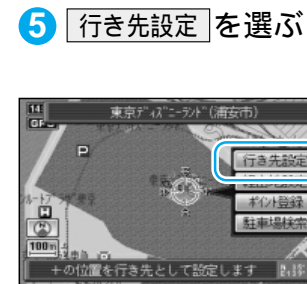

行き先を探す

ハイブリッド検索で探す

ジャンル検索・名称検索・周辺検索で施設の候補が多いとき、「エリア」「キーワード」「ジャンル」で候補を絞り込んだり、「近い順」「50音順」「ジャンル毎」に候補の順番を並び替えて表示できます。(ハイブリッド検索)

順番を並び替えて、候補を絞り込みます。

条件を入力して、候補を絞り込みます。

お知らせ

手順①で検索結果画面を表示中に約15秒間何も操作しないと、並び替え・絞り込みのサブメニューが自動的に表示されます。

名称で探した場合(※14ページ)は、キーワードからの絞り込みはできません。

ランドマークセレクトの設定に関わらず、選ばれた施設上には、その施設のランドマークが表示されます。(例：東京ディズニーランドを選ぶと遊戯場のランドマークが表示されます。)このランドマークは、**ジャンル** / **名称** / **周辺施設** から他の施設を検索するか、本機の電源を切ると消去されます。

リモコン操作の場合

手順①で **OK** を押し、ジョイスティックで選んでください。