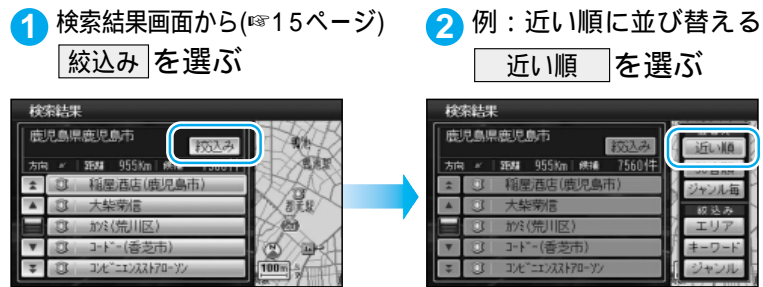

行き先を探す

ハイブリッド検索で探す

ジャンル検索・名称検索・周辺検索で施設の候補が多いとき、「エリア」「キーワード」「ジャンル」で候補を絞り込んだり、「近い順」「50音順」「ジャンル毎」に候補の順番を並び替えて表示できます。(ハイブリッド検索)

順番を並び替えて、候補を絞り込みます。

条件を入力して、候補を絞り込みます。

お知らせ

手順①で検索結果画面を表示中に約15秒間何も操作しないと、並び替え・絞り込みのサブメニューが自動的に表示されます。

名称で探した場合(※14ページ)は、キーワードからの絞り込みはできません。

ランドマークセレクトの設定に関わらず、選ばれた施設上には、その施設のランドマークが表示されます。(例：東京ディズニーランドを選ぶと遊戯場のランドマークが表示されます。)このランドマークは、**ジャンル** / **名称** / **周辺施設** から他の施設を検索するか、本機の電源を切ると消去されます。

リモコン操作の場合

手順①で **OK** を押し、ジョイスティックで選んでください。