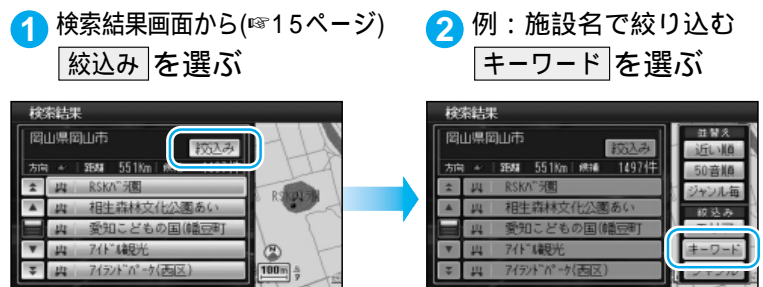

行き先を探す

ハイブリッド検索で探す

ジャンル検索・名称検索・周辺検索で施設の候補が多いとき、「エリア」「キーワード」「ジャンル」で候補を絞り込んだり、「近い順」「50音順」「ジャンル毎」に候補の順番を並び替えて表示できます。(ハイブリッド検索)

順番を並び替えて、候補を絞り込みます。

条件を入力して、候補を絞り込みます。

お知らせ

手順①で検索結果画面を表示中に約15秒間何も操作しないと、並び替え・絞り込みのサブメニューが自動的に表示されます。

名称で探した場合(※14ページ)は、キーワードからの絞り込みはできません。

ランドマークセレクトの設定に関わらず、選ばれた施設上には、その施設のランドマークが表示されます。(例：東京ディズニーランドを選ぶと遊戯場のランドマークが表示されます。)このランドマークは、**ジャンル** / **名称** / **周辺施設** から他の施設を検索するか、本機の電源を切ると消去されます。

リモコン操作の場合

手順①で **OK** を押し、ジョイスティックで選んでください。