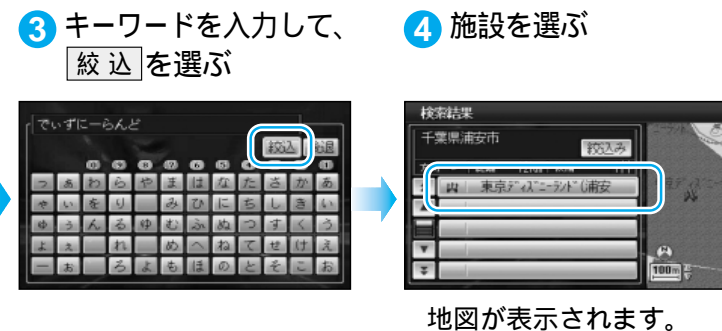

行き先を探す

ハイブリッド検索で探す

ジャンル検索・名称検索・周辺検索で施設の候補が多いとき、「エリア」「キーワード」「ジャンル」で候補を絞り込んだり、「近い順」「50音順」「ジャンル毎」に候補の順番を並び替えて表示できます。(ハイブリッド検索)

順番を並び替えて、候補を絞り込みます。

条件を入力して、候補を絞り込みます。

お知らせ

手順①で検索結果画面を表示中に約15秒間何も操作しないと、並び替え・絞り込みのサブメニューが自動的に表示されます。

名称で探した場合(※14ページ)は、キーワードからの絞り込みはできません。

ランドマークセレクトの設定に関わらず、選ばれた施設上には、その施設のランドマークが表示されます。(例：東京ディズニーランドを選ぶと遊戯場のランドマークが表示されます。)このランドマークは、**ジャンル** / **名称** / **周辺施設** から他の施設を検索するか、本機の電源を切ると消去されます。

リモコン操作の場合

手順①で **OK** を押し、ジョイスティックで選んでください。