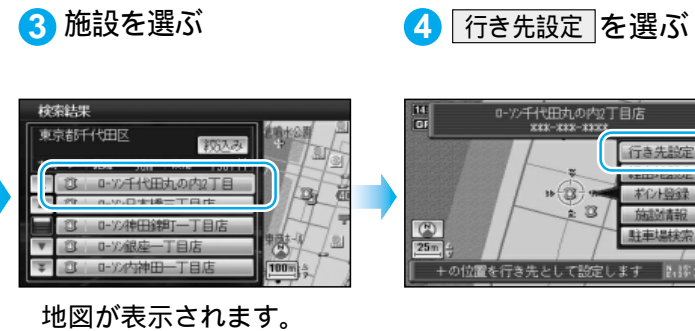

行き先を探す

ハイブリッド検索で探す

ジャンル検索・名称検索・周辺検索で施設の候補が多いとき、「エリア」「キーワード」「ジャンル」で候補を絞り込んだり、「近い順」「50音順」「ジャンル毎」に候補の順番を並び替えて表示できます。(ハイブリッド検索)

順番を並び替えて、候補を絞り込みます。

条件を入力して、候補を絞り込みます。

お知らせ

手順①で検索結果画面を表示中に約15秒間何も操作しないと、並び替え・絞り込みのサブメニューが自動的に表示されます。

名称で探した場合(※14ページ)は、キーワードからの絞り込みはできません。

ランドマークセレクトの設定に関わらず、選ばれた施設上には、その施設のランドマークが表示されます。(例：東京ディズニーランドを選ぶと遊戯場のランドマークが表示されます。)このランドマークは、**ジャンル** / **名称** / **周辺施設** から他の施設を検索するか、本機の電源を切ると消去されます。

リモコン操作の場合

手順①で **OK** を押し、ジョイスティックで選んでください。