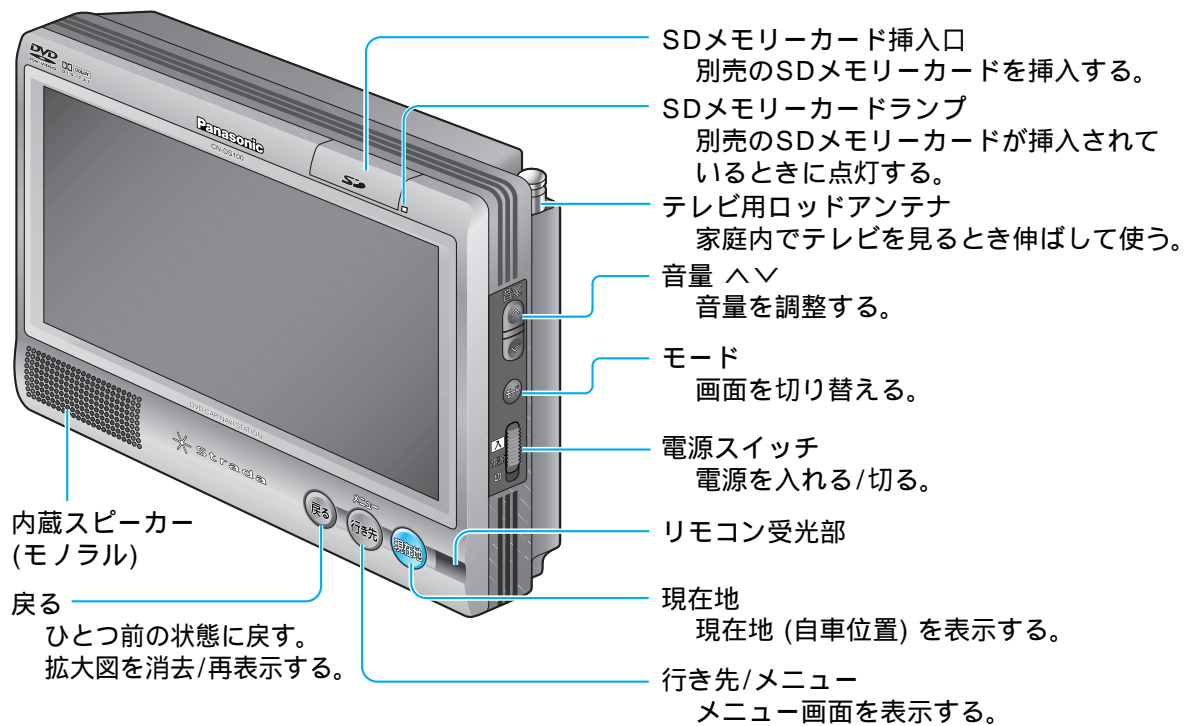

# 各部のなまえとはたらき

## リモコンの使いかた (ナビゲーション操作時)

ナビゲーション本体の **戻る** **行き先** **現在地** とリモコンの **戻る** **行き先** **現在地** は、同じはたらきです。どちらのボタンを押しても同じ操作ができます。

画面にタッチする代わりにリモコンの **決定** で項目の選択、決定ができます。

画面によっては、項目の選択・決定以外のはたらきもします。

準備・確認

各部のなまえとはたらき