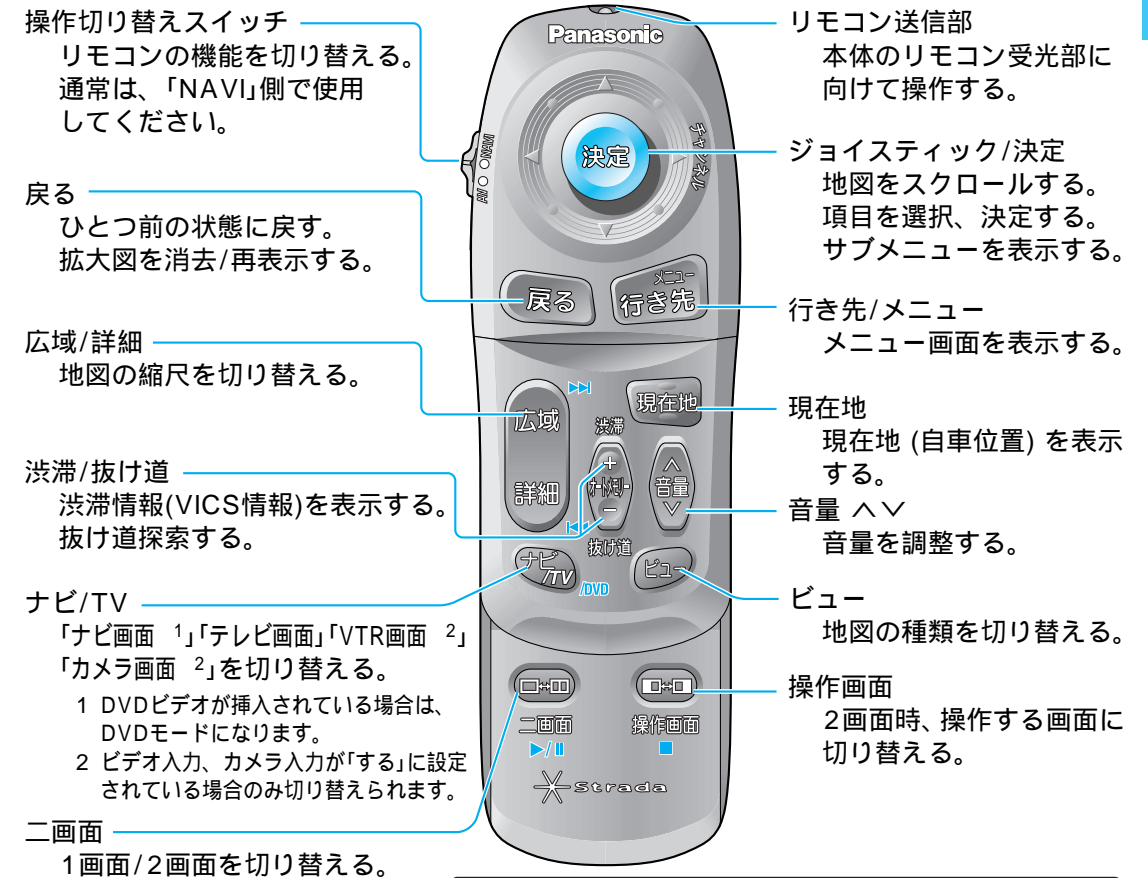

# 各部のなまえとはたらき

## リモコンの使いかた (ナビゲーション操作時)

ナビゲーション本体の **戻る** **行き先** **現在地** とリモコンの **戻る** **行き先** **現在地** は、同じはたらきです。どちらのボタンを押しても同じ操作ができます。

画面にタッチする代わりにリモコンの **決定** で項目の選択、決定ができます。

画面によっては、項目の選択・決定以外のはたらきもします。

準備・確認

各部のなまえとはたらき