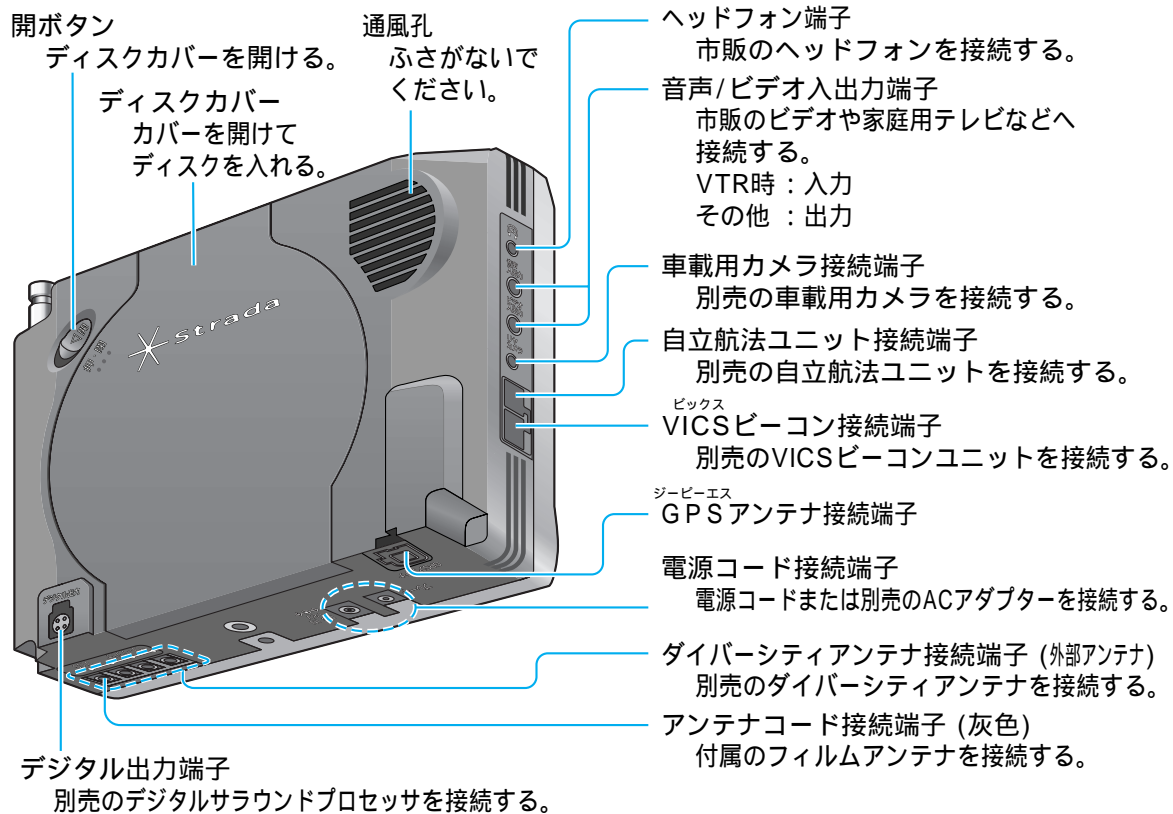

# 各部のなまえとはたらき

## リモコンの使いかた (ナビゲーション操作時)

ナビゲーション本体の **戻る** **行き先** **現在地** とリモコンの **戻る** **行き先** **現在地** は、同じはたらきです。どちらのボタンを押しても同じ操作ができます。

画面にタッチする代わりにリモコンの **決定** で項目の選択、決定ができます。

画面によっては、項目の選択・決定以外のはたらきもします。

準備・確認

各部のなまえとはたらき