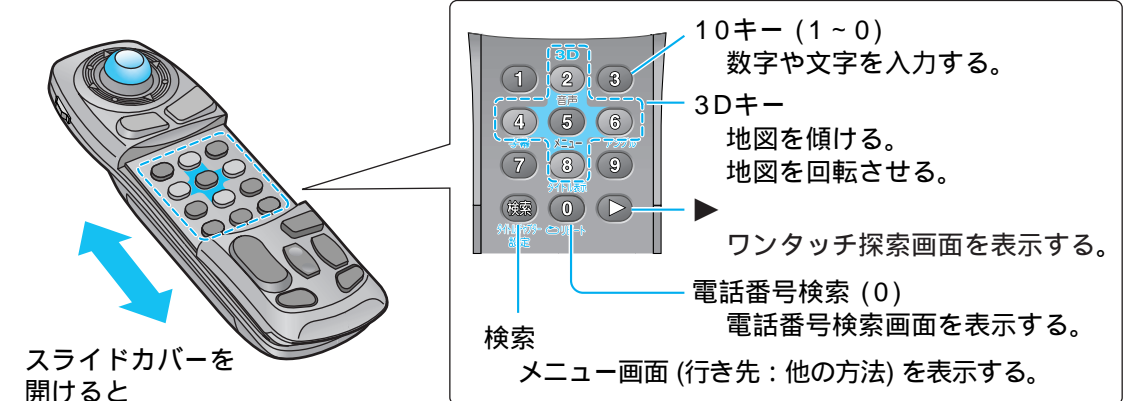

# 各部のなまえとはたらき

## リモコンの使いかた (ナビゲーション操作時)

ナビゲーション本体の **戻る** **行き先** **現在地** とリモコンの **戻る** **行き先** **現在地** は、同じはたらきです。どちらのボタンを押しても同じ操作ができます。

画面にタッチする代わりにリモコンの **決定** で項目の選択、決定ができます。

画面によっては、項目の選択・決定以外のはたらきもします。

準備・確認

各部のなまえとはたらき