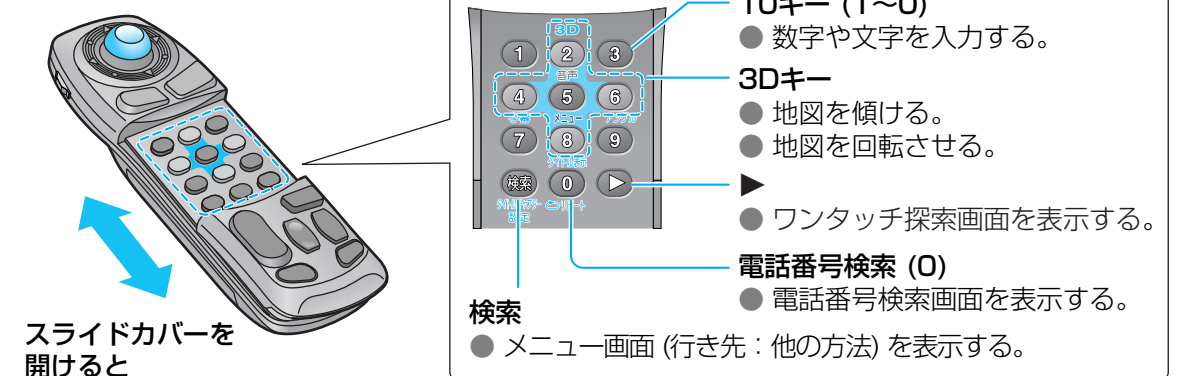

各部のなまえとはたらき

リモコンの使いかた (ナビゲーション操作時)

スライドカバーを開けると

- ナビゲーション本体の **戻る** **行き先** **現在地** とリモコンの **戻る** **行き先** **現在地** は、同じはたらきです。どちらのボタンを押しても同じ操作ができます。
- 画面にタッチする代わりにリモコンの **決定** で項目の選択、決定*ができます。
*画面によっては、項目の選択・決定以外のはたらきもします。

準備・確認

● 各部のなまえとはたらき