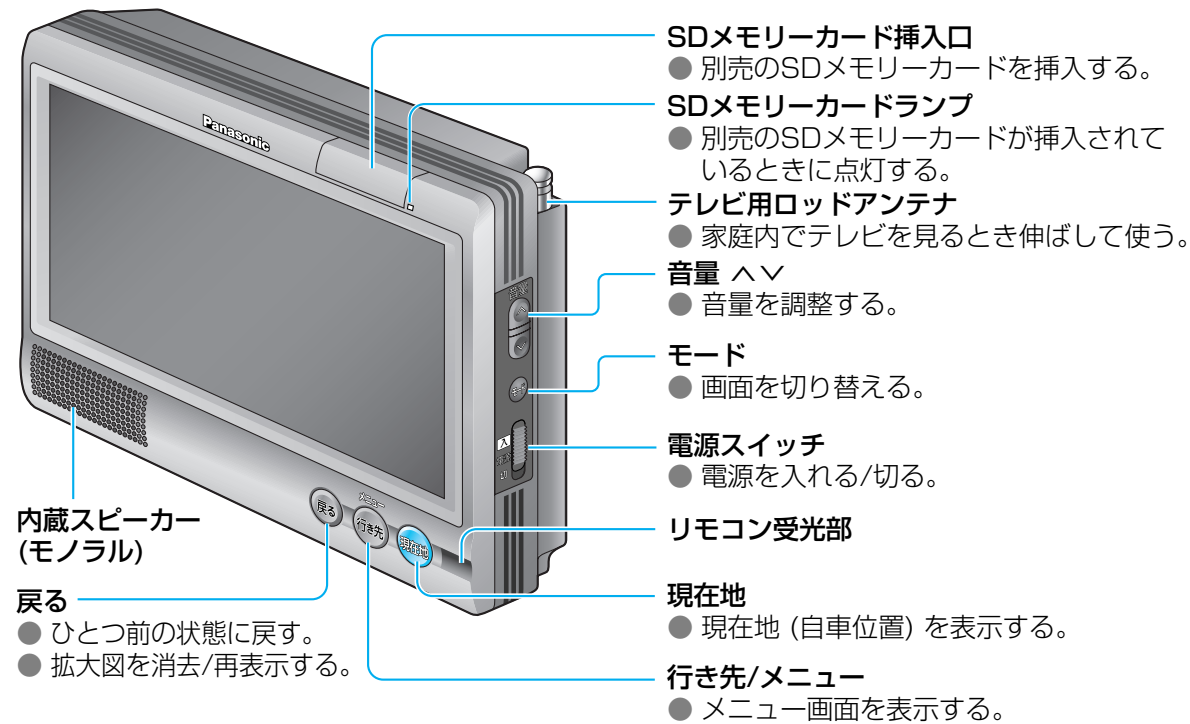

各部のなまえとはたらき

リモコンの使いかた (ナビゲーション操作時)

スライドカバーを開けると

- ナビゲーション本体の **戻る** **行き先** **現在地** とリモコンの **戻る** **行き先** **現在地** は、同じはたらきです。どちらのボタンを押しても同じ操作ができます。
- 画面にタッチする代わりにリモコンの **決定** で項目の選択、決定*ができます。
*画面によっては、項目の選択・決定以外のはたらきもします。

準備・確認

● 各部のなまえとはたらき