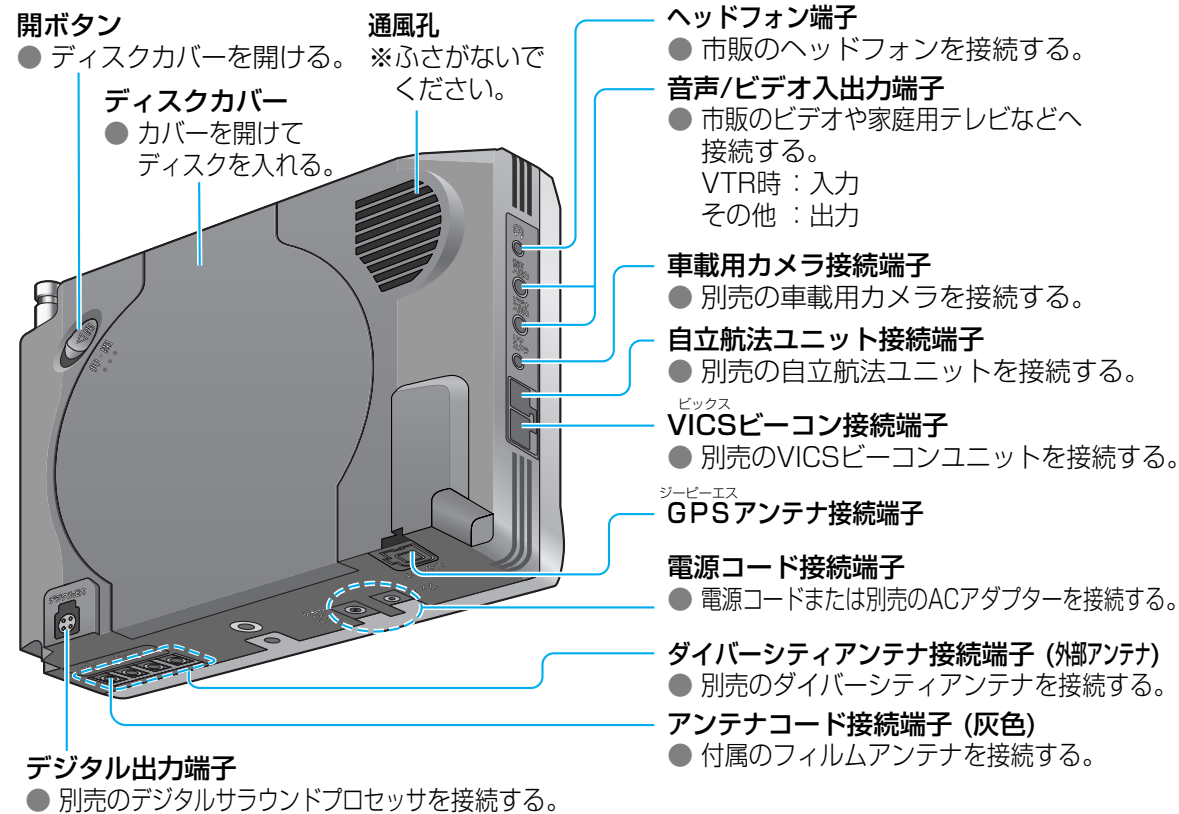

各部のなまえとはたらき

リモコンの使いかた (ナビゲーション操作時)

スライドカバーを開けると

- ナビゲーション本体の **戻る** **行き先** **現在地** とリモコンの **戻る** **行き先** **現在地** は、同じはたらきです。どちらのボタンを押しても同じ操作ができます。
- 画面にタッチする代わりにリモコンの **決定** で項目の選択、決定*ができます。
*画面によっては、項目の選択・決定以外のはたらきもします。

準備・確認

● 各部のなまえとはたらき