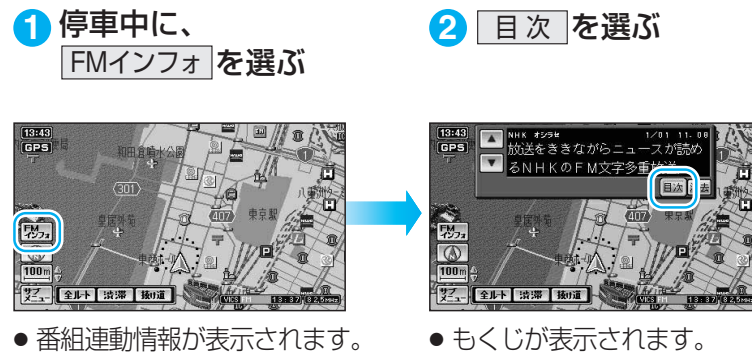

## FM文字多重放送とは

FM文字多重放送は、FMラジオの音声電波と同時に文字やデータなどを送信しています。現在放送されている内容（曲名やアーティスト名など：番組連動情報）のほか、ニュースや天気予報などの独立したチャンネル情報も見るすることができます。

**準備** FM文字多重放送を提供している放送局を選局してください。（※60ページ）

- FMチューナーの受信状態（4段階表示：0～3本）
- 文字多重放送の番組連動情報（曲名やグループ名などを表示）

### FM文字多重放送の文字情報/図形情報を見る

- 文字情報/図形情報が表示されます。

**SD覚えてルート時のFM文字多重放送について**  
SD覚えてルート時（※110ページ）、テレビの音声を聞きながらナビゲーションを使っている場合は、FM文字多重放送を受信できません。

### FM文字多重放送を地図上に表示する (FMインフォメーション)

FM文字多重の文字情報を地図上に表示させることができます。

- 番組連動情報が表示されます。
- もくじが表示されます。

- 選んだ情報が表示されます。

- ページが複数あるときは、自動的に切り替わります。
- ▲▼で、手動でページを切り替えることもできます。（手動で切り替えると、自動ページ切替は行わなくなります。）

車を発進させると、自動的に表示が消えます。