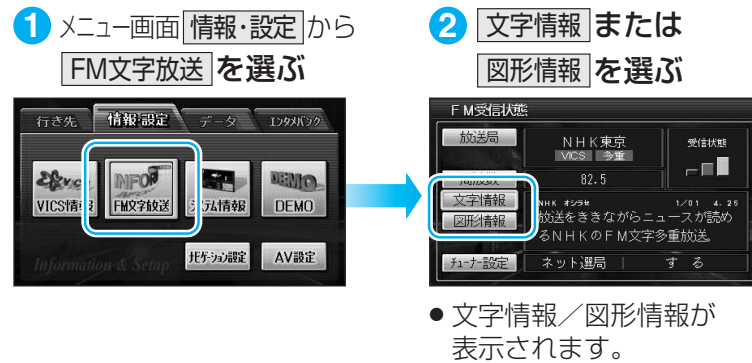

## FM文字多重放送とは

FM文字多重放送は、FMラジオの音声電波と同時に文字やデータなどを送信しています。現在放送されている内容（曲名やアーティスト名など：番組連動情報）のほか、ニュースや天気予報などの独立したチャンネル情報も見るすることができます。

**準備** FM文字多重放送を提供している放送局を選局してください。（※60ページ）

- FMチューナーの受信状態（4段階表示：0～3本）
- 文字多重放送の番組連動情報（曲名やグループ名などを表示）

### FM文字多重放送の文字情報/図形情報を見る

- 文字情報/図形情報が表示されます。

**SD覚えてルート時のFM文字多重放送について**  
SD覚えてルート時（※110ページ）、テレビの音声を聞きながらナビゲーションを使っている場合は、FM文字多重放送を受信できません。

### FM文字多重放送を地図上に表示する (FMインフォメーション)

FM文字多重の文字情報を地図上に表示させることができます。

- 番組連動情報が表示されます。
- もくじが表示されます。

- 選んだ情報が表示されます。

- ページが複数あるときは、自動的に切り替わります。
- ▲▼で、手動でページを切り替えることもできます。（手動で切り替えると、自動ページ切替は行わなくなります。）

車を発進させると、自動的に表示が消えます。