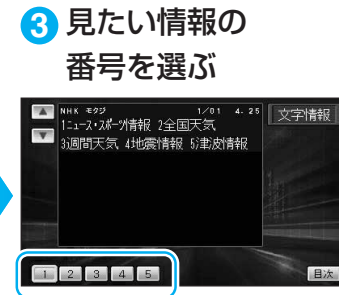

## FM文字多重放送とは

FM文字多重放送は、FMラジオの音声電波と同時に文字やデータなどを送信しています。現在放送されている内容（曲名やアーティスト名など：番組連動情報）のほか、ニュースや天気予報などの独立したチャンネル情報も見るすることができます。

**準備** FM文字多重放送を提供している放送局を選局してください。（※60ページ）

- FMチューナーの受信状態（4段階表示：0～3本）
- 文字多重放送の番組連動情報（曲名やグループ名などを表示）

### FM文字多重放送の文字情報/図形情報を見る

- 文字情報/図形情報が表示されます。

**SD覚えてルート時のFM文字多重放送について**  
SD覚えてルート時（※110ページ）、テレビの音声を聞きながらナビゲーションを使っている場合は、FM文字多重放送を受信できません。

### FM文字多重放送を地図上に表示する (FMインフォメーション)

FM文字多重の文字情報を地図上に表示させることができます。

- 番組連動情報が表示されます。
- もくじが表示されます。

- 選んだ情報が表示されます。

- ページが複数あるときは、自動的に切り替わります。
- ▲▼で、手動でページを切り替えることもできます。（手動で切り替えると、自動ページ切替は行わなくなります。）

車を発進させると、自動的に表示が消えます。