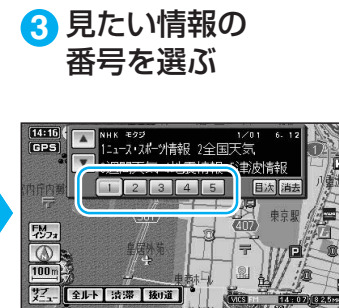

## FM文字多重放送とは

FM文字多重放送は、FMラジオの音声電波と同時に文字やデータなどを送信しています。現在放送されている内容（曲名やアーティスト名など：番組連動情報）のほか、ニュースや天気予報などの独立したチャンネル情報も見るすることができます。

**準備** FM文字多重放送を提供している放送局を選局してください。（※60ページ）

- FMチューナーの受信状態（4段階表示：0～3本）
- 文字多重放送の番組連動情報（曲名やグループ名などを表示）

### FM文字多重放送の文字情報/図形情報を見る

- 文字情報/図形情報が表示されます。

**SD覚えてルート時のFM文字多重放送について**  
SD覚えてルート時（※110ページ）、テレビの音声を聞きながらナビゲーションを使っている場合は、FM文字多重放送を受信できません。

### FM文字多重放送を地図上に表示する (FMインフォメーション)

FM文字多重の文字情報を地図上に表示させることができます。

- 番組連動情報が表示されます。
- もくじが表示されます。

- 選んだ情報が表示されます。

- ページが複数あるときは、自動的に切り替わります。
- ▲▼で、手動でページを切り替えることもできます。（手動で切り替えると、自動ページ切替は行わなくなります。）

車を発進させると、自動的に表示が消えます。