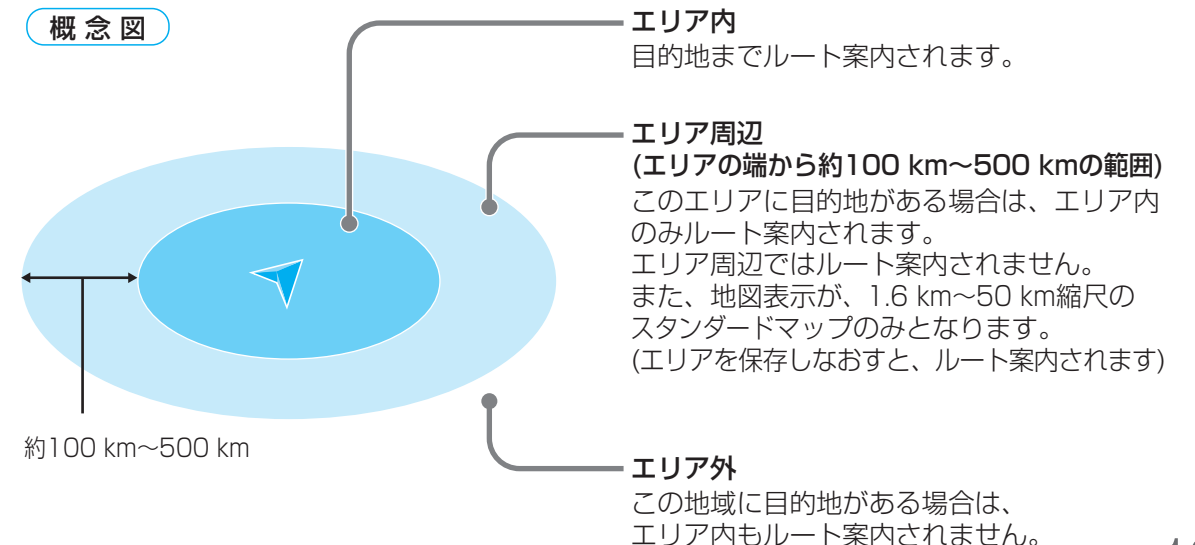

ナビゲーションシステムとは

ルート案内について (次のような場合は、故障ではありません。)

交差点で曲がるのに、案内されない場合があります。交差点名称が案内されない場合もあります。

右左折案内が実際の道路形状と異なる案内をすることがあります。

案内ルートをはずれて手前の交差点等で曲がったときなどに音声案内される場合があります。

方面案内が表示/案内されない高速道路・有料道路があります。

交差点拡大図が実際の道路形状と合わないことがあります。

案内距離が多少ずれることがあります。

SD覚えてルートの制限について

●メニュー画面「行き先」から検索できるのは、登録ポイント、検索履歴、緯度経度、自宅のみです。SD覚えてルート起動後に、経由地の追加、目的地の変更などをしなくてもすむように、**地図ディスクが挿入された状態で、あらかじめ詳細なルートを作ってから、SD覚えてルートを起動してください。**

●地図は、スタンダードマップ、ハイウェイマップ、都市高マップのみ表示されます。
●高速道マップ(都市間)が、「ハイウェイサテライト」に設定されている場合は、都市間高速道路走行中にハイウェイマップが表示されます。
●目的地に近づいても、パーキングルートサーチはできません。

●企業ランドマークは、おすすめ表示のみ表示されます。
●3Dハイウェイ入口案内、一般道方面看板表示、ETC拡大図は、表示されません。
●ルートスクロール、シミュレーション、ルート情報表示はできません。
●インテリジェントルート学習されません。また、インテリジェントルート探索は行いません。
●操作時のトークバックは行いません。
●詳細ルート設定時、「優先道路」は選べません。(「高速道優先」、「一般道優先」のみ選べます。)
●交差点の名称は音声案内されません。
●デモンストレーションはできません。
●登録ポイントのサウンドは出力されません。
●テレビの音声を聞いているときは、FM-VICSを受信できません。

SD覚えてルートの制限について (続き)

● エリア周辺では

- 1.6 km~50 km縮尺のスタンダードマップのみ表示されます。
- 音声案内されません。
- マップマッチングできません。
- エリア周辺を走行中に地図ディスクを挿入すると、正しい自車位置が表示されない場合があります。
- ネット選局が正常に動作しない場合があります。
- エリア周辺で高速道路を乗り降りしたあとエリア内を走行すると、料金案内されなかったり、実際とは異なる料金が案内される場合があります。
- エリア内とエリア周辺の境界では、下図のような表示になる場合があります。

● エリア外では

- ルート探索・ルート案内できません。地図ディスクを挿入して通常のナビゲーションに戻るか、エリア内またはエリア周辺に目的地を設定しなおしてください。

● SDメモリーカードについて

- SD覚えてルートのデータは、1エリアあたり120 MB前後です。また、SDメモリーカードの空き容量に関わらず、1枚に保存できるエリアは1つです。
- SD覚えてルート中は、SDメモリーカードのデータの消去・初期化はできません。
- SD覚えてルートのデータは、必ずデータを保存した機器で使用してください。同型機(CN-DS110D/KD/TD)でも、データを保存した機器とは異なる機器で使用すると、動作しない場合があります。

エリア周辺
エリア内

しばらく走行し、エリア周辺へ移動すると、1.6 km縮尺のスタンダードマップに切り替わります。ルート案内を続けるには、推奨保存エリアを再度SDメモリーカードに保存してください。

概念図