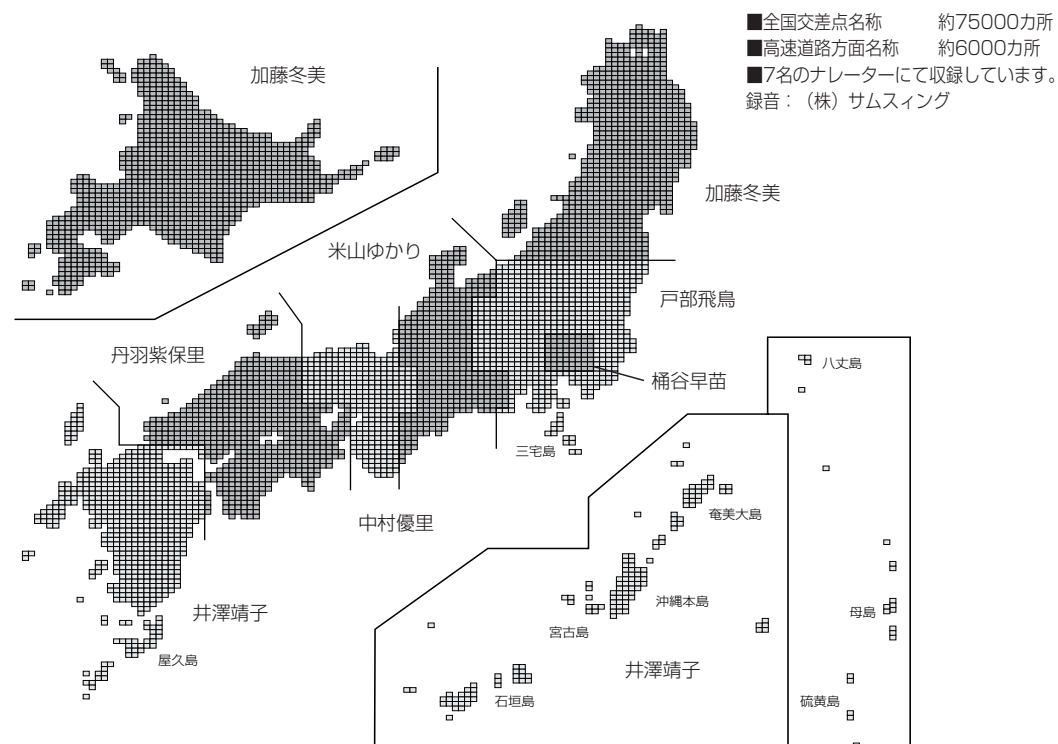

©2004 財団法人 日本デジタル道路地図協会

©2004 財団法人 日本交通管理技術協会

©2004 松下電器産業（株） & （株）ダイケイ & （株）サムシング & （株）昭文社 & 三井住友カード（株） & （株）ジオサイエンス & 国際航業（株） & （株）トヨタマップマスター

お願い

運転中の地図ディスクの出し入れは危険です。必ず停車中に行ってください。

- ●この地図ディスクはパナソニックカーナビステーションCN-DS110D/KD/TD専用です。
- ●この地図データは、調査・作成時期などの都合で、現状のものと異なる場合があります。また、その後の道路の変更、施設・住所の移転、住所表示の変更があった部分については、現状のものと異なる場合があります。
- ●この地図ディスクを無断で複製、複写することを禁止します。
- ●この地図ディスクを業務用に使用することはできません。
- ●この地図ディスクがお客様の特定の目的に適合することを弊社は保証するものではありません。
- ●この地図ディスクの内容は予告なく変更することがあります。
- ●この地図ディスクの誤字・脱字・位置ずれなどの表記または内容の誤りに対して、取り替え、代金の返却はいたしかねます。
- ●この地図ディスクにより、お客様にいかなる損害が発生したとしても、弊社は補償いたしかねます。
- ●ケースからの出し入れにご注意ください。ディスク面に指紋、傷をつけないようにしてください。
- ●長時間使用しないときは、汚れ、ゴミ、キズ、そりなどを避けるため必ずケースに保管してください。
- ●長時間直射日光のあたる場所、湿気やゴミ、ほこりの多い場所、車のシートやダッシュボード上に放置しないでください。

なお、この地図ディスクの梱包を開封されたときは、上記の内容を承諾されたものとみなさせていただきます。

音声収録について

ドライビングバーチャルシティマップについて

エリアにより（主に都市周辺部において）異なる地図データを使用しています。そのため、地図の接合部において地図表示の方法に相違がある場合があります。（接合部において、色の違い、道路・鉄道・施設等の表現の相違が生じる場合があります。）