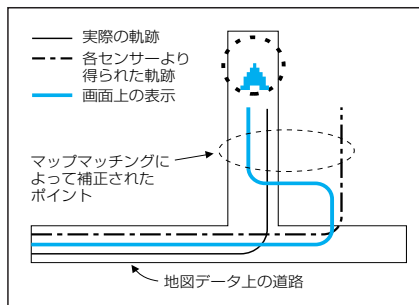

■マップマッチング (Digital Map Matching)

GPSやジャイロセンサーなどによって得られた自車位置を道路上に表示させる機能です。