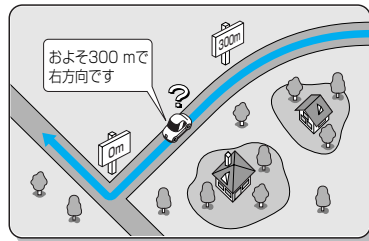

右左折案内が実際の道路形状と異なる案内をすることがあります。

案内ルートをはずれて手前の交差点等で曲がったときなどに音声案内される場合があります。

方面案内が表示/案内されない高速道路・有料道路があります。

交差点拡大図が実際の道路形状と合わないことがあります。

案内距離が多少ずれることがあります。

SD覚えてルートの制限について

●メニュー画面「行き先」から検索できるのは、登録ポイント、検索履歴、緯度経度、自宅のみです。SD覚えてルート起動後に、経由地の追加、目的地の変更などをしなくてもすむように、**地図ディスクが挿入された状態で、あらかじめ詳細なルートを作ってから、SD覚えてルートを起動してください。**

●地図は、スタンダードマップ、ハイウェイマップ、都市高マップのみ表示されます。
●高速道マップ(都市間)が、「ハイウェイサテライト」に設定されている場合は、都市間高速道路走行中にハイウェイマップが表示されます。
●目的地に近づいても、パーキングルートサーチはできません。

●企業ランドマークは、おすすめ表示のみ表示されます。
●3Dハイウェイ入口案内、一般道方面看板表示、ETC拡大図は、表示されません。
●ルートスクロール、シミュレーション、ルート情報表示はできません。
●インテリジェントルート学習されません。また、インテリジェントルート探索は行いません。
●操作時のトークバックは行いません。
●詳細ルート設定時、「優先道路」は選べません。(「高速道優先」、「一般道優先」のみ選べます。)
●交差点の名称は音声案内されません。
●デモンストレーションはできません。
●登録ポイントのサウンドは出力されません。
●テレビの音声を聞いているときは、FM-VICSを受信できません。