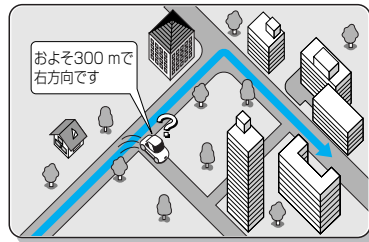

右左折案内が実際の道路形状と異なる案内をすることがあります。

案内ルートをはずれて手前の交差点等で曲がったときなどに音声案内される場合があります。