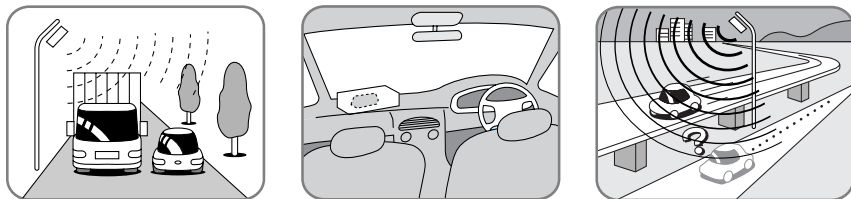

直線路を長い間走行したあとに、右左折したとき

道幅の広い道路で蛇行運転したとき

下記の場合も、自車マーク位置が正しく表示されない場合があります。

- イグニッションスイッチON後（電源ON後）GPS信号を受信できるまで。
- 本機を取り付けて初めて走行するとき。
- タイヤを交換したとき、特に応急用タイヤ使用したとき。
- 雪道・砂利道などの滑りやすい道路を走行しているとき、またはタイヤチェーン等を装着して走行しているとき。
- 地下駐車場や立体駐車場で、らせん状の道路を走行したあと一般道に出たとき、またはエンジンを切った（電源OFF）状態で、ターンテーブルなどで旋回したとき。
- GPS衛星はアメリカの国防総省により管理されており、故意に位置精度を落とすことがあります。このようなときは、自車マークがずれることがあります。

ナビゲーションシステムとは

FM多重／ビーコンの受信について

電波/光ビーコンを受信するためには、別売のVICCSビーコンユニットが必要です。

FM多重放送の受信について

次のような場所では受信できないことがあります。

トンネルの中 高層ビルなどの間 高架道路の下 サービスエリア外

- FM多重の場合、一定周期で情報が更新されるので表示するデータが揃うのに時間がかかる場合があります。(約3分)
- 車のエンジンをかけた(またはACCに入れた)あと、しばらくは情報が表示されません。

電波ビーコンの受信について

次のような状況では受信できないことや、誤って受信してしまう場合があります。

大型車と並走 アンテナの上に物を置く 高速高架道路の下

- 高速高架下の一般道を走行している場合に、高速道路の電波ビーコンを受信してしまう場合があります。

- 電波不透過ガラス装着車両では、電波ビーコンの受信ができないことがあります。取り付けの際は販売店に相談してください。

光ビーコンの受信について

次のような状況では受信できないことがあります。