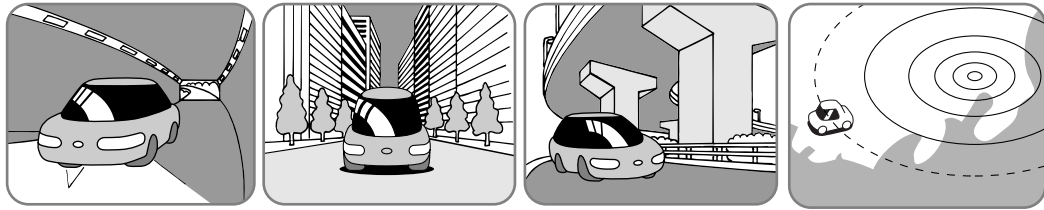

ナビゲーションシステムとは

FM多重／ビーコンの受信について

電波/光ビーコンを受信するためには、別売のVICCSビーコンユニットが必要です。

FM多重放送の受信について

次のような場所では受信できないことがあります。

トンネルの中   高層ビルなどの間   高架道路の下   サービスエリア外