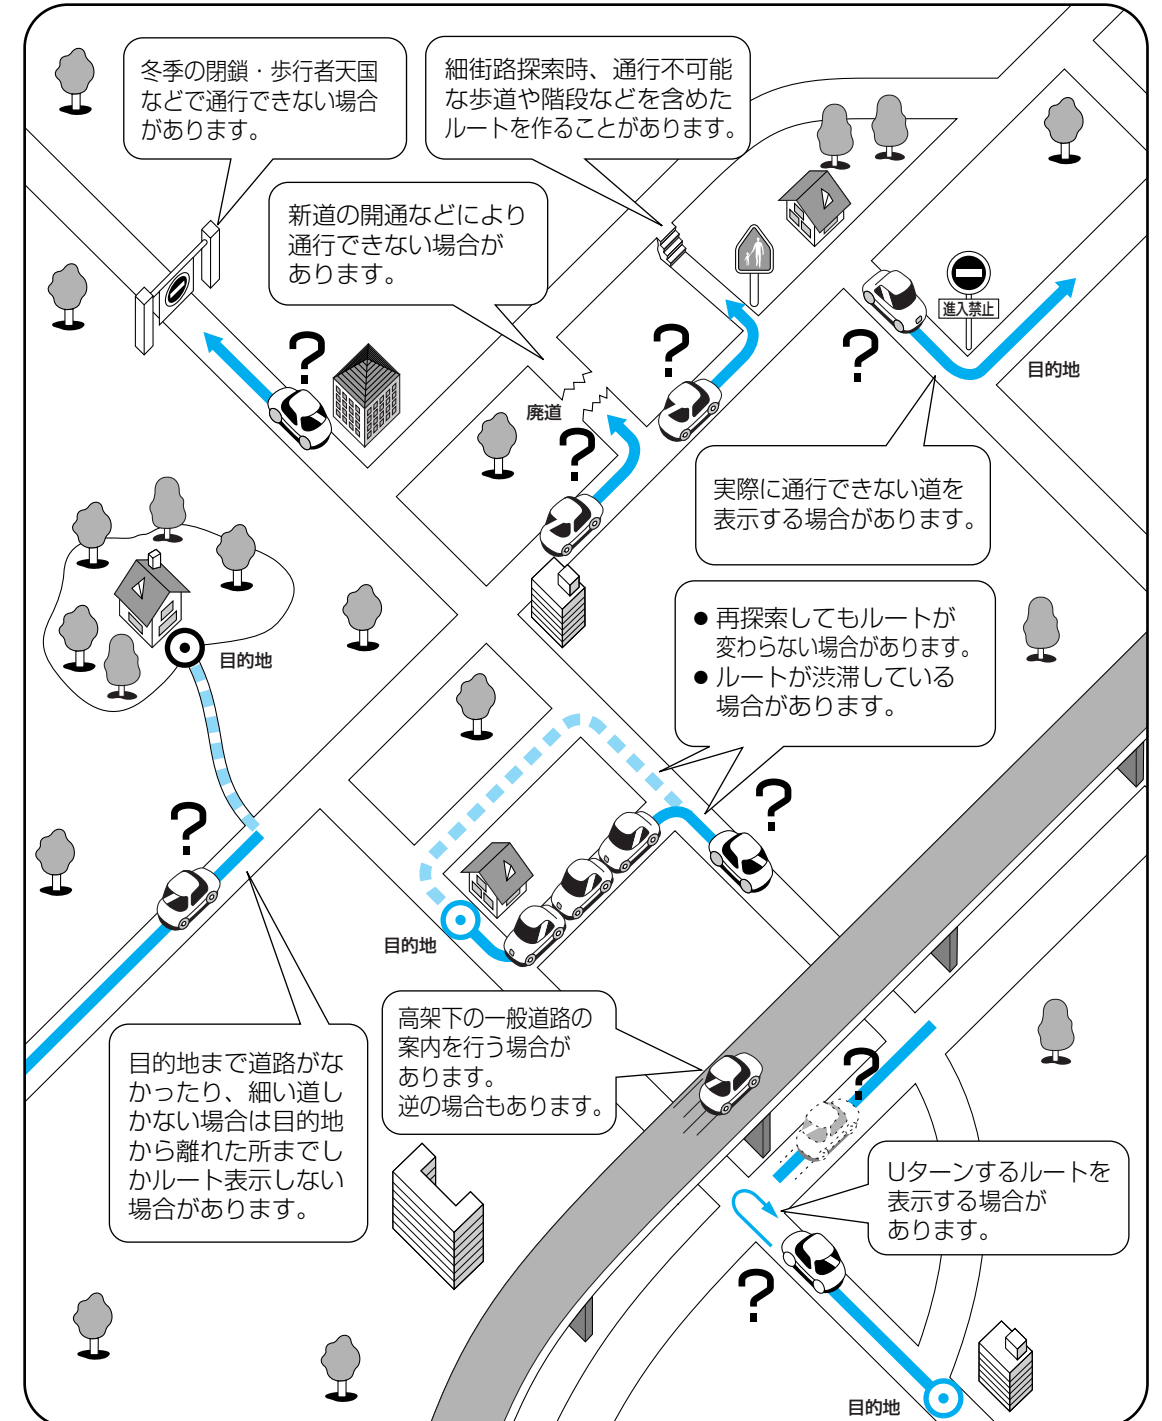

直線路を長い間走行したあとに、右左折したとき

道幅の広い道路で蛇行運転したとき

下記の場合も、自車マーク位置が正しく表示されない場合があります。

- イグニッションスイッチON後（電源ON後）GPS信号を受信できるまで。
- 本機を取り付けて初めて走行するとき。
- タイヤを交換したとき、特に応急用タイヤ使用したとき。
- 雪道・砂利道などの滑りやすい道路を走行しているとき、またはタイヤチェーン等を装着して走行しているとき。
- 地下駐車場や立体駐車場で、らせん状の道路を走行したあと一般道に出たとき、またはエンジンを切った（電源OFF）状態で、ターンテーブルなどで旋回したとき。
- GPS衛星はアメリカの国防総省により管理されており、故意に位置精度を落とすことがあります。このようなときは、自車マークがずれることがあります。

電波ビーコンの受信について

次のような状況では受信できないことや、誤って受信してしまう場合があります。

大型車と並走 アンテナの上に物を置く 高速高架道路の下

- 高速高架下の一般道を走行している場合に、高速道路の電波ビーコンを受信してしまう場合があります。

- 電波不透過ガラス装着車両では、電波ビーコンの受信ができないことがあります。取り付けの際は販売店に相談してください。

光ビーコンの受信について

次のような状況では受信できないことがあります。

雪などの悪天候 アンテナの上に物を置く アンテナ受光部の汚れ
フロントガラスの汚れ

- 赤外線反射ガラス装着車両では、光ビーコンの受信ができないことがあります。取り付けの際は販売店に相談してください。

ルート探索について

次のような場合は、故障ではありません。

ナビゲーションシステムとは

ルート案内について (次のような場合は、故障ではありません。)

交差点で曲がるのに、案内されない場合があります。交差点名称が案内されない場合もあります。

右左折案内が実際の道路形状と異なる案内をすることがあります。

案内ルートをはずれて手前の交差点等で曲がったときなどに音声案内される場合があります。

方面案内が表示/案内されない高速道路・有料道路があります。

交差点拡大図が実際の道路形状と合わないことがあります。

案内距離が多少ずれることがあります。

SD覚えてルートの制限について

●メニュー画面「行き先」から検索できるのは、登録ポイント、検索履歴、緯度経度、自宅のみです。SD覚えてルート起動後に、経由地の追加、目的地の変更などをしなくてもすむように、**地図ディスクが挿入された状態で、あらかじめ詳細なルートを作ってから、SD覚えてルートを起動してください。**