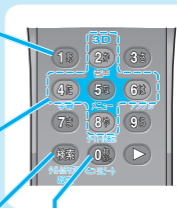

- 地図の縮尺切替
- **DVD** 頭出し

ナビ / TV

ナビモード /
AV モードの切替

二画面

- 1画面 / 2画面の切替
- **DVD** 再生 / 一時停止

ジョイスティック / 決定

- 地図のスクロール
- 項目の選択 / 決定
- サブメニューを表示
- **TV** 左右：手動選局 / シーク選局
上下：メモリー選局

行き先 / メニュー

メニュー画面を
表示

現在地

現在地 (自車
位置) を表示

音量 $\wedge \vee$
音量の調整

ビュー

- 地図の種類
の切替
- **DVD**
動作状態を表示

操作画面

- 2画面時、操
作画面の切替
- **DVD** 停止

10キー (1 ~ 0)

- 数字 / 文字の入力
- **TV** 選局する。
- **DVD** タイトル / チャプター番号を選択

3Dキー

- 地図を傾ける。
- 地図を回転させる。
- **DVD**
2：音声言語を選択
4：字幕言語を選択
5：DVDメニューを表示
6：アングルを選択
8：タイトルメニューを表示

0

- 電話番号検索
画面を表示
- **DVD**
リピート

検索

- **DVD**
タイトル入力 /
チャプター入力の切替