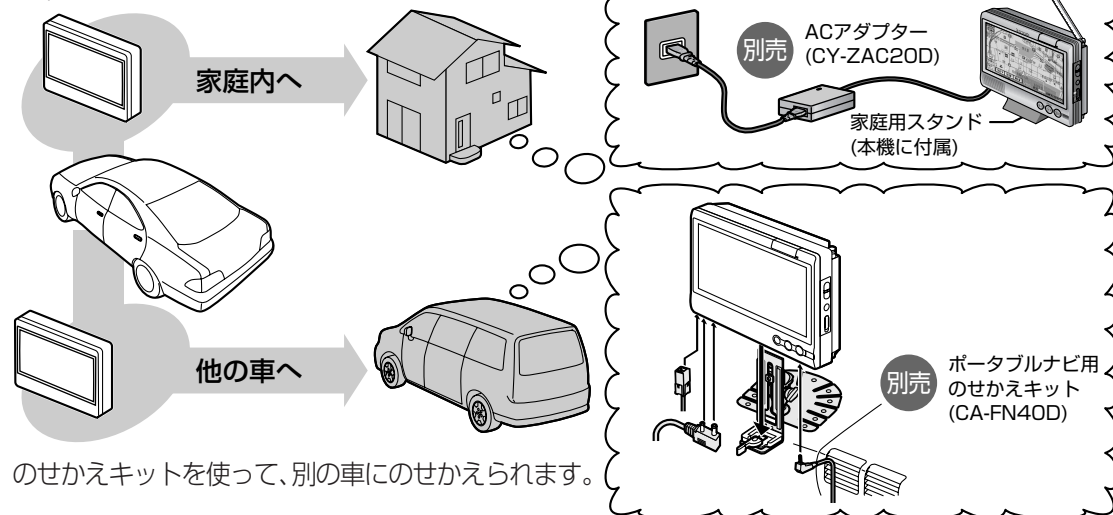

主な特長

大画面 7V型モニター

見やすく、タッチ操作のしやすい7V型モニターを搭載。

タッチパネルでかんたん操作

画面上のタッチキーにタッチする(軽く触れる)だけで、操作できます。

液晶ディスプレイは、傷つきやすいので、必ず指で触れて操作してください。

- ボールペンなど先端の固いものや鋭利なもの、また爪先で操作しないでください。

取り付け、のせかえがかんたんにできます (P.132ページ)

ACアダプターと組み合わせて、家庭内でテレビ画面、DVD再生(CN-DS120Dのみ)やナビゲーション画面を楽しめます。

見やすい地図表示とかんたん操作

豊富な検索メニュー
 多種多様なジャンル検索やハイブリッド検索による候補の絞込みが可能です。

かんたん操作メニュー
 見やすく、タッチ操作もやりやすい、大きなメニューアイコンで、かんたん操作を実現しました。

親切・丁寧な案内
 分岐交差点で車線案内をわかりやすく表示します。
 方面と進行方向を実際の看板と同じデザインで表示します。

(3Dレーンガイド)

(一般道方面看板表示)

事故多発地点では、⚠️が表示されます。
 ルート案内中では、⚠️が点滅し、さらに音声で安全な走行を呼びかけます。

都市高速の入口をリアルな3D拡大図でわかりやすく表示します。
 高速道路や主要有料道路の分岐や出口を看板表示と3D拡大図で表示します。

(3Dハイウェイ入口案内)

(3Dハイウェイ分岐案内)