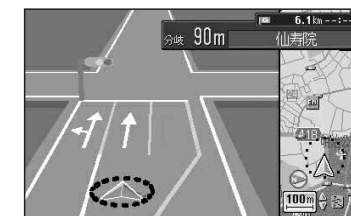

ACアダプターと組み合わせて、家庭内でテレビ画面、DVD再生(CN-DS120Dのみ)やナビゲーション画面を楽しめます。

見やすい地図表示とかんたん操作

豊富な検索メニュー
 多種多様なジャンル検索やハイブリッド検索による候補の絞込みが可能です。

かんたん操作メニュー
 見やすく、タッチ操作もやりやすい、大きなメニューアイコンで、かんたん操作を実現しました。

親切・丁寧な案内
 分岐交差点で車線案内をわかりやすく表示します。
 方面と進行方向を実際の看板と同じデザインで表示します。

(3Dレーンガイド)

(一般道方面看板表示)

事故多発地点では、⚠️が表示されます。
 ルート案内中では、⚠️が点滅し、さらに音声で安全な走行を呼びかけます。

都市高速の入口をリアルな3D拡大図でわかりやすく表示します。
 高速道路や主要有料道路の分岐や出口を看板表示と3D拡大図で表示します。

(3Dハイウェイ入口案内)

(3Dハイウェイ分岐案内)