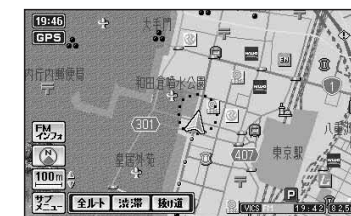

ACアダプターと組み合わせて、家庭内でテレビ画面、DVD再生(CN-DS120Dのみ)やナビゲーション画面を楽しめます。

見やすい地図表示とかんたん操作

豊富な検索メニュー
 多種多様なジャンル検索やハイブリッド検索による候補の絞込みが可能です。

かんたん操作メニュー
 見やすく、タッチ操作もやりやすい、大きなメニューアイコンで、かんたん操作を実現しました。

親切・丁寧な案内
 分岐交差点で車線案内をわかりやすく表示します。
 方面と進行方向を実際の看板と同じデザインで表示します。

(3Dレーンガイド)

(一般道方面看板表示)

事故多発地点では、⚠️が表示されます。
 ルート案内中では、⚠️が点滅し、さらに音声で安全な走行を呼びかけます。

都市高速の入口をリアルな3D拡大図でわかりやすく表示します。
 高速道路や主要有料道路の分岐や出口を看板表示と3D拡大図で表示します。

(3Dハイウェイ入口案内)

(3Dハイウェイ分岐案内)