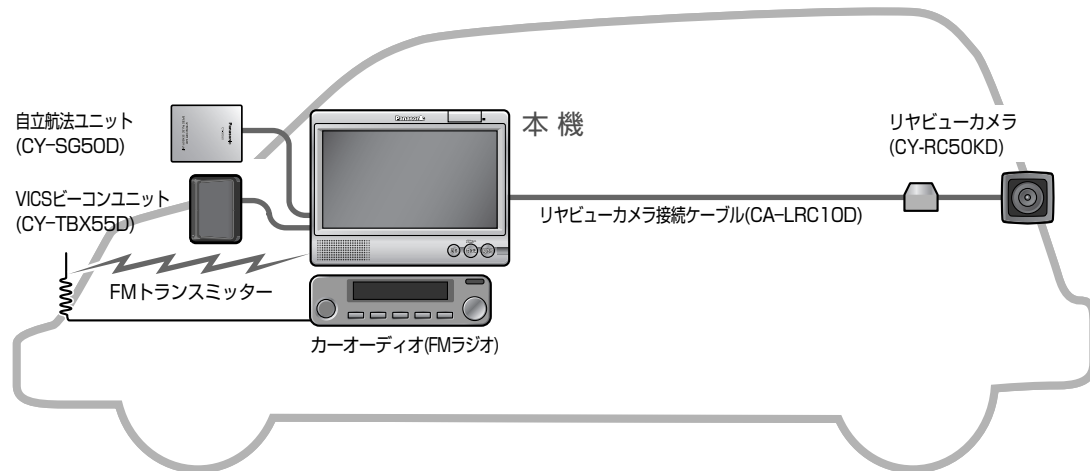

主な特長

DVDビデオ再生機能 (P.104ページ)

CN-DS120Dのみ

地図ディスクを取り出し、DVDビデオの再生ができます。

※ 走行中は、DVDビデオの映像を見ることができません。
安全な場所に停車し、サイドブレーキを引いてご覧ください。

別売品との組み合わせでシステムアップ (P.128ページ)

VICSビーコンユニットを接続すると、ビーコンからのVICS情報に連動して、ナビゲーションの案内を行います。

自立航法ユニットを接続すると、自車位置測位の精度をより高くできます。

CN-DS120Dのみ

カーオーディオのFMラジオを使って、DVDビデオやテレビの音声を車のスピーカーから聞くことができます。(本機内蔵FMトランスミッター)

SDメモリーカードを使って (P.112ページ)

CN-DS120Dのみ

静止画 (JPEG)、動画 (MPEG4) を楽しむことができます。

SDマルチカメラ
[D-snap]

- 撮影した動画データ
- 撮影した静止画データ

SDメモリーカード
を本機に挿入する。

静止画・動画
を再生できます。

- SDメモリーカード
から直接再生する。

miniSDカードに
保存し、アダプター
を取り付ける。

SD覚えてルートでナビゲーションを使いながらDVDビデオの音声を楽しむ (P.124ページ)

※別売のSDメモリーカード (128 MB以上) が必要です。

SD覚えて
ルート中に表示

- 地図ディスクから必要な地域の地図を選んで別売のSDメモリーカードに保存すると、地図ディスクがなくても、ナビゲーション機能が使えます。(一部制限あり)
- SD覚えてルート中はナビゲーション画面を表示しながらDVDビデオの音声が楽しめます。