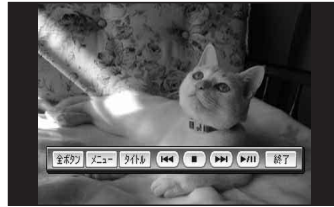

主な特長

DVDビデオ再生機能 (P.104ページ)

CN-DS120Dのみ

地図ディスクを取り出し、DVDビデオの再生ができます。

※ 走行中は、DVDビデオの映像を見ることができません。
安全な場所に停車し、サイドブレーキを引いてご覧ください。

別売品との組み合わせでシステムアップ (P.128ページ)

VICSビーコンユニットを接続すると、ビーコンからのVICS情報に連動して、ナビゲーションの案内を行います。

自立航法ユニットを接続すると、自車位置測位の精度をより高くできます。