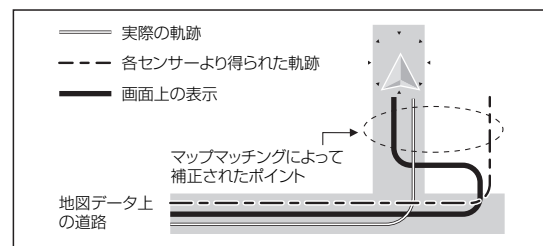

自車位置測位の仕組み

■ **GPS (Global Positioning System)**
アメリカ国防総省が配備を進めた人工衛星を利用した位置検出システムです。高度21000 kmの宇宙にある3つ以上の人工衛星からの電波を受信し、三角測量の原理を利用して測位を行います。本機ではこのGPS衛星の電波を受信して自車の位置を約30 m ~ 200 mの誤差で測位します。

現在地を測位するまでの時間
本機を最初にご使用になるときや、長時間ご使用にならなかったときは、自車の現在地を測位するまでに、5分程度かかります。また、通常は見晴らしのよい場所で、2分程度で測位します。

電源を入れてすぐに走行すると測位するまでの時間が長くなるため、見晴らしの良い場所（GPS衛星の電波をさえぎる建物や樹木のない場所）で測位ができるまで停車していることをおすすめします。

■ **GPS信号を受信しにくい場所**
次のような場所では受信できないことがあります。

- トンネルの中
- 高層ビルなどの間
- 高架道路の下
- 樹木の間

■ マップマッチング

GPSやジャイロセンサーなどによって得られた自車位置を道路上に表示させる機能です。