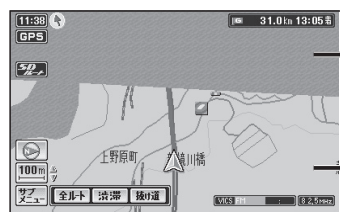

ナビゲーションシステムとは

SD覚えてルートの制限について (CN-DS120Dのみ)

- メニュー画面「行き先」から検索できるのは、登録ポイント、検索履歴、緯度経度、自宅のみです。SD覚えてルート起動後に、経由地の追加、目的地の変更などをしなくてもすむように、地図ディスクが挿入された状態で、あらかじめ詳細なルートを作ってから、SD覚えてルートを起動してください。

- 地図は、スタンダードマップ、ハイウェイマップ、都市高マップのみ表示されます。
- 高速道マップ(都市間)が、「ハイウェイサテライト」に設定されている場合は、都市間高速道路走行中にハイウェイマップが表示されます。
- 目的地に近づいても、パーキングルートサーチはできません。
- 事故多発地点は表示されず、音声案内もされません。
- 企業ランドマークは、おすすめ表示のみ表示されます。
- 3Dハイウェイ入口案内、一般道方面看板表示、ETC拡大図は、表示されません。
- ルートスクロール、シミュレーション、ルート情報表示はできません。
- インテリジェントルート学習されません。また、インテリジェントルート探索は行いません。

しばらく走行し、エリア周辺へ移動すると、1.6 km縮尺のスタンダードマップに切り替わります。
ルート案内を続けるには、推奨保存エリアを再度SDメモリーカードに保存してください。

■ エリア外では

- ルート探索・ルート案内できません。
地図ディスクを挿入して通常のナビゲーションに戻るか、エリア内またはエリア周辺に目的地を設定しなおしてください。

■ SDメモリーカードについて

- SD覚えてルートのデータは、1 エリアあたり120 MB前後です。
また、SDメモリーカードの空き容量に関わらず、1枚に保存できるエリアは1つです。
- SD覚えてルート中は、SDメモリーカードのデータの消去・初期化はできません。
- SD覚えてルートのデータは、必ずデータを保存した機器で使用してください。