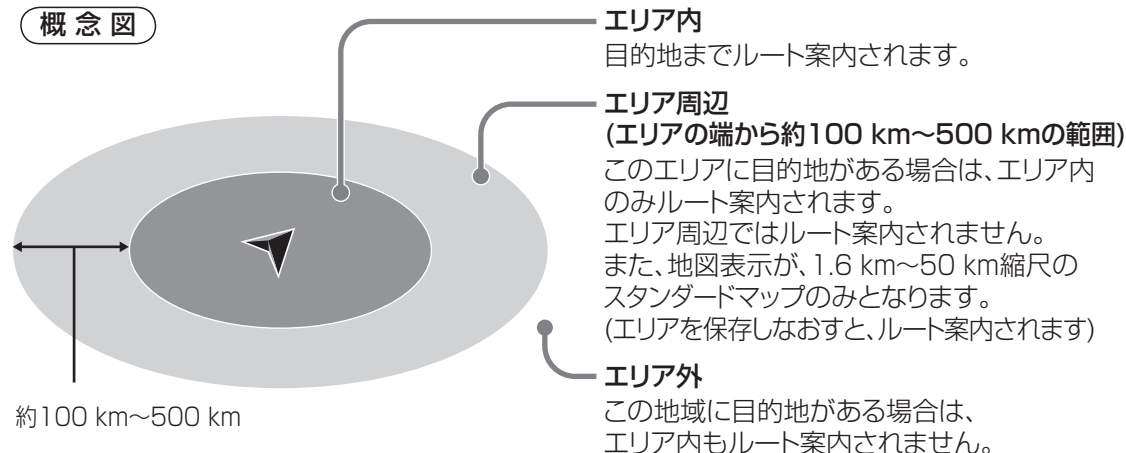

- メニュー画面「行き先」から検索できるのは、登録ポイント、検索履歴、緯度経度、自宅のみです。SD覚えてルート起動後に、経由地の追加、目的地の変更などをしなくてもすむように、地図ディスクが挿入された状態で、あらかじめ詳細なルートを作ってから、SD覚えてルートを起動してください。

- 地図は、スタンダードマップ、ハイウェイマップ、都市高マップのみ表示されます。
- 高速道マップ(都市間)が、「ハイウェイサテライト」に設定されている場合は、都市間高速道路走行中にハイウェイマップが表示されます。
- 目的地に近づいても、パーキングルートサーチはできません。
- 事故多発地点は表示されず、音声案内もされません。
- 企業ランドマークは、おすすめ表示のみ表示されます。
- 3Dハイウェイ入口案内、一般道方面看板表示、ETC拡大図は、表示されません。
- ルートスクロール、シミュレーション、ルート情報表示はできません。
- インテリジェントルート学習されません。また、インテリジェントルート探索は行いません。

- 操作時のトークバックは行いません。
- 詳細ルート設定時、「優先道路」は選べません。(「高速道優先」、「一般道優先」のみ選べます。)
- 交差点の名称は音声案内されません。
- デモンストレーションはできません。
- 登録ポイントのサウンドは出力されません。
- テレビの音声を聞いているときは、VICS情報を受信できません。

■ エリア周辺では

- 1.6 km ~ 50 km縮尺のスタンダードマップのみ表示されます。
- 音声案内されません。
- マップマッチングできません。
- エリア周辺を走行中に地図ディスクを挿入すると、正しい自車位置が表示されない場合があります。
- ネット選局が正常に動作しない場合があります。
- エリア周辺で高速道路を乗り降りしたあとエリア内を走行すると、料金案内されなかったり、実際とは異なる料金が案内される場合があります。
- エリア内とエリア周辺の境界では、下図のような表示になる場合があります。

しばらく走行し、エリア周辺へ移動すると、1.6 km縮尺のスタンダードマップに切り替わります。
ルート案内を続けるには、推奨保存エリアを再度SDメモリーカードに保存してください。

■ エリア外では

- ルート探索・ルート案内できません。
  地図ディスクを挿入して通常のナビゲーションに戻るか、エリア内またはエリア周辺に目的地を設定しなおしてください。

■ SDメモリーカードについて

- SD覚えてルートのデータは、1 エリアあたり120 MB前後です。
  また、SDメモリーカードの空き容量に関わらず、1枚に保存できるエリアは1つです。
- SD覚えてルート中は、SDメモリーカードのデータの消去・初期化はできません。
- SD覚えてルートのデータは、必ずデータを保存した機器で使用してください。

同型機(CN-DS120D)でも、データを保存した機器とは異なる機器で使用すると、動作しない場合があります。

概念図