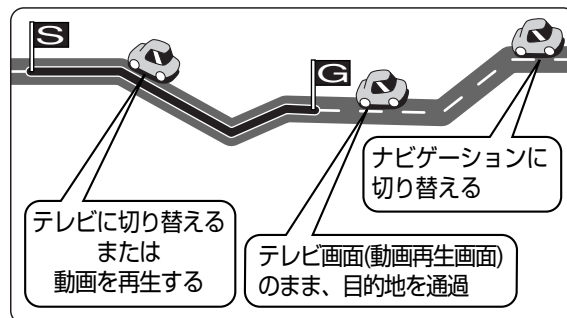

地図ディスクを使用中に下記のような操作をすると、本機が正しく動作しない場合があります。
※SD覚えてルート(CN-DS120Dのみ)中は、テレビに切り替えて走行しても、本機は正しく動作します。

走行中

ルート案内中

●テレビに切り替えたまま(または動画再生画面のまま)しばらく走行して、ナビゲーションに切り替えた場合、自車位置が正しく表示されない場合があります。

→そのまましばらく走行すると、マップマッチングやGPS衛星からの情報を利用して現在位置が自動的に補正されます。