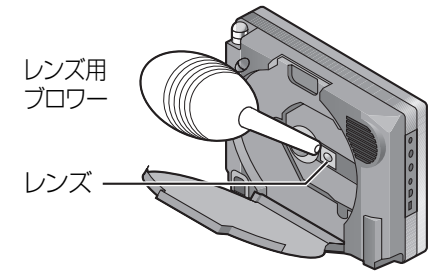

使用しない

液晶ディスプレイのお手入れ

- 液晶ディスプレイの表面の汚れなどを拭き取る場合は、付属のクリーニングクロスを使い、爪を立てずに指の腹で軽く拭いてください。

下図のように、爪を立てて、表面を強く押し付けたりすると、タッチパネルの動作不良の原因になります。

レンズのお手入れ

- 市販のカメラレンズ用ブローアを使ってレンズのほこりを取ってください。

- 市販のDVD用・CD用レンズクリーナーは、使用しないでください。
- レンズおよびその周辺には、絶対に触れないでください。