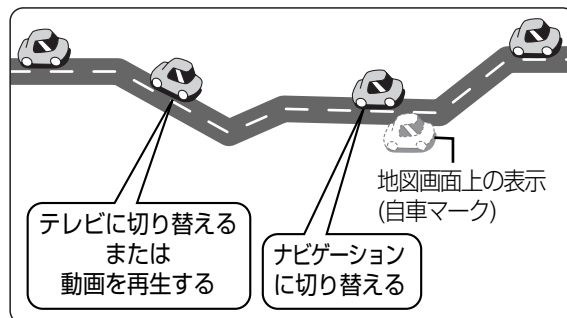

地図ディスクを使用中に下記のような操作をすると、本機が正しく動作しない場合があります。
※SD覚えてルート(CN-DS120Dのみ)中は、テレビに切り替えて走行しても、本機は正しく動作します。

走行中

ルート案内中

●テレビに切り替えたまま(または動画再生画面のまま)しばらく走行して、ナビゲーションに切り替えた場合、自車位置が正しく表示されない場合があります。

→そのまましばらく走行すると、マップマッチングやGPS衛星からの情報を利用して現在位置が自動的に補正されます。