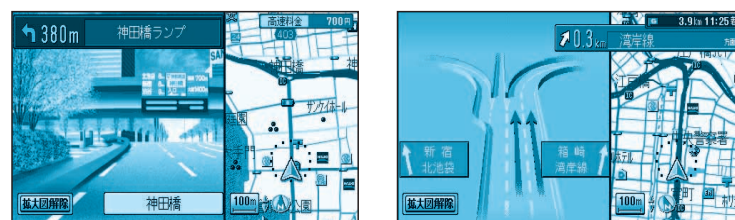

主な特長 (上手に使って快適なドライブを)

見やすい地図表示とかんたん操作

豊富な検索メニュー
多種多彩なジャンル検索やハイブリッド検索による候補の絞込みが可能です。

かんたん操作メニュー
見やすく、タッチ操作もやりやすい、大きなメニューアイコンで、かんたん操作を実現しました。

親切・丁寧な案内

分岐交差点で車線案内をわかりやすく表示します。

方面と進行方向を実際の看板と同じデザインで表示します。

(3Dレーンガイド)

(一般道方面看板表示)

都市高速の入口をリアルな3D拡大図でわかりやすく表示します。

高速道路や主要有料道路の分岐や出口を看板表示と3D拡大図で表示します。

(3Dハイウェイ入口案内)

(3Dハイウェイ分岐案内)

別売品との組み合わせでシステムアップ

●カーオーディオと接続すると、本機の音声を車載のスピーカーで聞くことができます。

※DV255R/DV255の例