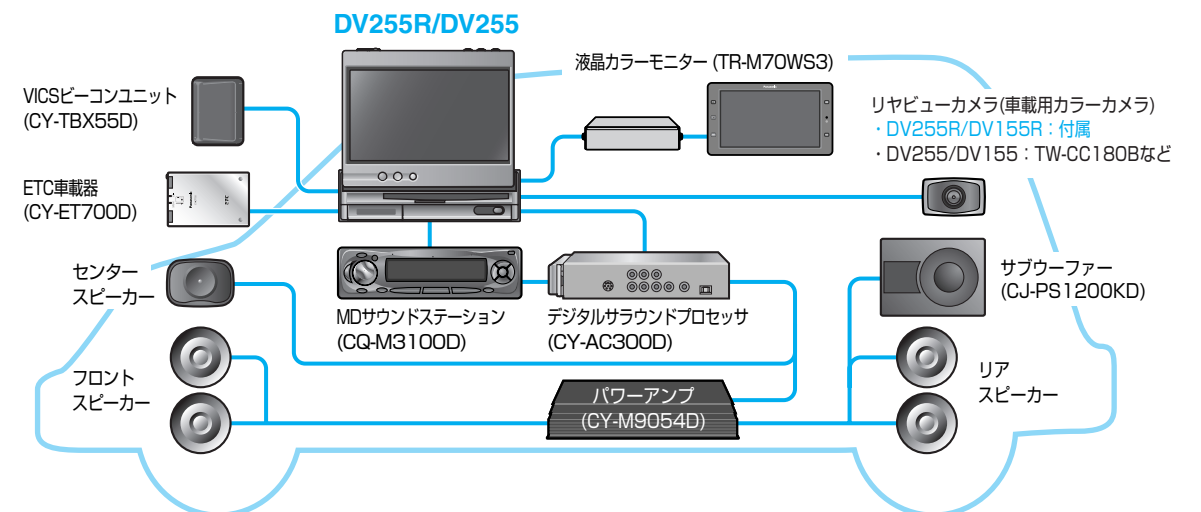

(一般道方面看板表示)

都市高速の入口をリアルな3D拡大図でわかりやすく表示します。

高速道路や主要有料道路の分岐や出口を看板表示と3D拡大図で表示します。

(3Dハイウェイ入口案内)

(3Dハイウェイ分岐案内)

別売品との組み合わせでシステムアップ

●カーオーディオと接続すると、本機の音声を車載のスピーカーで聞くことができます。

※DV255R/DV255の例

さらにシステムアップ

●ETC車載器やVICsビーコンユニットを接続できます。
●デジタルサラウンドプロセッサを接続すると、DVDビデオ再生時にドルビーデジタル5.1chサラウンドを楽しめます。

※DV255R/DV255の例

準備・確認

●主な特長 (上手に使って快適なドライブを)