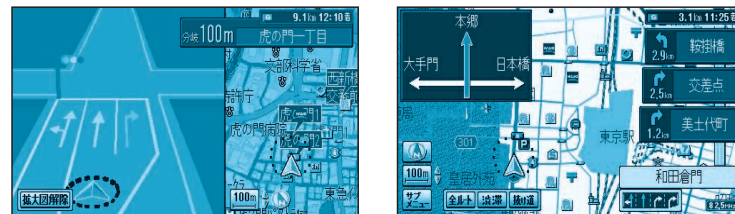

主な特長 (上手に使って快適なドライブを)

見やすい地図表示とかんたん操作

豊富な検索メニュー
多種多彩なジャンル検索やハイブリッド検索による候補の絞込みが可能です。

かんたん操作メニュー
見やすく、タッチ操作もやりやすい、大きなメニューアイコンで、かんたん操作を実現しました。

親切・丁寧な案内

分岐交差点で車線案内をわかりやすく表示します。

方面と進行方向を実際の看板と同じデザインで表示します。

(3Dレーンガイド)

(一般道方面看板表示)

都市高速の入口をリアルな3D拡大図でわかりやすく表示します。

高速道路や主要有料道路の分岐や出口を看板表示と3D拡大図で表示します。

(3Dハイウェイ入口案内)

(3Dハイウェイ分岐案内)

別売品との組み合わせでシステムアップ

●カーオーディオと接続すると、本機の音声を車載のスピーカーで聞くことができます。

※DV255R/DV255の例