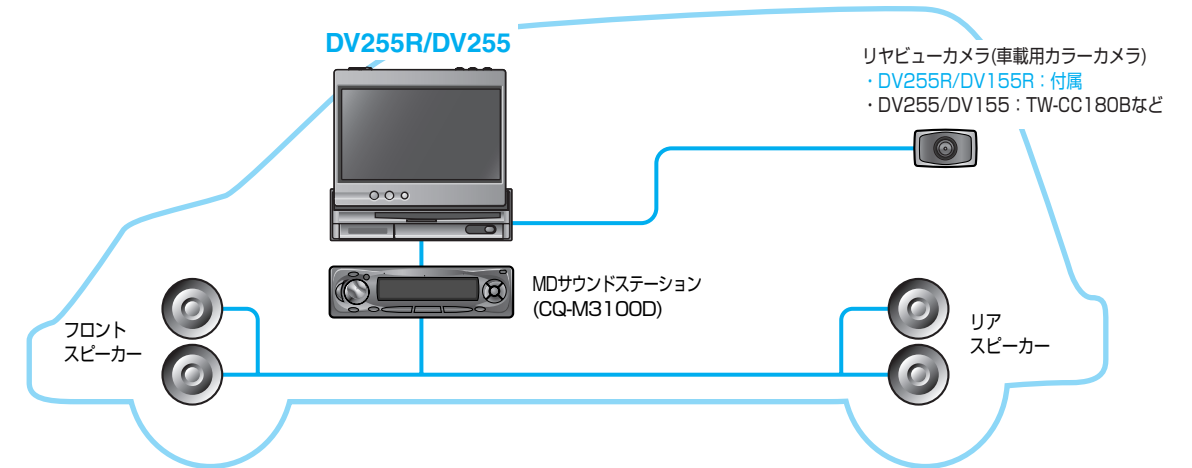

(一般道方面看板表示)

都市高速の入口をリアルな3D拡大図でわかりやすく表示します。

高速道路や主要有料道路の分岐や出口を看板表示と3D拡大図で表示します。

(3Dハイウェイ入口案内)

(3Dハイウェイ分岐案内)

別売品との組み合わせでシステムアップ

●カーオーディオと接続すると、本機の音声を車載のスピーカーで聞くことができます。

※DV255R/DV255の例

さらにシステムアップ

●ETC車載器やVICsビーコンユニットを接続できます。
●デジタルサラウンドプロセッサを接続すると、DVDビデオ再生時にドルビーデジタル5.1chサラウンドを楽しめます。

※DV255R/DV255の例

準備・確認

●主な特長 (上手に使って快適なドライブを)