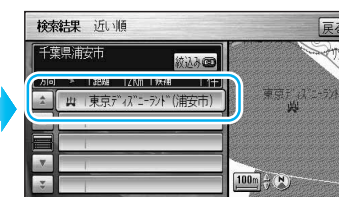

#### ■ 順番を並び替えて、候補を絞り込みます。

- ① 検索結果画面から(※17ページ) 絞込み を選ぶ
- ② 例：近い順に並び替える 近い順 を選ぶ

並替え	
近い順	近い順に並び替えます。
50音順	50音順に並び替えます。
ジャンル順	ジャンルごとにまとめて並び替えます。

#### ■ 条件を入力して、候補を絞り込みます。

- ① 検索結果画面から(※17ページ) 絞込み を選ぶ
- ② 例：施設名で絞り込む キーワード を選ぶ

絞込み	
エリア	指定した都道府県・市区町村内の施設を絞り込みます。
キーワード	入力したキーワードに該当する名称の施設を絞り込みます。
ジャンル	指定したジャンルの施設を絞り込みます。

- ③ 施設を選ぶ

- 地図が表示されます。

- ④ 行き先設定 を選ぶ

- ③ キーワードを入力して、絞込み を選ぶ

- ④ 施設を選ぶ

- 地図が表示されます。

- ⑤ 行き先設定 を選ぶ