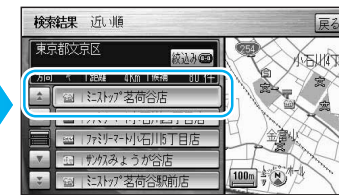

### ハイブリッド検索で探す

ジャンル検索・名称検索・周辺検索で施設の候補が多いとき、候補を絞り込んだり、候補の順番を並び替えて表示できます。  
(ハイブリッド検索)

#### ■ 順番を並び替えて、候補を絞り込みます。

- ① 検索結果画面から(※17ページ) 絞込み を選ぶ
- ② 例：近い順に並び替える 近い順 を選ぶ

並替え	
近い順	近い順に並び替えます。
50音順	50音順に並び替えます。
ジャンル順	ジャンルごとにまとめて並び替えます。

#### ■ 条件を入力して、候補を絞り込みます。

- ① 検索結果画面から(※17ページ) 絞込み を選ぶ
- ② 例：施設名で絞り込む キーワード を選ぶ

絞込み	
エリア	指定した都道府県・市区町村内の施設を絞り込みます。
キーワード	入力したキーワードに該当する名称の施設を絞り込みます。
ジャンル	指定したジャンルの施設を絞り込みます。

- ③ 施設を選ぶ

- 地図が表示されます。

- ④ 行き先設定 を選ぶ

- ③ キーワードを入力して、絞込み を選ぶ

- ④ 施設を選ぶ

- 地図が表示されます。

- ⑤ 行き先設定 を選ぶ