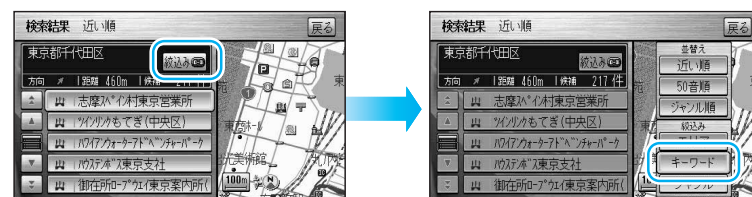

### ハイブリッド検索で探す

ジャンル検索・名称検索・周辺検索で施設の候補が多いとき、候補を絞り込んだり、候補の順番を並び替えて表示できます。  
(ハイブリッド検索)

#### ■ 順番を並び替えて、候補を絞り込みます。

- ① 検索結果画面から(※17ページ) 絞込み を選ぶ
- ② 例：近い順に並び替える 近い順 を選ぶ

並替え	
近い順	近い順に並び替えます。
50音順	50音順に並び替えます。
ジャンル順	ジャンルごとにまとめて並び替えます。

#### ■ 条件を入力して、候補を絞り込みます。

- ① 検索結果画面から(※17ページ) 絞込み を選ぶ
- ② 例：施設名で絞り込む キーワード を選ぶ

絞込み	
エリア	指定した都道府県・市区町村内の施設を絞り込みます。
キーワード	入力したキーワードに該当する名称の施設を絞り込みます。
ジャンル	指定したジャンルの施設を絞り込みます。

- ③ 施設を選ぶ

- 地図が表示されます。

- ④ 行き先設定 を選ぶ

- ③ キーワードを入力して、絞込み を選ぶ

- ④ 施設を選ぶ

- 地図が表示されます。

- ⑤ 行き先設定 を選ぶ