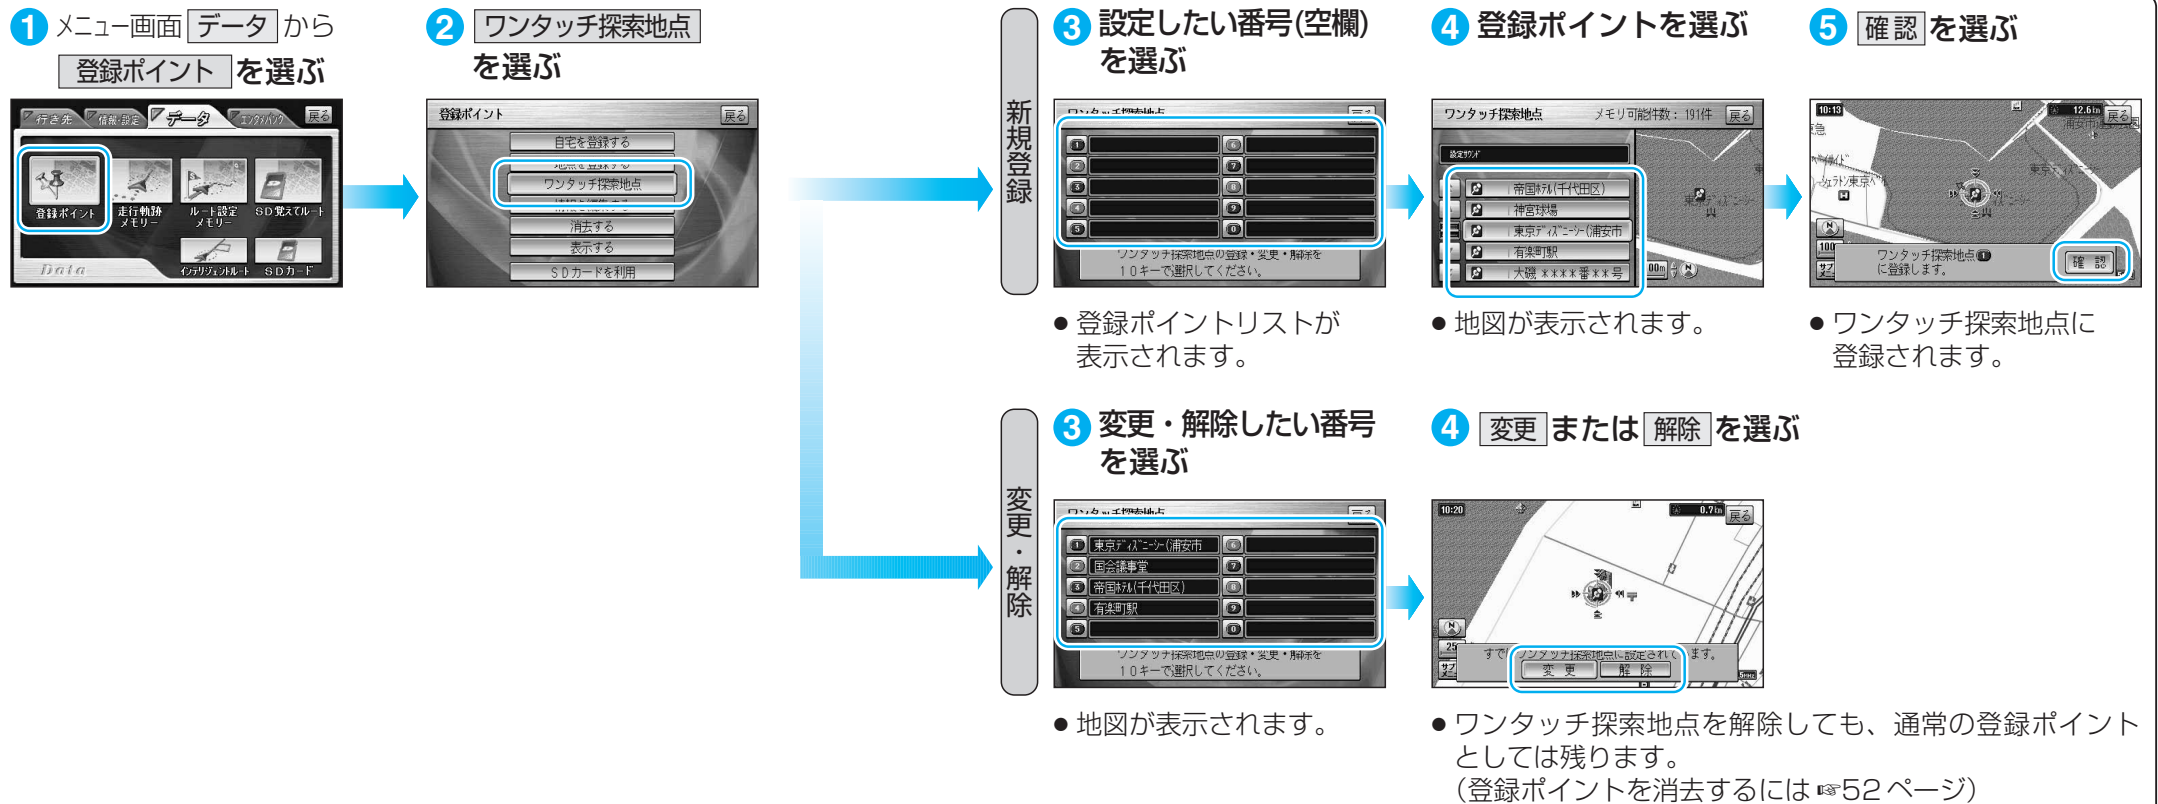

場所を登録する (登録ポイント)

登録ポイントをワンタッチ探索地点に登録する

登録ポイントの中から、普段よく行く場所をワンタッチ探索地点として、簡単にその地点までのルートを探索できます。

ワンタッチ探索でルートを作る

リモコン操作のみ