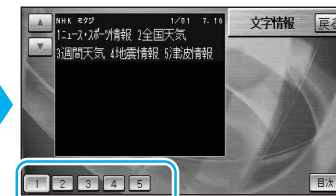

FM文字多重放送を見る

FM多重放送の放送内容については、個人で利用する以外は著作権法上、権利者に無断で使用できません。またFM多重放送で表示される内容については、一切の責任を負いかねます。

FM文字多重放送とは

FM文字多重放送は、FMラジオの音声電波と同時に文字やデータなどを送信しています。現在放送されている内容（曲名やアーティスト名など：番組連動情報）のほか、ニュースや天気予報などの独立したチャンネル情報も見ることができます。

準備 FM文字多重放送を提供している放送局を選局してください。(P.62ページ)

- FMチューナーの受信状態（4段階表示：0～3本）
- 文字多重放送の番組連動情報（曲名やグループ名などを表示）

FM文字多重放送の文字情報/図形情報を見る

1 メニュー画面 **情報・設定** から **FM文字放送** を選ぶ

2 **文字情報** または **図形情報** を選ぶ

- 文字情報/図形情報が表示されます。

3 見たい情報の番号を選ぶ

FM文字多重放送を自動的に表示させる (FMインフォメーション)

停車中に、FM文字多重の文字情報を地図上に表示させることができます。(設定のしかた P.76ページ)

停車すると、自動的に番組連動情報が表示されます。

1 **目次** を選ぶ

- もくじが表示されます。
- 上へ** を選ぶと、ひとつ上の階層が表示されます。

2 見たい情報の番号を選ぶ

- 選んだ情報が表示されます。