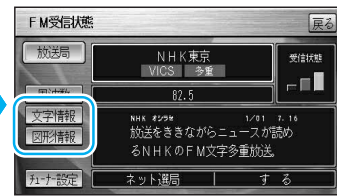

FM文字多重放送を見る

FM多重放送の放送内容については、個人で利用する以外は著作権法上、権利者に無断で使用できません。またFM多重放送で表示される内容については、一切の責任を負いかねます。

FM文字多重放送とは

FM文字多重放送は、FMラジオの音声電波と同時に文字やデータなどを送信しています。現在放送されている内容（曲名やアーティスト名など：番組連動情報）のほか、ニュースや天気予報などの独立したチャンネル情報も見ることができます。

準備 FM文字多重放送を提供している放送局を選局してください。(P.62ページ)

- FMチューナーの受信状態（4段階表示：0～3本）
- 文字多重放送の番組連動情報（曲名やグループ名などを表示）

FM文字多重放送の文字情報/図形情報を見る

1 メニュー画面 **情報・設定** から **FM文字放送** を選ぶ

2 **文字情報** または **図形情報** を選ぶ

- 文字情報/図形情報が表示されます。

3 見たい情報の番号を選ぶ

FM文字多重放送を自動的に表示させる (FMインフォメーション)

停車中に、FM文字多重の文字情報を地図上に表示させることができます。(設定のしかた P.76ページ)

停車すると、自動的に番組連動情報が表示されます。

1 **目次** を選ぶ

- もくじが表示されます。
- 上へ** を選ぶと、ひとつ上の階層が表示されます。

2 見たい情報の番号を選ぶ

- 選んだ情報が表示されます。