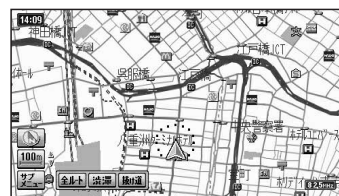

準備 FM文字多重放送を提供している放送局を選局してください。(P.62ページ)

- FMチューナーの受信状態（4段階表示：0～3本）
- 文字多重放送の番組連動情報（曲名やグループ名などを表示）

FM文字多重放送の文字情報/図形情報を見る

1 メニュー画面 **情報・設定** から **FM文字放送** を選ぶ

2 **文字情報** または **図形情報** を選ぶ

- 文字情報/図形情報が表示されます。

3 見たい情報の番号を選ぶ

FM文字多重放送を自動的に表示させる (FMインフォメーション)

停車中に、FM文字多重の文字情報を地図上に表示させることができます。(設定のしかた P.76ページ)

停車すると、自動的に番組連動情報が表示されます。

1 **目次** を選ぶ

- もくじが表示されます。
- 上へ** を選ぶと、ひとつ上の階層が表示されます。

2 見たい情報の番号を選ぶ

- 選んだ情報が表示されます。

- ページが複数あるときは、自動的に切り替わります。
- ▲** **▼** で、手動でページを切り替えることもできます。(手動で切り替えると自動ページ切替は行われなくなります。)

車を発進させると、自動的に表示が消えます。

- FMインフォメーションを手動で消すには

現在地 を押す。

信号待ちなどで停車すると

- 前回停車したときと同じページが表示されます。

自動表示をやめたいときは、

消去 を選ぶ