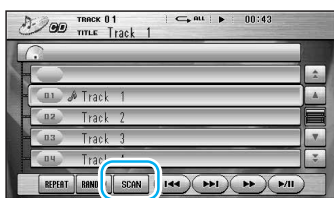

曲を探す

(スキャン)

各曲を約10秒ずつ再生し、一周すると、もとの曲の先頭に戻ります。

CD MP3

SCAN を選ぶ

CD ALL SCAN : 全曲をスキャンする。
MP3 SCAN : 再生中のフォルダ内の曲をスキャンする。

- 通常の再生に戻すには
   にタッチする。