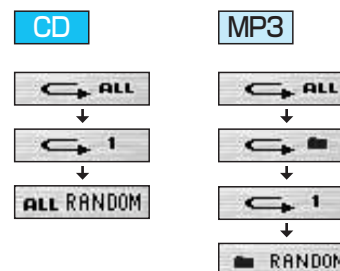

## 繰り返し聞く

(リピート)

CD MP3

REPEAT を選ぶ

- 選ぶごとに切り替わります。

CD ALL : 全曲を繰り返し再生する。  
↓  
 1 : 再生中の曲を繰り返し再生する。

MP3 ALL : 全曲を繰り返し再生する。  
↓  
 [ ] : 再生中のフォルダ内の曲を繰り返し再生する。  
↓  
 1 : 再生中の曲を繰り返し再生する。

リモコン操作の場合

0 を押す  
○ リピート

- 押すごとに切り替わります。

を押す

- スキャンを開始します。

## 順不同に聞く

(ランダム)

CD MP3

RANDOM を選ぶ

CD ALL RANDOM : 全曲を順不同に再生する。  
MP3 RANDOM : 再生中のフォルダ内の曲を順不同に再生する。

- 通常の再生に戻すには  
 または を選ぶ。

## 曲を探す

(スキャン)

各曲を約10秒ずつ再生し、一周すると、もとの曲の先頭に戻ります。

CD MP3

SCAN を選ぶ

CD ALL SCAN : 全曲をスキャンする。  
MP3 SCAN : 再生中のフォルダ内の曲をスキャンする。

- 通常の再生に戻すには  
 にタッチする。