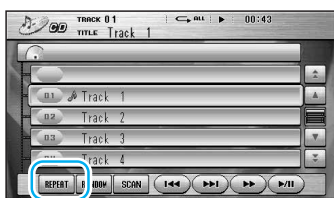

## 繰り返し聞く

(リピート)

CD MP3

REPEAT を選ぶ

- 選ぶごとに切り替わります。

CD ALL : 全曲を繰り返し再生する。  
↓  
 1 : 再生中の曲を繰り返し再生する。

MP3 ALL : 全曲を繰り返し再生する。  
↓  
 [ ] : 再生中のフォルダ内の曲を繰り返し再生する。  
↓  
 1 : 再生中の曲を繰り返し再生する。

リモコン操作の場合

0 を押す  
○ リピート

- 押すごとに切り替わります。

を押す

- スキャンを開始します。