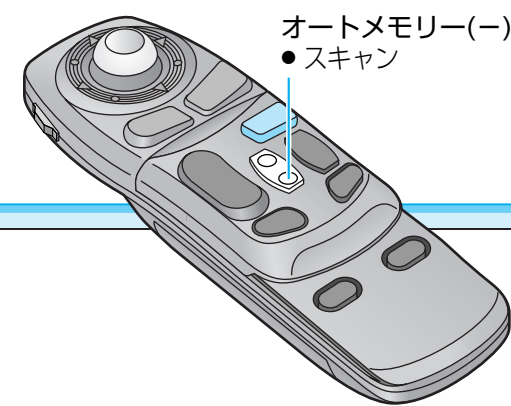

## 繰り返し聞く

(リピート)

CD MP3

REPEAT を選ぶ

- 選ぶごとに切り替わります。

CD ALL : 全曲を繰り返し再生する。  
↓  
 1 : 再生中の曲を繰り返し再生する。

MP3 ALL : 全曲を繰り返し再生する。  
↓  
 [ ] : 再生中のフォルダ内の曲を繰り返し再生する。  
↓  
 1 : 再生中の曲を繰り返し再生する。

リモコン操作の場合

0 を押す  
○ リピート

- 押すごとに切り替わります。

を押す

- スキャンを開始します。