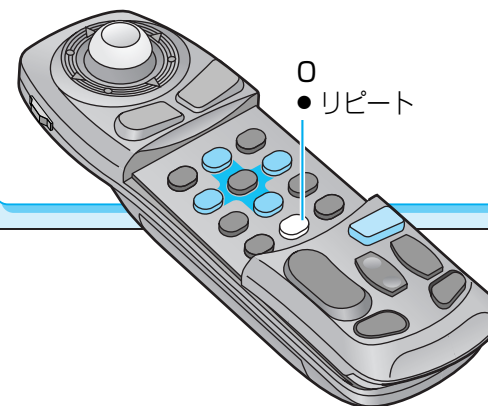

## 繰り返し聞く

(リピート)

CD MP3

REPEAT を選ぶ

- 選ぶごとに切り替わります。

CD ALL : 全曲を繰り返し再生する。  
↓  
 1 : 再生中の曲を繰り返し再生する。

MP3 ALL : 全曲を繰り返し再生する。  
↓  
 [ ] : 再生中のフォルダ内の曲を繰り返し再生する。  
↓  
 1 : 再生中の曲を繰り返し再生する。

リモコン操作の場合

0 を押す  
○ リピート

- 押すごとに切り替わります。

を押す

- スキャンを開始します。