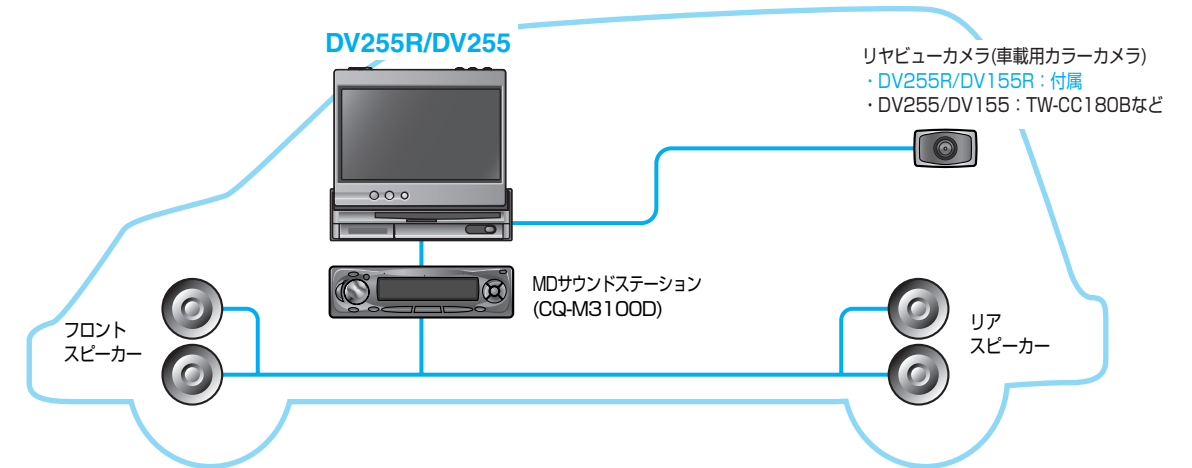

方面と進行方向を実際の看板と同じデザインで表示します。

(3Dレーンガイド)

(一般道方面看板表示)

都市高速の入口をリアルな3D拡大図でわかりやすく表示します。

高速道路や主要有料道路の分岐や出口を看板表示と3D拡大図で表示します。

(3Dハイウェイ入口案内)

(3Dハイウェイ分岐案内)

別売品との組み合わせでシステムアップ

- カーオーディオと接続すると、本機の音声を車載のスピーカーで聞くことができます。

※DV255R/DV255の例

さらにシステムアップ

- ETC車載器やVICsビーコンユニットを接続できます。
- デジタルサラウンドプロセッサを接続すると、DVDビデオ再生時にドルビーデジタル5.1chサラウンドを楽しめます。

※DV255R/DV255の例

準備・確認

●主な特長 (上手に使って快適なドライブを)