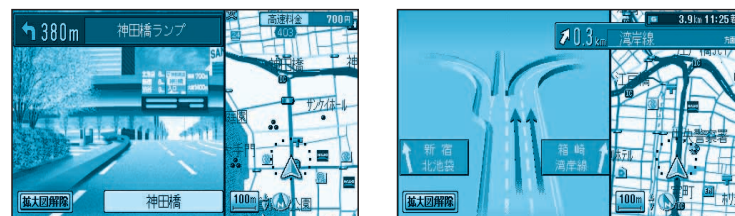

方面と進行方向を実際の看板と同じデザインで表示します。

(3Dレーンガイド)

(一般道方面看板表示)

都市高速の入口をリアルな3D拡大図でわかりやすく表示します。

高速道路や主要有料道路の分岐や出口を看板表示と3D拡大図で表示します。

(3Dハイウェイ入口案内)

(3Dハイウェイ分岐案内)

別売品との組み合わせでシステムアップ