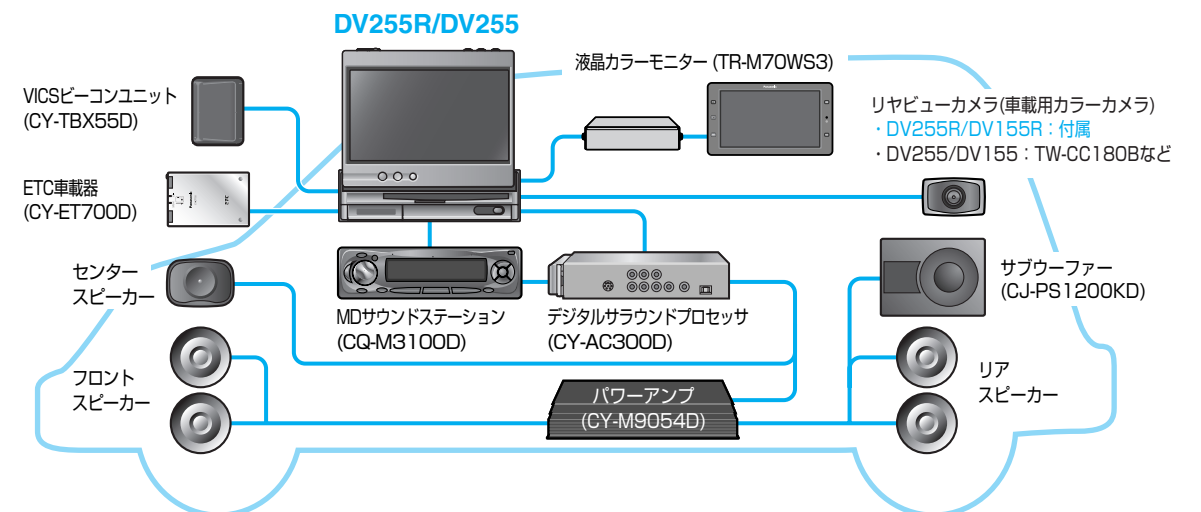

方面と進行方向を実際の看板と同じデザインで表示します。

(3Dレーンガイド)

(一般道方面看板表示)

都市高速の入口をリアルな3D拡大図でわかりやすく表示します。

高速道路や主要有料道路の分岐や出口を看板表示と3D拡大図で表示します。

(3Dハイウェイ入口案内)

(3Dハイウェイ分岐案内)

別売品との組み合わせでシステムアップ

- カーオーディオと接続すると、本機の音声を車載のスピーカーで聞くことができます。

※DV255R/DV255の例

さらにシステムアップ

- ETC車載器やVICsビーコンユニットを接続できます。
- デジタルサラウンドプロセッサを接続すると、DVDビデオ再生時にドルビーデジタル5.1chサラウンドを楽しめます。

※DV255R/DV255の例

準備・確認

●主な特長 (上手に使って快適なドライブを)