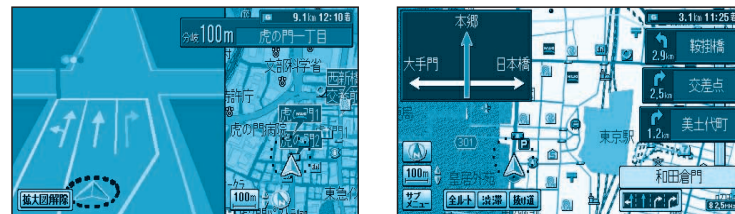

主な特長 (上手に使って快適なドライブを)

見やすい地図表示とかんたん操作

豊富な検索メニュー

多種多彩なジャンル検索やハイブリッド検索による候補の絞込みが可能です。

かんたん操作メニュー

見やすく、タッチ操作もやりやすい、大きなメニューアイコンで、かんたん操作を実現しました。

親切・丁寧な案内

分岐交差点で車線案内をわかりやすく表示します。

方面と進行方向を実際の看板と同じデザインで表示します。

(3Dレーンガイド)

(一般道方面看板表示)

都市高速の入口をリアルな3D拡大図でわかりやすく表示します。

高速道路や主要有料道路の分岐や出口を看板表示と3D拡大図で表示します。

(3Dハイウェイ入口案内)

(3Dハイウェイ分岐案内)

別売品との組み合わせでシステムアップ

- カーオーディオと接続すると、本機の音声を車載のスピーカーで聞くことができます。

※DV255R/DV255の例

さらにシステムアップ

- ETC車載器やVICsビーコンユニットを接続できます。
- デジタルサラウンドプロセッサを接続すると、DVDビデオ再生時にドルビーデジタル5.1chサラウンドを楽しめます。

※DV255R/DV255の例

準備・確認

●主な特長 (上手に使って快適なドライブを)