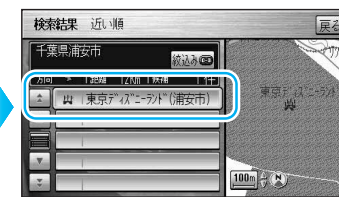

#### ■ 条件を入力して、候補を絞り込みます。

- ① 検索結果画面から(※17ページ) 絞込み を選ぶ
- ② 例：施設名で絞り込む キーワード を選ぶ

|       |                             |
|-------|-----------------------------|
| 絞込み   |                             |
| エリア   | 指定した都道府県・市区町村内の施設を絞り込みます。   |
| キーワード | 入力したキーワードに該当する名称の施設を絞り込みます。 |
| ジャンル  | 指定したジャンルの施設を絞り込みます。         |

- ③ 施設を選ぶ

- 地図が表示されます。

- ④ 行き先設定 を選ぶ

- ③ キーワードを入力して、絞込み を選ぶ

- ④ 施設を選ぶ

- 地図が表示されます。

- ⑤ 行き先設定 を選ぶ

#### お知らせ

- 手順①で検索結果画面を表示中に約15秒間何も操作しないと、並替え・絞り込みのサブメニューが自動的に表示されます。
- 名称で探した場合(※16ページ)は、キーワードからの絞り込みはできません。