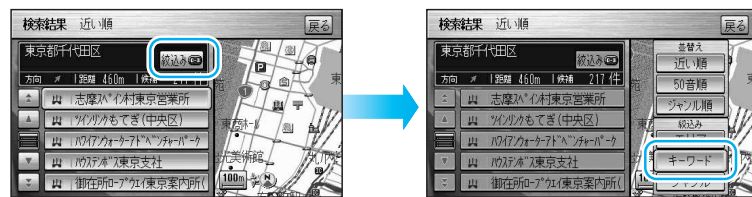

### ハイブリッド検索で探す

ジャンル検索・名称検索・周辺検索で施設の候補が多いとき、候補を絞り込んだり、候補の順番を並び替えて表示できます。  
(ハイブリッド検索)

#### ■ 順番を並び替えて、候補を絞り込みます。

- ① 検索結果画面から(※17ページ) 絞込み を選ぶ
- ② 例：近い順に並び替える 近い順 を選ぶ

|       |                    |
|-------|--------------------|
| 並替え   |                    |
| 近い順   | 近い順に並び替えます。        |
| 50音順  | 50音順に並び替えます。       |
| ジャンル順 | ジャンルごとにまとめて並び替えます。 |

#### ■ 条件を入力して、候補を絞り込みます。

- ① 検索結果画面から(※17ページ) 絞込み を選ぶ
- ② 例：施設名で絞り込む キーワード を選ぶ

|       |                             |
|-------|-----------------------------|
| 絞込み   |                             |
| エリア   | 指定した都道府県・市区町村内の施設を絞り込みます。   |
| キーワード | 入力したキーワードに該当する名称の施設を絞り込みます。 |
| ジャンル  | 指定したジャンルの施設を絞り込みます。         |

- ③ 施設を選ぶ

- 地図が表示されます。

- ④ 行き先設定 を選ぶ

- ③ キーワードを入力して、絞込み を選ぶ

- ④ 施設を選ぶ

- 地図が表示されます。

- ⑤ 行き先設定 を選ぶ