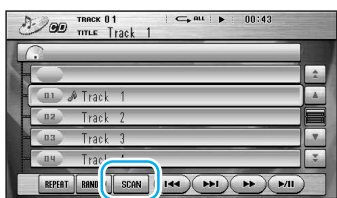

曲を探す

(スキャン)

各曲を約10秒ずつ再生し、一周すると、もとの曲の先頭に戻ります。

CD MP3

SCAN を選ぶ

CD ALL SCAN : 全曲をスキャンする。

MP3 SCAN : 再生中のフォルダ内の曲をスキャンする。

- 通常の再生に戻すには

にタッチする。