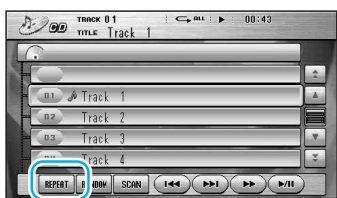

繰り返し聞く

(リピート)

CD MP3

REPEAT を選ぶ

- 選ぶごとに切り替わります。

CD ALL : 全曲を繰り返し再生する。

↓
 1 : 再生中の曲を繰り返し再生する。

MP3 ALL : 全曲を繰り返し再生する。

↓
 : 再生中のフォルダ内の曲を繰り返し再生する。

↓
 1 : 再生中の曲を繰り返し再生する。

リモコン操作の場合

0 を押す
● リピート

- 押すごとに切り替わります。

を押す

- スキャンを開始します。

順不同に聞く