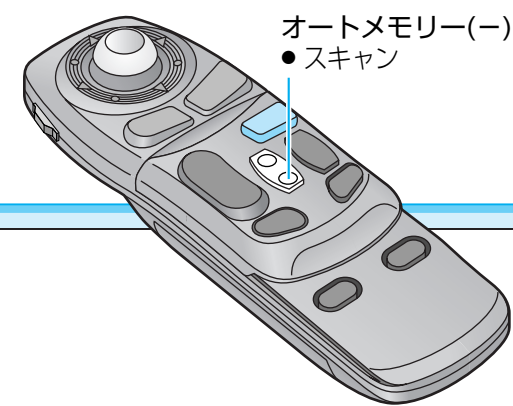

↓
 : 再生中のフォルダ内の曲を繰り返し再生する。

↓
 1 : 再生中の曲を繰り返し再生する。

リモコン操作の場合

0 を押す
● リピート

- 押すごとに切り替わります。

を押す

- スキャンを開始します。

順不同に聞く