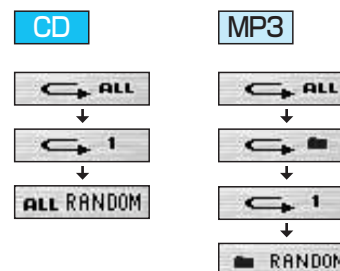

繰り返し聞く

(リピート)

CD MP3

REPEAT を選ぶ

- 選ぶごとに切り替わります。

CD ALL : 全曲を繰り返し再生する。

↓
 1 : 再生中の曲を繰り返し再生する。

MP3 ALL : 全曲を繰り返し再生する。

↓
 : 再生中のフォルダ内の曲を繰り返し再生する。

↓
 1 : 再生中の曲を繰り返し再生する。

リモコン操作の場合

0 を押す
● リピート

- 押すごとに切り替わります。

を押す

- スキャンを開始します。

順不同に聞く

(ランダム)

CD MP3

RANDOM を選ぶ

CD ALL RANDOM : 全曲を順不同に再生する。

MP3 RANDOM : 再生中のフォルダ内の曲を順不同に再生する。

- 通常の再生に戻すには

または を選ぶ。

曲を探す

(スキャン)

各曲を約10秒ずつ再生し、一周すると、もとの曲の先頭に戻ります。

CD MP3

SCAN を選ぶ

CD ALL SCAN : 全曲をスキャンする。

MP3 SCAN : 再生中のフォルダ内の曲をスキャンする。

- 通常の再生に戻すには

にタッチする。