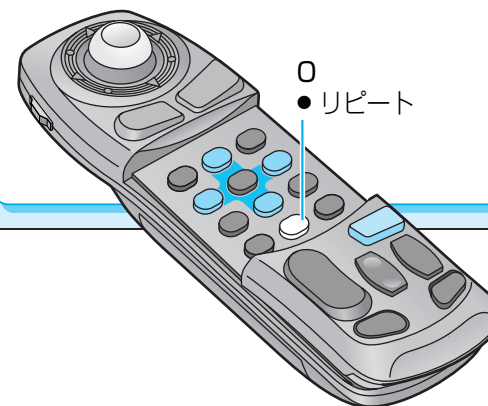

↓
 : 再生中のフォルダ内の曲を繰り返し再生する。

↓
 1 : 再生中の曲を繰り返し再生する。

リモコン操作の場合

0 を押す
● リピート

- 押すごとに切り替わります。

を押す

- スキャンを開始します。

順不同に聞く