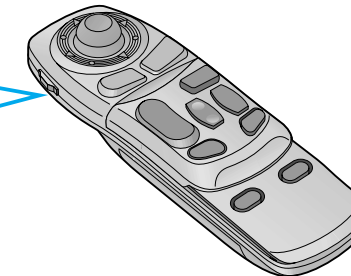

ボイスコントロール用マイク
マイククリップ

GPSアンテナ

ビーコンアンテナ

CN-DV2200YDのみ

TVモニター

TVチューナー

TVアンテナ

添付品

取扱説明書「操作編」(ナビゲーションの操作編:本書)
「かんたんガイド」
「取付説明書」(設置と接続)
保証書
お客様ご相談窓口一覧表

取り付け・配線部品一式

(取付説明書を参照)

準備する

リモコン

リモコンに電池を入れる

1 ふたを開ける

2 電池を入れて、
ふたを閉める

使用電池：
単3形乾電池(2個)(R6PU)
電池寿命：
通常の使用状態で約5ヶ月
(マンガン乾電池/常温時)

お願い

電池は早めに交換してください。

ナビ/テレビ切り替えスイッチを切り替える

ナビゲーションを操作するときは、ナビ/テレビ切り替え
スイッチを「NAVI」側に切り替えてください。

お願い

テレビを操作するときは、「TV」
側に切り替えてください。
(☞116ページ)

リモコンホルダーを取り付ける