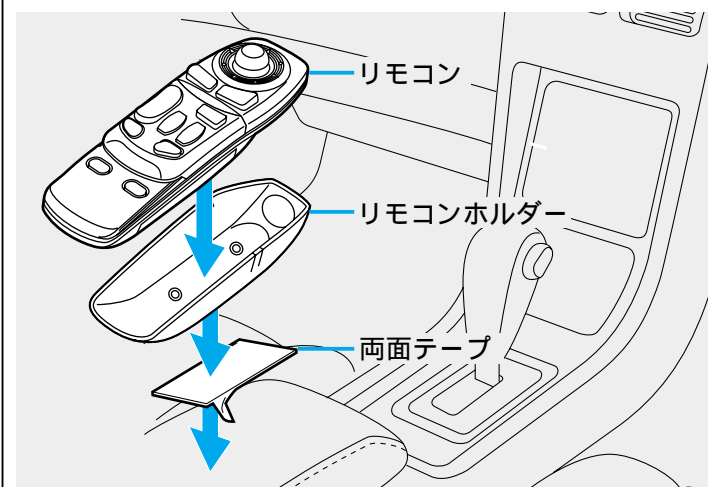

取扱説明書「操作編」(ナビゲーションの操作編:本書)
「かんたんガイド」
「取付説明書」(設置と接続)
保証書
お客様ご相談窓口一覧表

取り付け・配線部品一式

(取付説明書を参照)

準備する

リモコン

リモコンに電池を入れる

1 ふたを開ける

2 電池を入れて、
ふたを閉める

使用電池：
単3形乾電池(2個)(R6PU)
電池寿命：
通常の使用状態で約5ヶ月
(マンガン乾電池/常温時)

お願い

電池は早めに交換してください。

ナビ/テレビ切り替えスイッチを切り替える

ナビゲーションを操作するときは、ナビ/テレビ切り替え
スイッチを「NAVI」側に切り替えてください。

お願い

テレビを操作するときは、「TV」
側に切り替えてください。
(☞116ページ)

リモコンホルダーを取り付ける

お願い

左図は、取り付けの一例です。
運転の妨げにならない位置に
取り付けてください。
直射日光のあたるダッシュボード
の上などには、取り付けない
でください。高温により変形
することがあります。

準備

主な付属品・添付品の確認/準備する