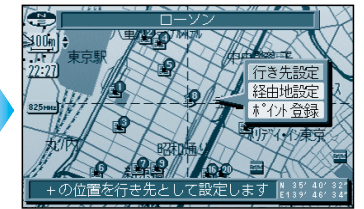

周辺の施設から探す

広域検索：
自車から10 km以内にある施設を20件まで検索します。

詳細検索：
自車から5 km以内にある施設を100件まで検索します。

ルートを設定しているとき/
していないときで、探す範囲が異なります。
(☞下記参照)

1 ① (決定) を押し、サブメニューを表示させ、**周辺検索** を選ぶ

2 **広域検索** を選ぶ

3 施設の種類の**選ぶ**

検索結果表示OFF を選ぶと検索結果は地図画面から消去されます。

4 施設名を**選ぶ**

自車位置から直線距離で近い順に、地図上に番号が表示されます。

地図が表示されます。

1 ① (決定) を押し、サブメニューを表示させ、**周辺検索** を選ぶ

2 **詳細検索** を選ぶ

3 施設の種類の**選ぶ**

4 施設名を**選ぶ**

「距離」の欄には、自車位置からの直線距離が表示されます。

地図が表示されます。

ルートを設定していない場合

広域検索：自車位置を中心に、半径約10 km 以内の施設を探します。
詳細検索：自車位置を中心に、半径約5 km 以内の施設を探します。

地図画面から探す場合

広域検索：カーソルの位置を中心に、半径約10 km 以内の施設を探します。
詳細検索：カーソルの位置を中心に、半径約5 km 以内の施設を探します。

ルート設定をしている場合（ルート案内中）

ルート沿線（自車位置を中心に約500 m）から進行方向へ

広域検索：約10 km先までの施設を探します。
詳細検索：約5 km先までの施設を探します。

詳細検索の精度について

検索される場所によっては、丁目・番地・号まで正確に検索できないことがあり、検索された場所と実際の場所が離れている場合があります。そのときは、検索された場所のある市町村の主要部（市役所の場所など）の地図を表示し、画面上には「付近」と表示されます。

お知らせ

メニュー画面 **行き先** から