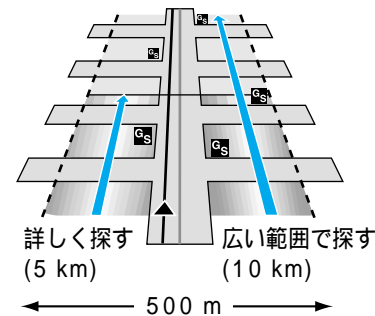

4 施設名を**選ぶ**

自車位置から直線距離で近い順に、地図上に番号が表示されます。

地図が表示されます。

1 ① (決定) を押し、サブメニューを表示させ、**周辺検索** を選ぶ

2 **詳細検索** を選ぶ

3 施設の種類の**選ぶ**

4 施設名を**選ぶ**

「距離」の欄には、自車位置からの直線距離が表示されます。

地図が表示されます。

ルートを設定していない場合

広域検索：自車位置を中心に、半径約10 km 以内の施設を探します。
詳細検索：自車位置を中心に、半径約5 km 以内の施設を探します。

地図画面から探す場合

広域検索：カーソルの位置を中心に、半径約10 km 以内の施設を探します。
詳細検索：カーソルの位置を中心に、半径約5 km 以内の施設を探します。

ルート設定をしている場合（ルート案内中）

ルート沿線（自車位置を中心に約500 m）から進行方向へ

広域検索：約10 km先までの施設を探します。
詳細検索：約5 km先までの施設を探します。

詳細検索の精度について

検索される場所によっては、丁目・番地・号まで正確に検索できないことがあり、検索された場所と実際の場所が離れている場合があります。そのときは、検索された場所のある市町村の主要部（市役所の場所など）の地図を表示し、画面上には「付近」と表示されます。

お知らせ

メニュー画面 **行き先** から