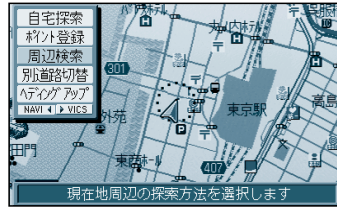

周辺の施設から探す

広域検索：
自車から10 km以内にある施設を20件まで検索します。

詳細検索：
自車から5 km以内にある施設を100件まで検索します。

ルートを設定しているとき/
していないときで、探す範囲が異なります。
(☞下記参照)

1 ① (決定) を押し、サブメニューを表示させ、**周辺検索** を選ぶ

2 **広域検索** を選ぶ

3 施設の種類の**選ぶ**

検索結果表示OFF を選ぶと検索結果は地図画面から消去されます。

4 施設名を**選ぶ**

自車位置から直線距離で近い順に、地図上に番号が表示されます。

地図が表示されます。

1 ① (決定) を押し、サブメニューを表示させ、**周辺検索** を選ぶ

2 **詳細検索** を選ぶ

3 施設の種類の**選ぶ**

4 施設名を**選ぶ**

「距離」の欄には、自車位置からの直線距離が表示されます。

地図が表示されます。

ルートを設定していない場合

広域検索：自車位置を中心に、半径約10 km 以内の施設を探します。
詳細検索：自車位置を中心に、半径約5 km 以内の施設を探します。

地図画面から探す場合

広域検索：カーソルの位置を中心に、半径約10 km 以内の施設を探します。
詳細検索：カーソルの位置を中心に、半径約5 km 以内の施設を探します。

ルート設定をしている場合（ルート案内中）

ルート沿線（自車位置を中心に約500 m）から進行方向へ

広域検索：約10 km先までの施設を探します。
詳細検索：約5 km先までの施設を探します。

詳細検索の精度について

検索される場所によっては、丁目・番地・号まで正確に検索できないことがあり、検索された場所と実際の場所が離れている場合があります。そのときは、検索された場所のある市町村の主要部（市役所の場所など）の地図を表示し、画面上には「付近」と表示されます。

お知らせ

メニュー画面 **行き先** から