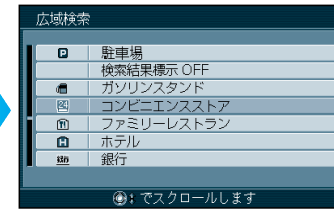

周辺の施設から探す

広域検索：
自車から10 km以内にある施設を20件まで検索します。

詳細検索：
自車から5 km以内にある施設を100件まで検索します。

ルートを設定しているとき/
していないときで、探す範囲が異なります。
(☞下記参照)

1 ① (決定) を押し、サブメニューを表示させ、**周辺検索** を選ぶ

2 **広域検索** を選ぶ

3 施設の種類の**選ぶ**

検索結果表示OFF を選ぶと検索結果は地図画面から消去されます。

4 施設名を**選ぶ**

自車位置から直線距離で近い順に、地図上に番号が表示されます。

地図が表示されます。

1 ① (決定) を押し、サブメニューを表示させ、**周辺検索** を選ぶ

2 **詳細検索** を選ぶ

3 施設の種類の**選ぶ**

4 施設名を**選ぶ**

「距離」の欄には、自車位置からの直線距離が表示されます。