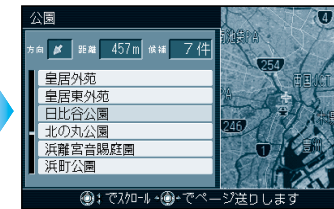

周辺の施設から探す

広域検索：
自車から10 km以内にある施設を20件まで検索します。

詳細検索：
自車から5 km以内にある施設を100件まで検索します。

ルートを設定しているとき/
していないときで、探す範囲が異なります。
(☞下記参照)

1 ① (決定) を押し、サブメニューを表示させ、**周辺検索** を選ぶ

2 **広域検索** を選ぶ

3 施設の種類の**選ぶ**

検索結果表示OFF を選ぶと検索結果は地図画面から消去されます。

4 施設名を**選ぶ**

自車位置から直線距離で近い順に、地図上に番号が表示されます。

地図が表示されます。

1 ① (決定) を押し、サブメニューを表示させ、**周辺検索** を選ぶ

2 **詳細検索** を選ぶ

3 施設の種類の**選ぶ**

4 施設名を**選ぶ**

「距離」の欄には、自車位置からの直線距離が表示されます。

地図が表示されます。

ルートを設定していない場合

広域検索：自車位置を中心に、半径約10 km 以内の施設を探します。
詳細検索：自車位置を中心に、半径約5 km 以内の施設を探します。

地図画面から探す場合

広域検索：カーソルの位置を中心に、半径約10 km 以内の施設を探します。
詳細検索：カーソルの位置を中心に、半径約5 km 以内の施設を探します。

ルート設定をしている場合（ルート案内中）

ルート沿線（自車位置を中心に約500 m）から進行方向へ

広域検索：約10 km先までの施設を探します。
詳細検索：約5 km先までの施設を探します。

詳細検索の精度について

検索される場所によっては、丁目・番地・号まで正確に検索できないことがあり、検索された場所と実際の場所が離れている場合があります。そのときは、検索された場所のある市町村の主要部（市役所の場所など）の地図を表示し、画面上には「付近」と表示されます。

お知らせ

メニュー画面 **行き先** から