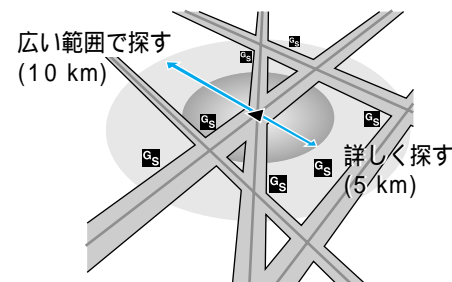

4 施設名を**選ぶ**

自車位置から直線距離で近い順に、地図上に番号が表示されます。

地図が表示されます。

1 ① (決定) を押し、サブメニューを表示させ、**周辺検索** を選ぶ

2 **詳細検索** を選ぶ

3 施設の種類の**選ぶ**

4 施設名を**選ぶ**

「距離」の欄には、自車位置からの直線距離が表示されます。

地図が表示されます。

ルートを設定していない場合

広域検索：自車位置を中心に、半径約10 km 以内の施設を探します。
詳細検索：自車位置を中心に、半径約5 km 以内の施設を探します。

地図画面から探す場合

広域検索：カーソルの位置を中心に、半径約10 km 以内の施設を探します。
詳細検索：カーソルの位置を中心に、半径約5 km 以内の施設を探します。

ルート設定をしている場合（ルート案内中）

ルート沿線（自車位置を中心に約500 m）から進行方向へ

広域検索：約10 km先までの施設を探します。
詳細検索：約5 km先までの施設を探します。

詳細検索の精度について

検索される場所によっては、丁目・番地・号まで正確に検索できないことがあり、検索された場所と実際の場所が離れている場合があります。そのときは、検索された場所のある市町村の主要部（市役所の場所など）の地図を表示し、画面上には「付近」と表示されます。

お知らせ

メニュー画面 **行き先** から