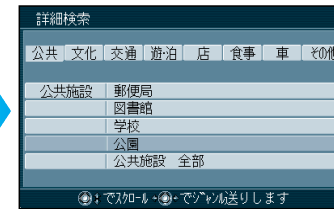

4 施設名を**選ぶ**

自車位置から直線距離で近い順に、地図上に番号が表示されます。

地図が表示されます。

1 ① (決定) を押し、サブメニューを表示させ、**周辺検索** を選ぶ

2 **詳細検索** を選ぶ

3 施設の種類の**選ぶ**

4 施設名を**選ぶ**

「距離」の欄には、自車位置からの直線距離が表示されます。