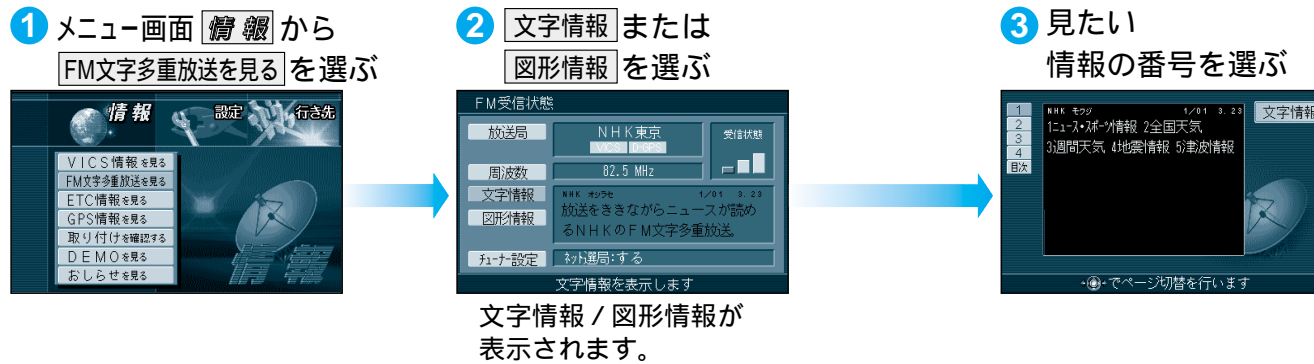

FM文字多重放送を見る

FM文字多重放送とは

FM文字多重放送は、FMラジオの音声電波と同時に文字やデータなどを送信しています。現在放送されている内容（曲名やアーティスト名など：番組連動情報）のほか、ニュースや天気予報などの独立したチャンネル情報も見るすることができます。

準備 FM文字多重情報を提供している放送局を選局してください。（☞68ページ）

← FMチューナーの受信状態（4段階表示：0～3本）

← 文字多重放送の番組連動情報（曲名やグループ名などを表示）

FM文字多重放送の文字情報/図形情報を見る

FM文字多重放送を自動的に表示させる

停車中にFM文字多重の文字情報を表示させることができます。（設定のしかた ☞114ページ）

お知らせ

リモコンでページを切り替えると自動ページ切り替えは行われなくなります。VICsの文字情報は表示されません。ネット選局により周波数が変わったときには、番組連動情報を表示します。ニュースなどの内容は、表示するまでに多少時間がかかることがあります。（文字データの読み込みに時間がかかるため）