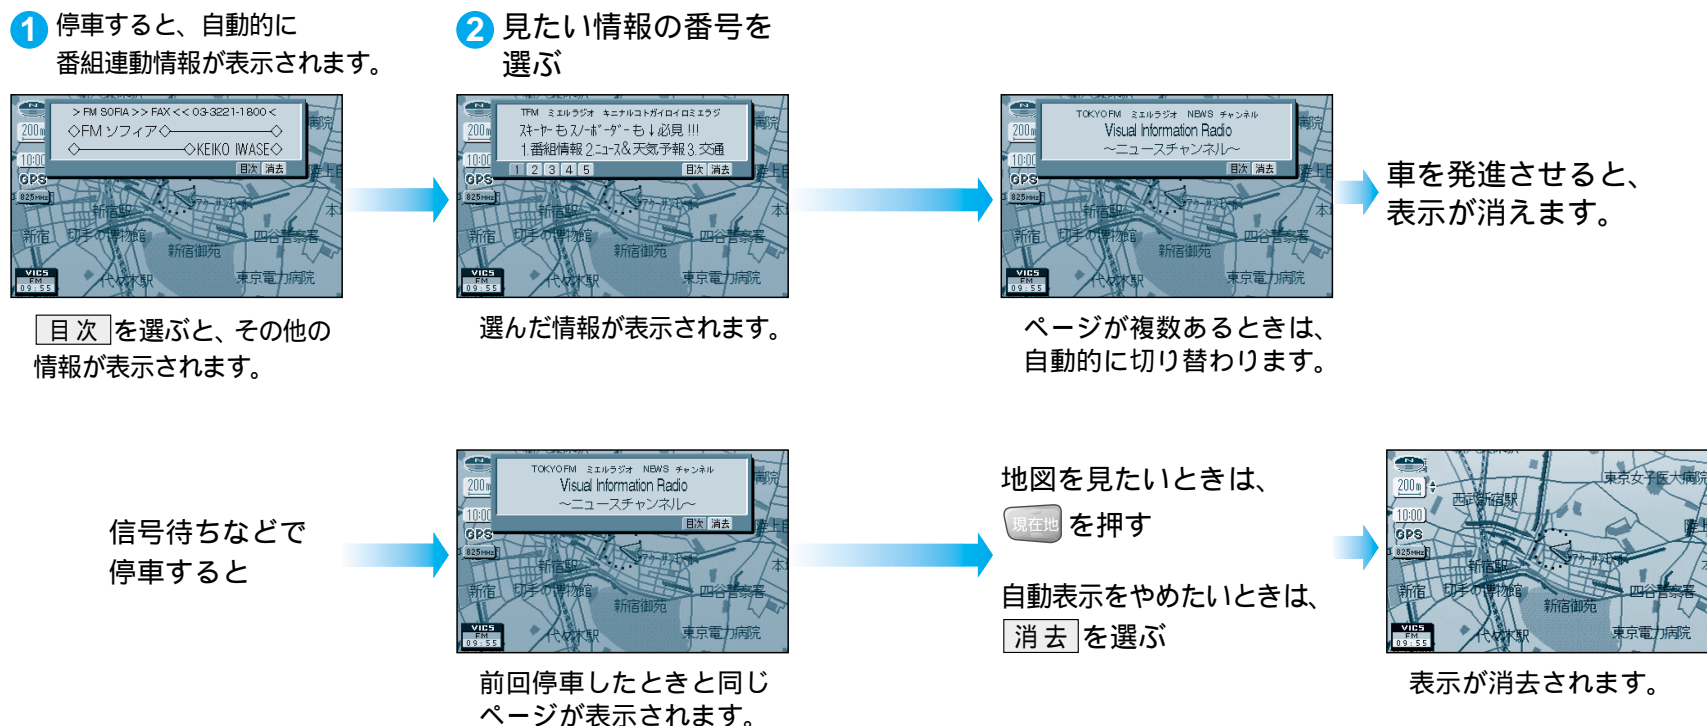

FM文字多重放送を見る

FM文字多重放送とは

FM文字多重放送は、FMラジオの音声電波と同時に文字やデータなどを送信しています。現在放送されている内容（曲名やアーティスト名など：番組連動情報）のほか、ニュースや天気予報などの独立したチャンネル情報も見るすることができます。

準備 FM文字多重情報を提供している放送局を選局してください。（☞68ページ）

← FMチューナーの受信状態（4段階表示：0～3本）

← 文字多重放送の番組連動情報（曲名やグループ名などを表示）

FM文字多重放送の文字情報/図形情報を見る

FM文字多重放送を自動的に表示させる

停車中にFM文字多重の文字情報を表示させることができます。（設定のしかた ☞114ページ）

お知らせ

リモコンでページを切り替えると自動ページ切り替えは行われなくなります。VICsの文字情報は表示されません。ネット選局により周波数が変わったときには、番組連動情報を表示します。ニュースなどの内容は、表示するまでに多少時間がかかることがあります。（文字データの読み込みに時間がかかるため）