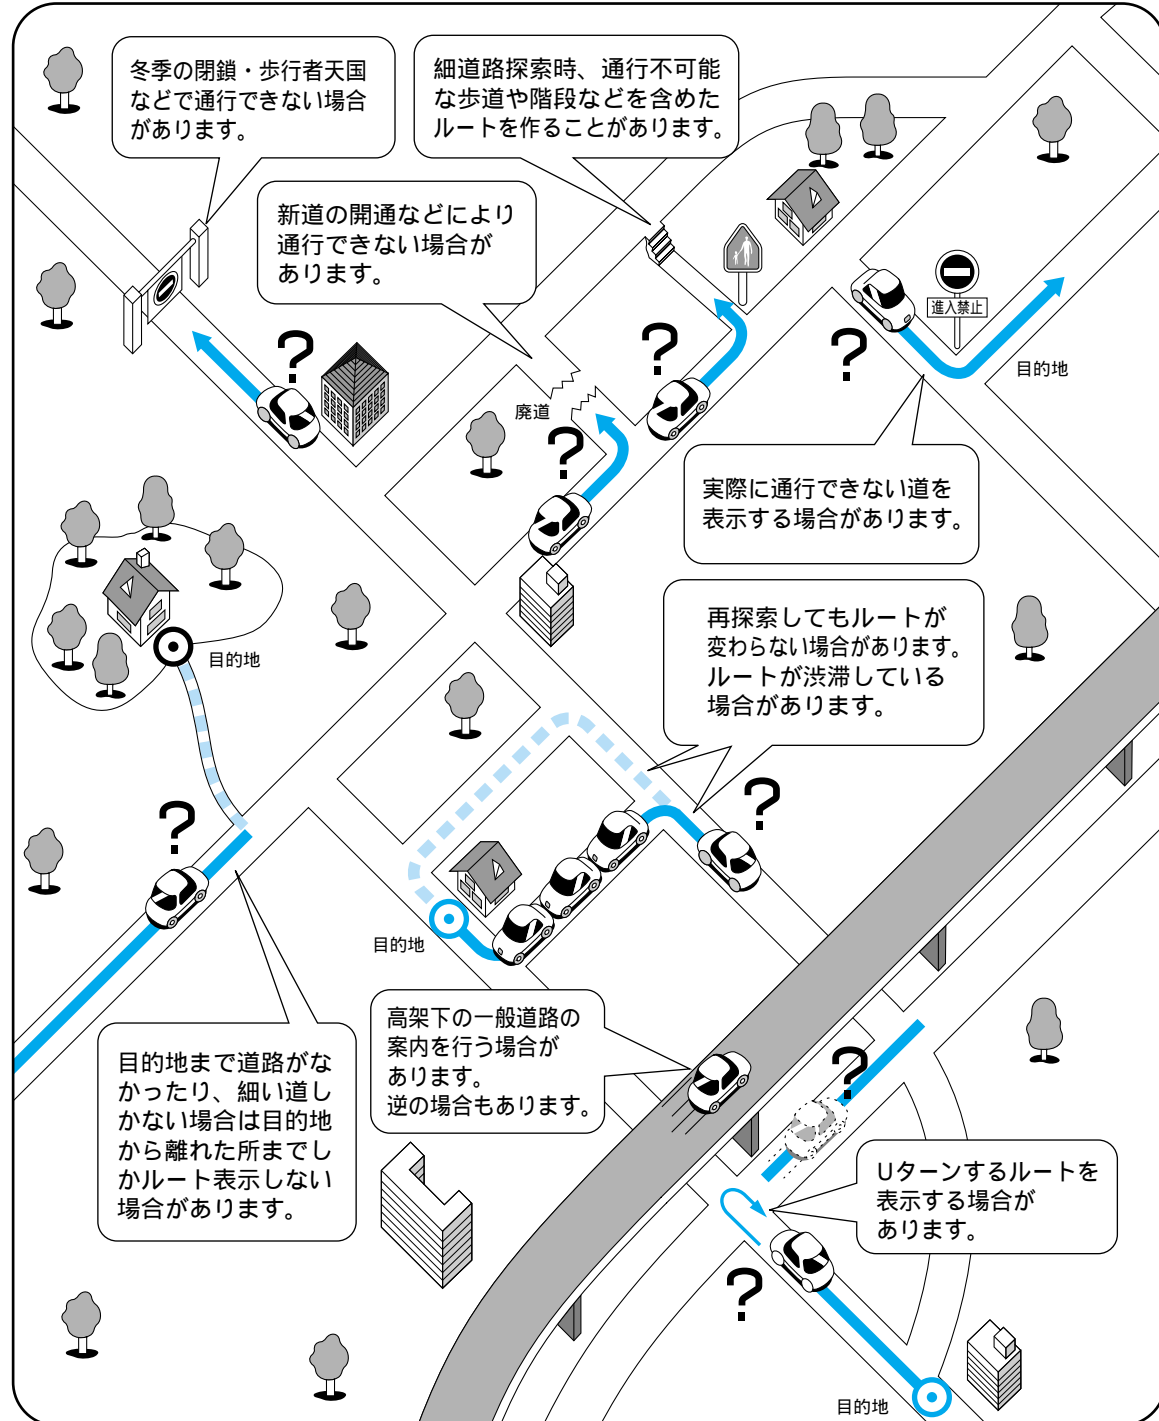

# ナビゲーションシステムとは

## ルート探索について

次のような場合は、故障ではありません。

## ルート案内について

次のような場合は、故障ではありません。

交差点で曲がるのに、案内されない場合があります。交差点名称が案内されない場合もあります。

右左折案内が実際の道路形状と異なる案内をすることがあります。

案内ルートをはずれて手前の交差点等で曲がったときなどに音声案内される場合があります。

方面案内が表示/案内されない高速道路・有料道路があります。

交差点拡大図が実際の道路形状と合わないことがあります。

案内距離が多少ずれることがあります。