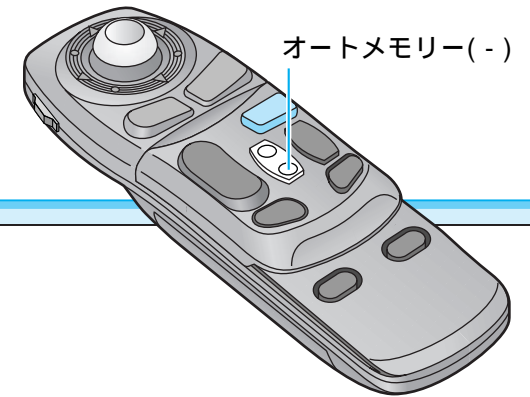

リモコン操作の場合

0 を押す

リピート

押すごとに切り替わります。

を押す

スキャンを開始します。

CD MP3  
ALL SCAN SCAN