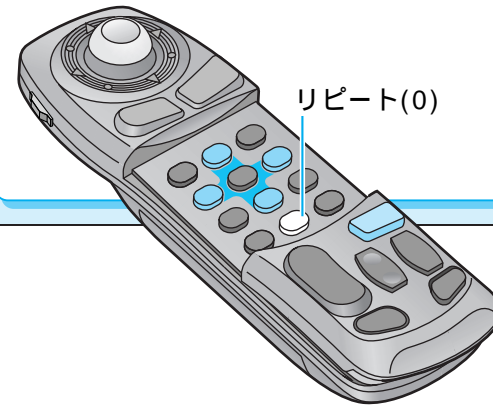

リモコン操作の場合

0 を押す

リピート

押すごとに切り替わります。

を押す

スキャンを開始します。

CD MP3  
ALL SCAN SCAN