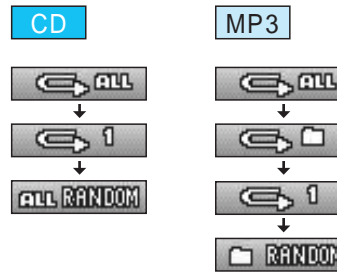

### 繰り返し聞く

(リピート)

CD MP3

REPEAT を選ぶ

選ぶごとに切り替わります。

- CD
  - ALL : 全曲を繰り返し再生する。
  - ↓
  - 1 : 再生中の曲を繰り返し再生する。
- MP3
  - ALL : 全曲を繰り返し再生する。
  - ↓
  - [Folder] : 再生中のフォルダ内の曲を繰り返し再生する。
  - ↓
  - 1 : 再生中の曲を繰り返し再生する。

リモコン操作の場合

0 を押す

リピート

押すごとに切り替わります。

を押す

スキャンを開始します。

CD MP3  
ALL SCAN SCAN