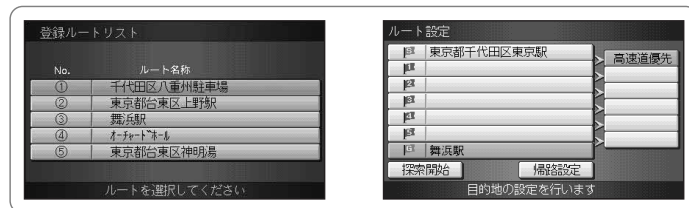

## スマートメディアでカーライフがさらに楽しくなります。

スマートメディア(カード)とは、Solid State Floppy Disk Card (SSFDC) のことです。データを保存するために使用でき、デジタルカメラの画像データを記録するためによく用いられています。

### 登録ルート情報の保存/呼出

本機に登録したルートの情報をカードに保存したり、カードに保存したルートの情報を本機に呼び出したりできます。

お気に入りのルートを保存する、行き先や目的に応じて本機に登録されたルートを入れ替える、などの便利な使い方ができます。