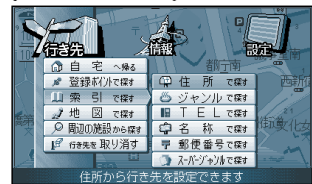

### 警告

禁止

運転者は走行中に操作をしない、または画像を注視しない

走行中に操作をすると、前方不注意となり交通事故の原因になります。操作は安全な場所に停車して行ってください。表示された画像を注視しないでください。

実際の交通規制に従って運転する

ルート案内中でも、必ず道路標識など実際の交通規制に従って運転してください。交通事故の原因になります。

地図とサブメニューが表示された後、

**行き先設定** を選ぶと、行き先に設定してルート探索が始まります。

**経由地設定** を選ぶと、経由地に設定してルート探索が始まります。

**ポイント登録** を選ぶと、ポイントを登録します。

ジョイスティック/実行

メニュー

住所で

ジョイスティック  
実行ボタンで

メニュー画面 **行き先** から  
(←12 ページ)

**索引で探す** **住所で探す** を選ぶ

県名・都市名（政令指定都市名）を選ぶ

市区町村を選ぶ

町名を選ぶ

丁目、番地を選ぶ

号を選ぶ

地図が表示される

お知らせ

町名までしかわからないときなどは、**主要部** を選ぶと、その地域の地図を表示します。サブメニューを消したいときは、**戻る** を押してください。市区町村の後に、大字または小字を選ぶ場合があります。

使い方

ジャンルで

ジョイスティック  
実行ボタンで

メニュー画面 **行き先** から

**索引で探す**  
**ジャンルで探す** を選ぶ

ジャンルを選ぶ

県名を選ぶ

施設名を選ぶ