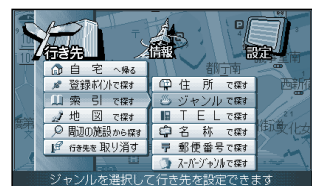

県名・都市名（政令指定都市名）を選ぶ

市区町村を選ぶ

町名を選ぶ

丁目、番地を選ぶ

号を選ぶ

地図が表示される

お知らせ

町名までしかわからないときなどは、**主要部** を選ぶと、その地域の地図を表示します。サブメニューを消したいときは、**戻る** を押してください。市区町村の後に、大字または小字を選ぶ場合があります。

使い方

ジャンルで

ジョイスティック  
実行ボタンで

メニュー画面 **行き先** から

**索引で探す**  
**ジャンルで探す** を選ぶ

ジャンルを選ぶ

県名を選ぶ

施設名を選ぶ