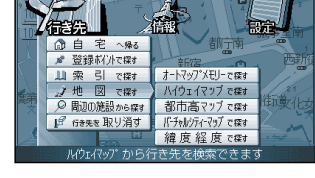

お知らせ

リストに7ヶ所まで表示します。

ハイウェイマップで

ジョイスティック
実行ボタンで

メニュー画面 **行き先** から

地図で探す
ハイウェイマップで探す を選ぶ

例) 東名高速：東京方面

表示したい路線名を選ぶ

例) 海老名 SA

海老名 SA を選ぶ

始点から または **IC・SA・PA**
を選ぶ

1
IC：インターチェンジ
SA：サービスエリア
PA：パーキングエリア

ジョイスティック/実行

メニュー

海老名 SA を選ぶ

MAP を押す