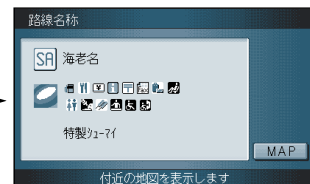

例) 海老名 SA

海老名 SA を選ぶ

始点から または **IC・SA・PA**
を選ぶ

1
IC：インターチェンジ
SA：サービスエリア
PA：パーキングエリア

ジョイスティック/実行

メニュー

海老名 SA を選ぶ

MAP を押す