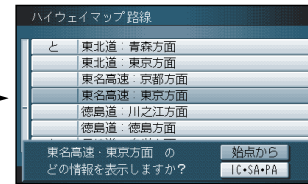

お知らせ

リストに7ヶ所まで表示します。

ハイウェイマップで

ジョイスティック
実行ボタンで

メニュー画面 **行き先** から

地図で探す
ハイウェイマップで探す を選ぶ

例) 東名高速：東京方面

表示したい路線名を選ぶ

例) 海老名 SA

海老名 SA を選ぶ

始点から または **IC・SA・PA**
を選ぶ

1
IC：インターチェンジ
SA：サービスエリア
PA：パーキングエリア

ジョイスティック/実行

メニュー

海老名 SA を選ぶ

MAP を押す