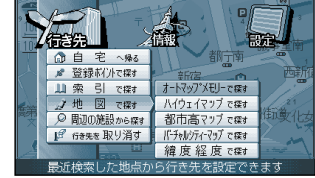

行き先を探す

地図で探す

（オートマップメモリー）
以前に検索した地図から

ジョイスティック
実行ボタンで

メニュー画面 **行き先** から
（←12ページ）

地図で探す
オートマップメモリーで探す を選ぶ

表示したい地図を選ぶ

地図が表示される

お知らせ

リストに7ヶ所まで表示します。

ハイウェイマップで

ジョイスティック
実行ボタンで

メニュー画面 **行き先** から

地図で探す
ハイウェイマップで探す を選ぶ

例) 東名高速：東京方面

表示したい路線名を選ぶ

例) 海老名 SA

海老名 SA を選ぶ

始点から または **IC・SA・PA**
を選ぶ

1
IC：インターチェンジ
SA：サービスエリア
PA：パーキングエリア

ジョイスティック/実行

メニュー

海老名 SA を選ぶ

MAP を押す