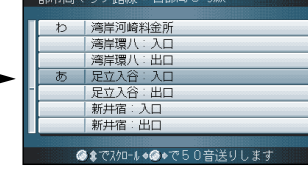

例) 海老名 SA

海老名 SA を選ぶ

始点から または **IC・SA・PA**
を選ぶ

1
IC：インターチェンジ
SA：サービスエリア
PA：パーキングエリア

ジョイスティック/実行

メニュー

海老名 SA を選ぶ

MAP を押す

地図が表示される

都市高マップで

ジョイスティック
実行ボタンで

メニュー画面 **行き先** から

地図で探す
都市高マップで探す を選ぶ

例) 首都高速

表示したい路線名を選ぶ

例) 足立入谷

足立入谷 を選ぶ

IC・SA・PA を選ぶ
全体図を見たいときには、
全体図 を選ぶ

地図が表示される

使い方

行き先を探す（地図で探す）