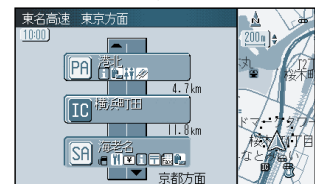

お知らせ

リストに7ヶ所まで表示します。

ハイウェイマップで

ジョイスティック
実行ボタンで

メニュー画面 **行き先** から

地図で探す
ハイウェイマップで探す を選ぶ

例) 東名高速：東京方面

表示したい路線名を選ぶ

例) 海老名 SA

海老名 SA を選ぶ

始点から または **IC・SA・PA**
を選ぶ

1
IC：インターチェンジ
SA：サービスエリア
PA：パーキングエリア

ジョイスティック/実行

メニュー

海老名 SA を選ぶ

MAP を押す

地図が表示される

都市高マップで

ジョイスティック
実行ボタンで

メニュー画面 **行き先** から

地図で探す
都市高マップで探す を選ぶ

例) 首都高速

表示したい路線名を選ぶ

例) 足立入谷

足立入谷 を選ぶ

IC・SA・PA を選ぶ
全体図を見たいときには、
全体図 を選ぶ

地図が表示される

使い方

行き先を探す（地図で探す）