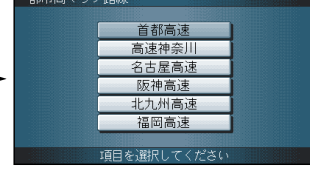

例) 海老名 SA

海老名 SA を選ぶ

始点から または **IC・SA・PA**
を選ぶ

1
IC：インターチェンジ
SA：サービスエリア
PA：パーキングエリア

ジョイスティック/実行

メニュー

海老名 SA を選ぶ

MAP を押す

地図が表示される

都市高マップで

ジョイスティック
実行ボタンで

メニュー画面 **行き先** から

地図で探す
都市高マップで探す を選ぶ

例) 首都高速

表示したい路線名を選ぶ

例) 足立入谷

足立入谷 を選ぶ

IC・SA・PA を選ぶ
全体図を見たいときには、
全体図 を選ぶ

地図が表示される

使い方

行き先を探す（地図で探す）