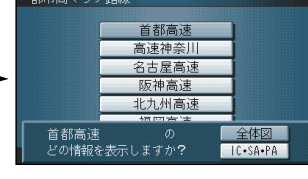

例) 海老名 SA

海老名 SA を選ぶ

始点から または **IC・SA・PA**
を選ぶ

1
IC：インターチェンジ
SA：サービスエリア
PA：パーキングエリア

ジョイスティック/実行

メニュー

海老名 SA を選ぶ

MAP を押す

地図が表示される

都市高マップで

ジョイスティック
実行ボタンで

メニュー画面 **行き先** から

地図で探す
都市高マップで探す を選ぶ

例) 首都高速

表示したい路線名を選ぶ

例) 足立入谷

足立入谷 を選ぶ

IC・SA・PA を選ぶ
全体図を見たいときには、
全体図 を選ぶ

地図が表示される

使い方

行き先を探す（地図で探す）