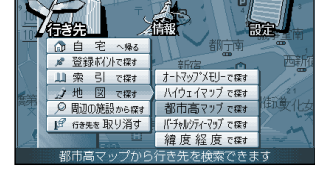

例) 海老名 SA

海老名 SA を選ぶ

始点から または **IC・SA・PA**
を選ぶ

1
IC：インターチェンジ
SA：サービスエリア
PA：パーキングエリア

ジョイスティック/実行

メニュー

海老名 SA を選ぶ

MAP を押す

地図が表示される

都市高マップで

ジョイスティック
実行ボタンで

メニュー画面 **行き先** から

地図で探す
都市高マップで探す を選ぶ

例) 首都高速

表示したい路線名を選ぶ

例) 足立入谷