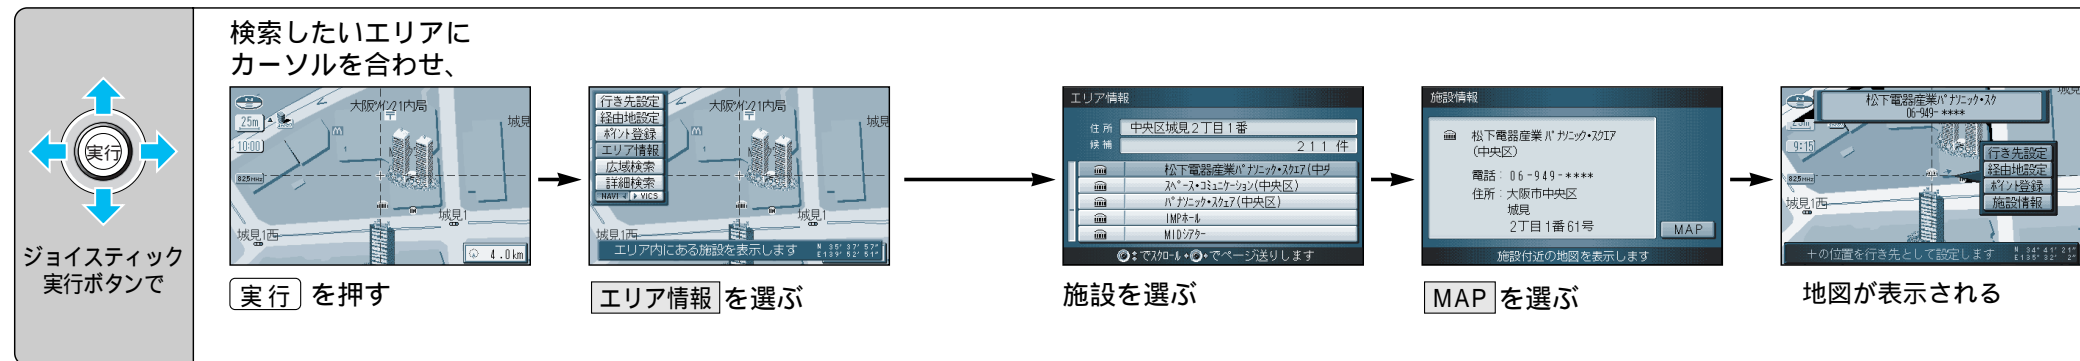

リモコンのカバーを開け、10キーボタンを押すとダイレクトに、各検索画面を呼び出せます。

ワンタッチ検索で

1：住所

2：駅

3：高速IC

4：有料IC

5：ゴルフ場

6：ジャンル

7：名称

8：施設

9：ポイント

0：TEL

検索：サブメニュー

10キー

ポイントが登録されていないと、登録ポイントリストを表示しません。
(⇒62ページ)

使い方

エリア内の施設情報を見る

25mおよび50mスケールの地図で、色が点滅している地区では、そのエリア内の施設（レストランなど）の情報を表示させることができます。

行き先を探す（ワンタッチ検索で）