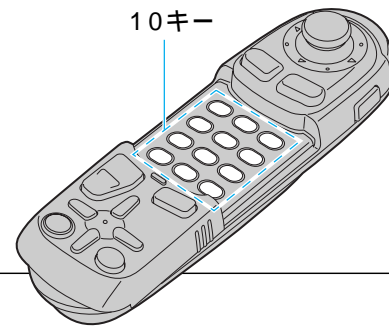

リモコンのカバーを開け、10キーボタンを押すとダイレクトに、各検索画面を呼び出せます。

ワンタッチ検索で

1：住所

2：駅

3：高速IC

4：有料IC

5：ゴルフ場

6：ジャンル

7：名称

8：施設

9：ポイント

0：TEL

検索：サブメニュー

10キー

ポイントが登録されていないと、登録ポイントリストを表示しません。
(⇒62ページ)

使い方

エリア内の施設情報を見る

25mおよび50mスケールの地図で、色が点滅している地区では、そのエリア内の施設（レストランなど）の情報を表示させることができます。

行き先を探す（ワンタッチ検索で）