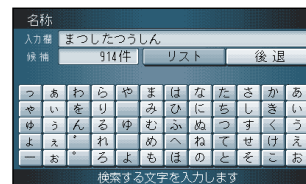

リモコンのカバーを開け、10キーボタンを押すとダイレクトに、各検索画面を呼び出せます。

ワンタッチ検索で

1：住所

2：駅

3：高速IC

4：有料IC

5：ゴルフ場

6：ジャンル

7：名称

8：施設

9：ポイント

0：TEL

検索：サブメニュー

10キー

ポイントが登録されていないと、登録ポイントリストを表示しません。
(⇒62ページ)

使い方

エリア内の施設情報を見る

25mおよび50mスケールの地図で、色が点滅している地区では、そのエリア内の施設（レストランなど）の情報を表示させることができます。

行き先を探す（ワンタッチ検索で）