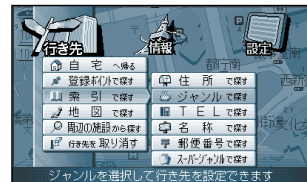

リモコンのカバーを開け、10キーボタンを押すとダイレクトに、各検索画面を呼び出せます。

ワンタッチ検索で

1：住所

2：駅

3：高速IC

4：有料IC

5：ゴルフ場

6：ジャンル

7：名称

8：施設

9：ポイント

0：TEL

検索：サブメニュー

10キー

ポイントが登録されていないと、登録ポイントリストを表示しません。
(⇒62ページ)

使い方

エリア内の施設情報を見る

25mおよび50mスケールの地図で、色が点滅している地区では、そのエリア内の施設（レストランなど）の情報を表示させることができます。

行き先を探す（ワンタッチ検索で）