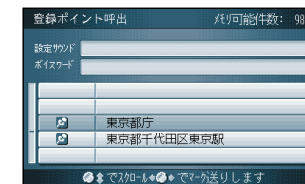

リモコンのカバーを開け、10キーボタンを押すとダイレクトに、各検索画面を呼び出せます。

ワンタッチ検索で

1：住所

2：駅

3：高速IC

4：有料IC

5：ゴルフ場

6：ジャンル

7：名称

8：施設

9：ポイント

0：TEL

検索：サブメニュー

10キー

ポイントが登録されていないと、登録ポイントリストを表示しません。
(⇒62ページ)

使い方

エリア内の施設情報を見る

25mおよび50mスケールの地図で、色が点滅している地区では、そのエリア内の施設（レストランなど）の情報を表示させることができます。

行き先を探す（ワンタッチ検索で）