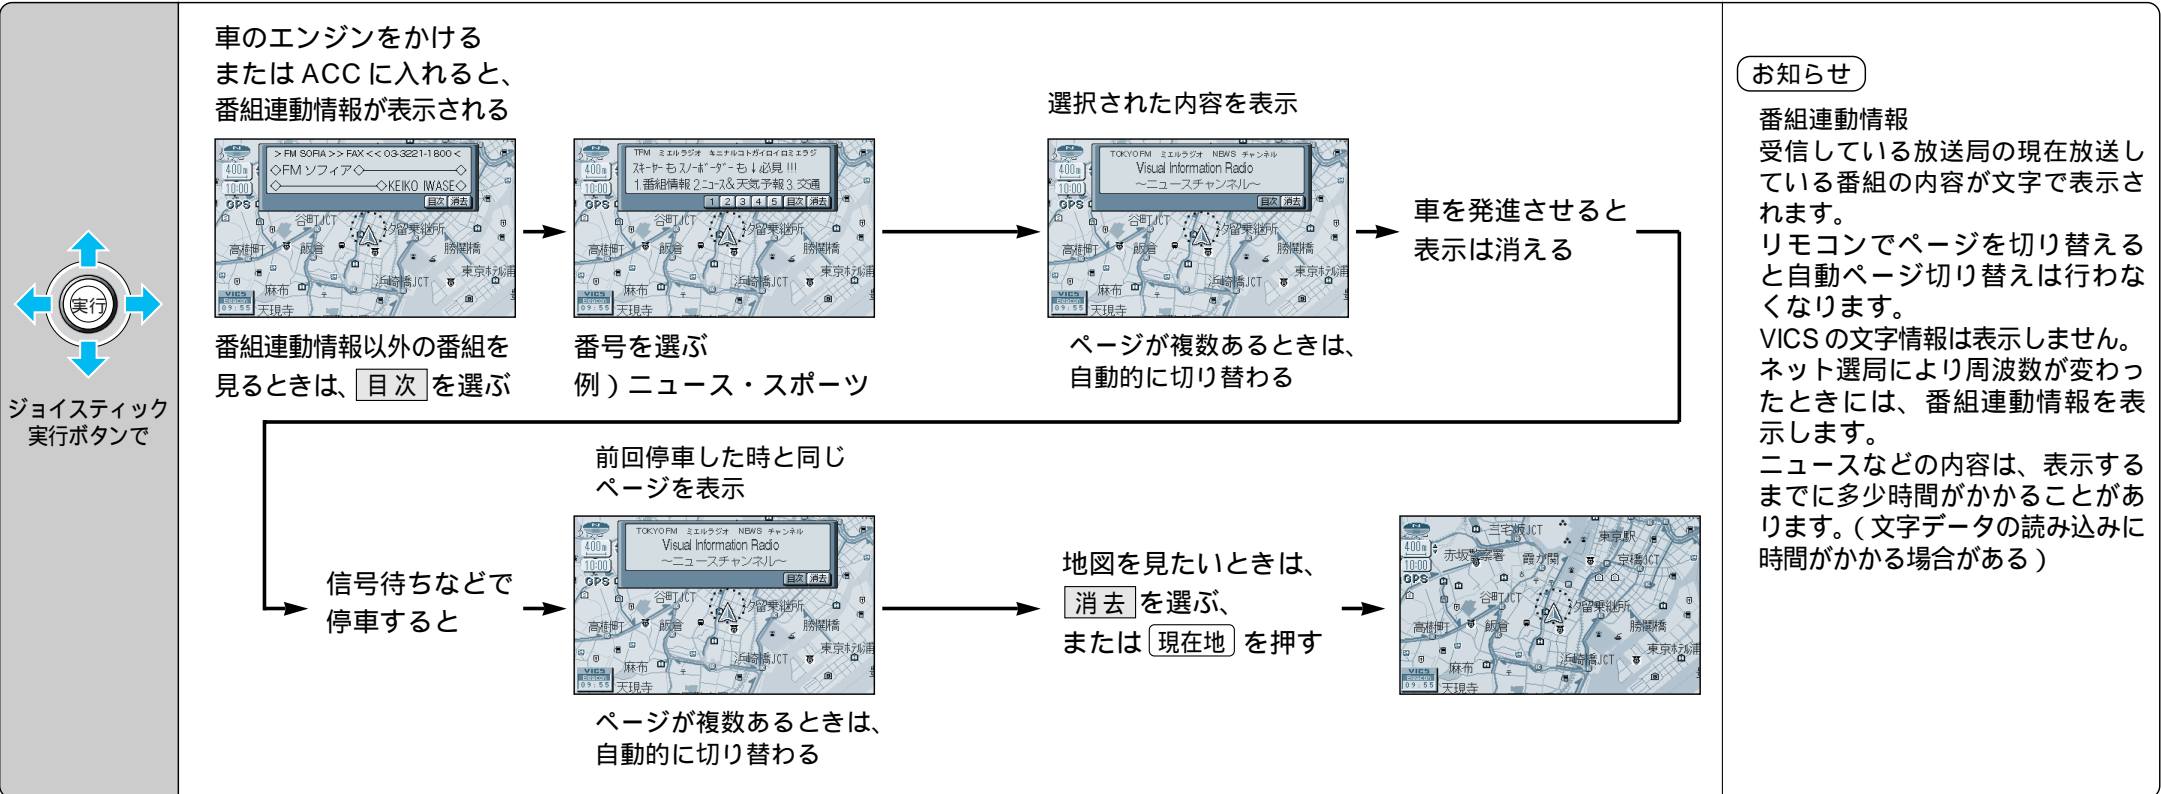

メニュー画面からVICS情報を見る

停車しているときにFM文字多重の文字情報を表示させることができます。「FM文字多重自動割り込みを設定する」(☞90ページ)を「自動表示する」に設定してください。

FM文字多重情報を自動的に表示させる

使い方

情報を見る (VICS)