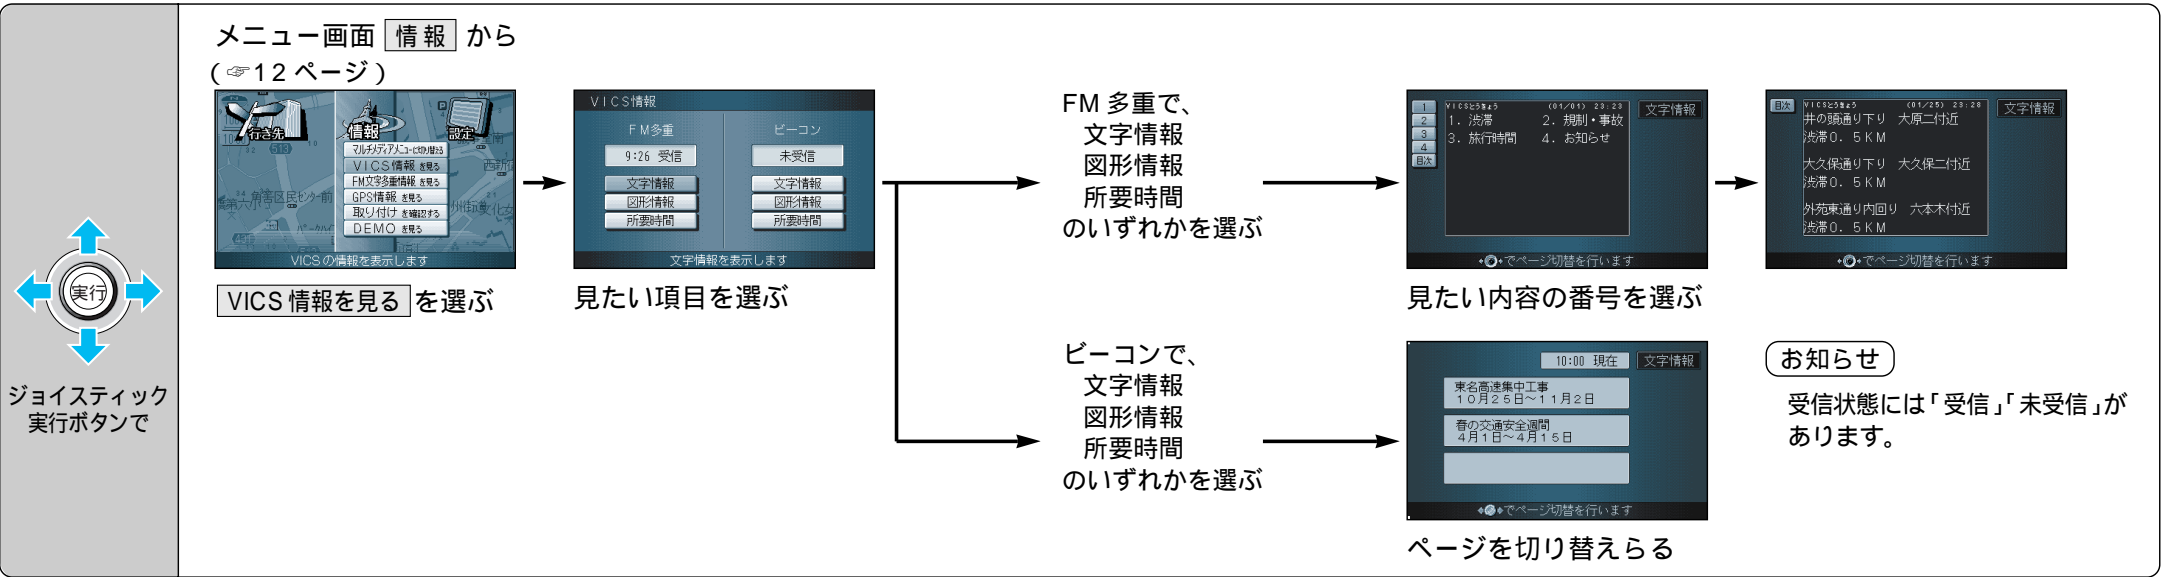

メニュー画面からVICS情報を見る

停車しているときにFM文字多重の文字情報を表示させることができます。「FM文字多重自動割り込みを設定する」(☞90ページ)を「自動表示する」に設定してください。

FM文字多重情報を自動的に表示させる

使い方

情報を見る (VICS)