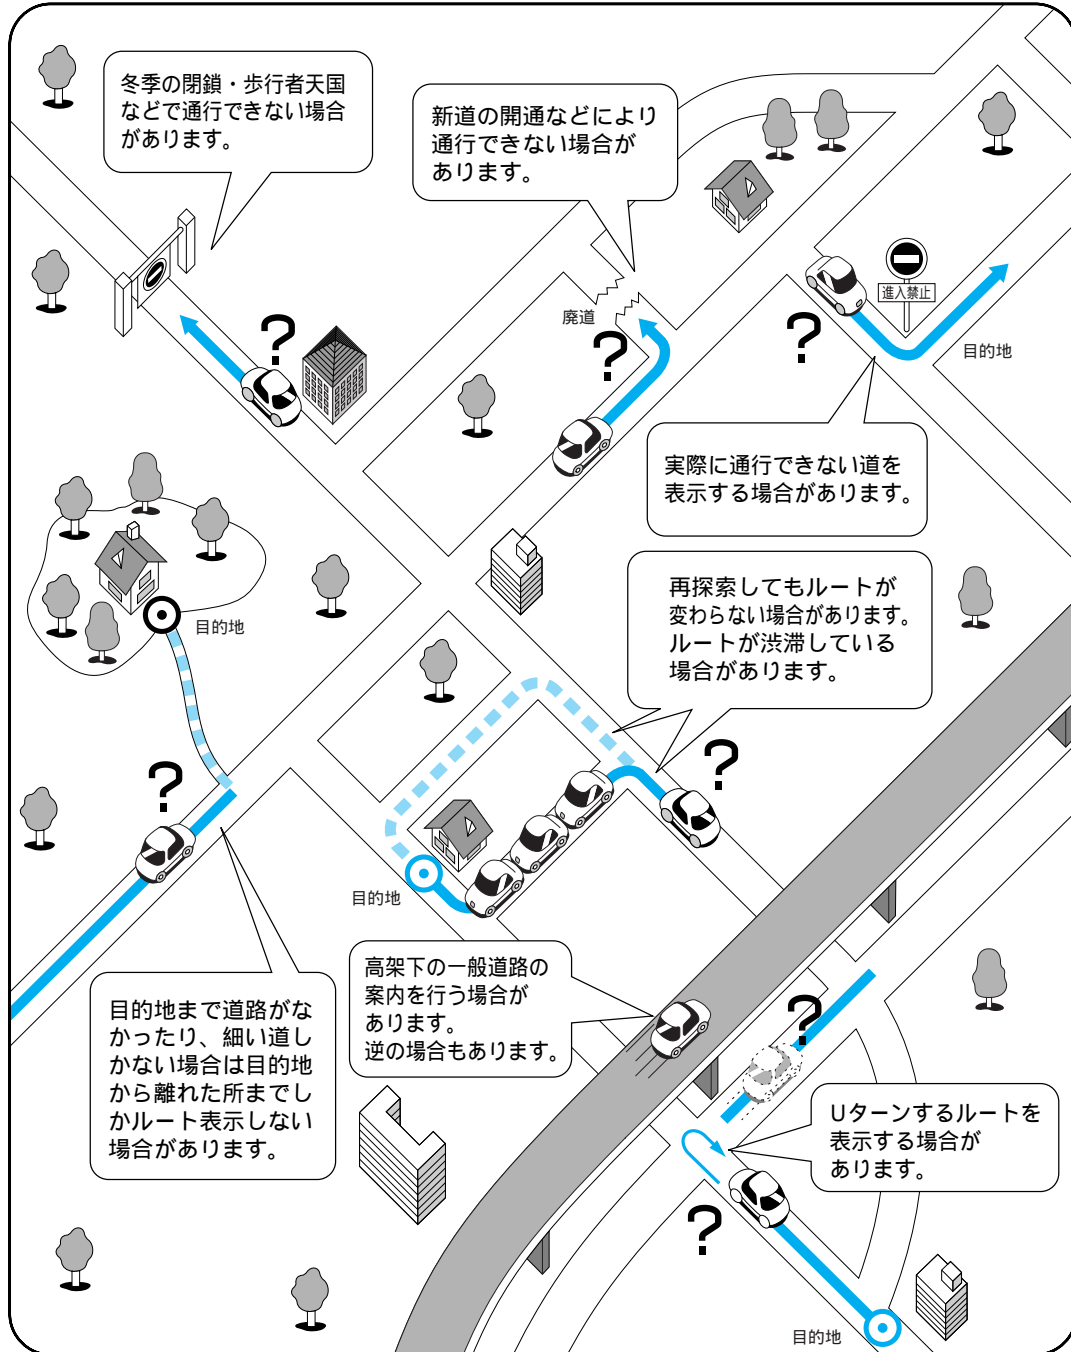

ナビゲーションシステムとは

ルート探索について

次のような場合は、故障ではありません。

ルート案内について

次のような場合は、故障ではありません。

交差点で曲がるのに案内がされない場合があります。交差点名称が案内されない場合もあります。

右左折案内が実際の道路形状と異なる案内をすることがあります。

案内ルートを外れて手前の交差点等で曲がったときなど音声案内がされる場合があります。

方面案内が表示 / 案内されない高速道路・有料道路があります。

交差点拡大図が実際の道路形状と合わないことがあります。

案内距離が多少ずれることがあります。

ナビゲーションシステムとは

必要なときに