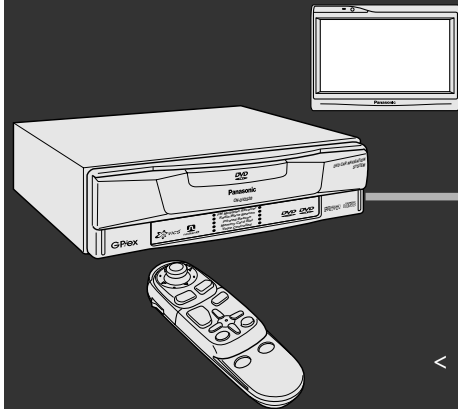

# Panasonic

DVDビデオプレーヤー内蔵  
ボイスコントロールDVDカーナビゲーションシステム

## 操作早見表

品番  
CN-DV2520 ID  
CN-DV2520 IxD

< 8型ワイドテレビ付 >

ジョイスティック/実行ボタン  
ジョイスティックとして

画面の移動や  
必要事項を  
選ぶとき  
(8方向)

実行ボタンとして

選んだ項目や  
位置を決定する  
とき

メニューボタン  
メニュー画面を出すとき