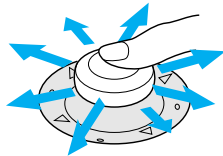

## 操作早見表

品番  
CN-DV2520 ID  
CN-DV2520 IxD

< 8型ワイドテレビ付 >

ジョイスティック/実行ボタン  
ジョイスティックとして

画面の移動や  
必要事項を  
選ぶとき  
(8方向)

実行ボタンとして

選んだ項目や  
位置を決定する  
とき

メニューボタン  
メニュー画面を出すとき