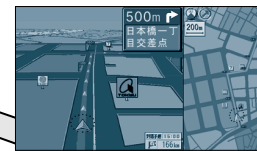

ガソリンスタンド

サービスエリア

レストラン

1

2

3

5

4

5 フロントビュー-交差点拡大図

一般道を簡単に表示・案内します。

4 3Dハイウェイ分岐案内

高速のジャンクション出口で表示します。

1 3Dハイウェイ入口案内

都市高速の入口付近をわかりやすく表示します。

2 料金案内

高速料金を案内します。

3 ハイウェイサテライトマップ

都市間高速の情報を表示します。

9 細街路案内

5.5m未満の細い道路を案内します。

8 ポイント登録

気に入った場所の登録ができます。

6 周辺検索

自車の周辺にある施設を検索します。