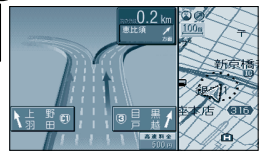

上手に使って快適なドライブを

カーナビゲーションとは

出発地点から目的地まで地図画面上にルートを引き、音声による案内で誘導を行うシステムのことです。

本機の主機能

地図表示 / 操作 ルート探索 / 設定
検索 音声案内 VICS

GOAL

7 ドライブスポットガイド

有名施設の写真を表示します。

ガソリンスタンド

サービスエリア

レストラン

1

2

3

5

4

5 フロントビュー-交差点拡大図

一般道を簡単に表示・案内します。

4 3Dハイウェイ分岐案内

高速のジャンクション出口で表示します。

1 3Dハイウェイ入口案内

都市高速の入口付近をわかりやすく表示します。

2 料金案内

高速料金を案内します。

3 ハイウェイサテライトマップ

都市間高速の情報を表示します。

9 細街路案内

5.5m未満の細い道路を案内します。

8 ポイント登録

気に入った場所の登録ができます。

6 周辺検索

自車の周辺にある施設を検索します。