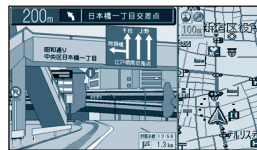

ガソリンスタンド

サービスエリア

レストラン

1

2

3

5

4

5 フロントビュー-交差点拡大図

一般道を簡単に表示・案内します。

4 3Dハイウェイ分岐案内

高速のジャンクション出口で表示します。

1 3Dハイウェイ入口案内

都市高速の入口付近をわかりやすく表示します。

2 料金案内

高速料金を案内します。

3 ハイウェイサテライトマップ

都市間高速の情報を表示します。

9 細街路案内

5.5m未満の細い道路を案内します。

8 ポイント登録

気に入った場所の登録ができます。

6 周辺検索

自車の周辺にある施設を検索します。