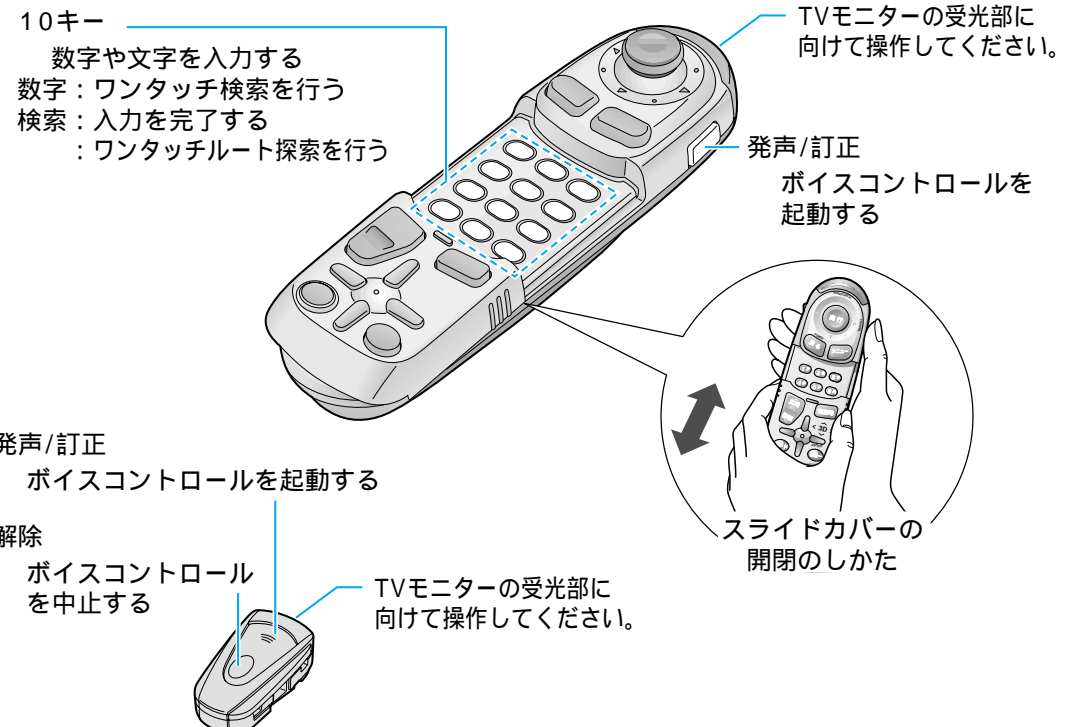

万一不備な点がございましたら、お買い上げの販売店へお申し付けください。

付属品

リモコン (本体操作用) リモコンホルダー 単3形乾電池 (R6PU) (2個) ボイスコントロール用マイク

ボイスコントロール用
リモコン

リチウム電池
(CR2032)

パナソニック専用
地図ディスク

GPS アンテナ

ビーコンアンテナ

TV モニター

TV チューナー

TV アンテナ(左右1組)

取付・配線部品一式
(取付説明書を参照)

添付品

取扱説明書
(カーナビゲーション操作編)
(ボイスコントロール/
スマートメディア操作編)
(テレビ操作編)

取付説明書
(本体編)(テレビ編)
操作早見表
保証書
お客様ご相談窓口一覧表

1 使用前に