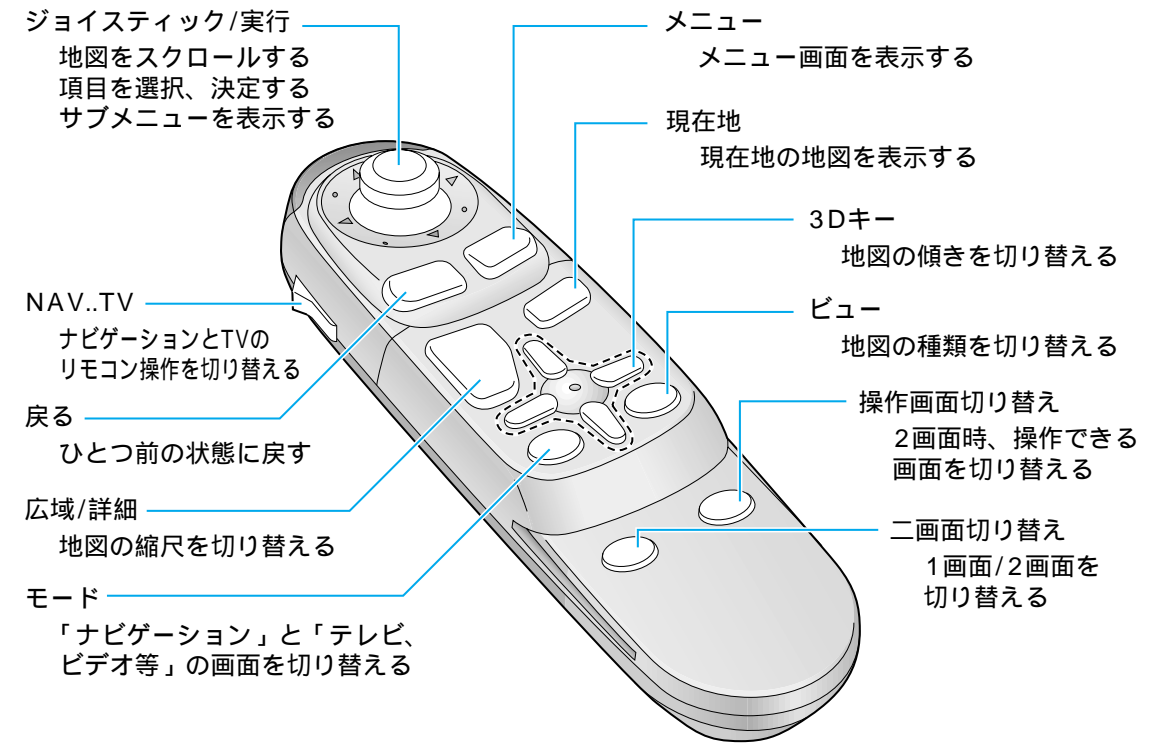

主な付属品・添付品の確認

各部のなまえ

警告

運転者は走行中に操作をしない
また画像を注視しない

禁止

走行中に操作をすると、前方不注意となり交通事故の原因になります。操作は安全な場所に停車して行ってください。表示された画像を注視しないでください。

実際の交通規制に従って運転する

ルート案内中でも、必ず道路標識など実際の交通規制に従って運転してください。交通事故の原因になります。

万一不備な点がございましたら、お買い上げの販売店へお申し付けください。

付属品

リモコン (本体操作用) リモコンホルダー 単3形乾電池 (R6PU) (2個) ボイスコントロール用マイク

ボイスコントロール用
リモコン

リチウム電池
(CR2032)

パナソニック専用
地図ディスク

GPS アンテナ

ビーコンアンテナ

TV モニター

TV チューナー

TV アンテナ(左右1組)

取付・配線部品一式
(取付説明書を参照)

添付品

取扱説明書
(カーナビゲーション操作編)
(ボイスコントロール/
スマートメディア操作編)
(テレビ操作編)

取付説明書
(本体編)(テレビ編)
操作早見表
保証書
お客様ご相談窓口一覧表

1 使用前に