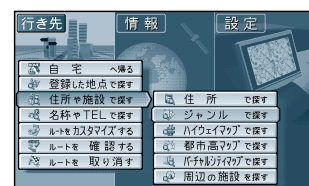

お知らせ

町名までしかわからないときなどは、**主要部** を選ぶと、その地域の地図を表示します。市区町村の後に、大字または小字を選ぶ場合があります。サブメニューを消したいときは、**戻る** を押してください。

使い方

ジャンルで

ジョイスティック
実行ボタンで

メニュー画面 **行き先** から

住所や施設で探す、
ジャンルで探す を選ぶ

ジャンルを選ぶ

県名を選ぶ

施設名を選ぶ

地図が表示される

一覧表 ジャンル	公共	交通	文化	遊・泊	買い物	スポット
	役所 / 警察署 / 病院 / 公園 / JAF	駅 / 交差点 / 空港 / フェリー / 道の駅 / 有料IC / 高速IC・SA・PA	名所・旧跡 / 神社・寺・城・城跡 / 美術・博物館・資料館 / ホール / スタジアム	ホテル / 温泉 / ゴルフ場 / スキー場 / キャンプ場 / 水族館 / 遊園地 / 動物園 / 植物園	デパート	3Dランドマーク / 観光スポット / グルメスポット