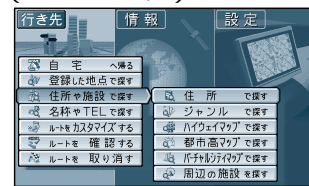

住所や施設で探す、
住所で探す を選ぶ