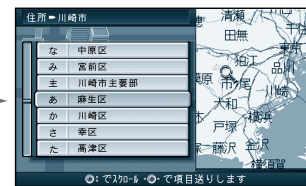

行き先を探す

住所や施設で探す

警告

禁止

運転者は走行中に操作をしない、または画像を注視しない

走行中に操作をすると、前方不注意となり交通事故の原因になります。操作は安全な場所に停車して行ってください。表示された画像を注視しないでください。

実際の交通規制に従って運転する

ルート案内中でも、必ず道路標識など実際の交通規制に従って運転してください。交通事故の原因になります。

地図とサブメニューが表示された後、

行き先設定 を選ぶと、行き先に設定してルート探索が始まります。

経由地設定 を選ぶと、経由地に設定してルート探索が始まります。

ポイント登録 を選ぶと、ポイントを登録します。

ジョイスティック/実行

メニュー

住所で

ジョイスティック
実行ボタンで

メニュー画面 **行き先** から
(14 ページ)

住所や施設で探す、
住所で探す を選ぶ

県名・都市名（政令指定
都市名）を選ぶ

市区町村を選ぶ

町名を選ぶ

丁目、番地を選ぶ

号を選ぶ

地図が表示される

お知らせ

町名までしかわからないときなどは、**主要部** を選ぶと、その地域の地図を表示します。市区町村の後に、大字または小字を選ぶ場合があります。サブメニューを消したいときは、**戻る** を押してください。

使い方

ジャンルで

ジョイスティック
実行ボタンで

メニュー画面 **行き先** から

住所や施設で探す、
ジャンルで探す を選ぶ

ジャンルを選ぶ