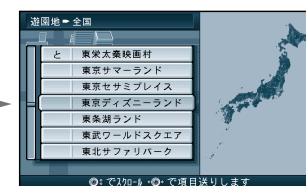

お知らせ

町名までしかわからないときなどは、**主要部** を選ぶと、その地域の地図を表示します。市区町村の後に、大字または小字を選ぶ場合があります。サブメニューを消したいときは、**戻る** を押してください。

使い方

ジャンルで

ジョイスティック
実行ボタンで

メニュー画面 **行き先** から

住所や施設で探す、
ジャンルで探す を選ぶ

ジャンルを選ぶ

県名を選ぶ

施設名を選ぶ

地図が表示される

一覧表 ジャンル	公共	交通	文化	遊・泊	買い物	スポット
	役所 / 警察署 / 病院 / 公園 / JAF	駅 / 交差点 / 空港 / フェリー / 道の駅 / 有料IC / 高速IC・SA・PA	名所・旧跡 / 神社・寺・城・城跡 / 美術・博物館・資料館 / ホール / スタジアム	ホテル / 温泉 / ゴルフ場 / スキー場 / キャンプ場 / 水族館 / 遊園地 / 動物園 / 植物園	デパート	3Dランドマーク / 観光スポット / グルメスポット