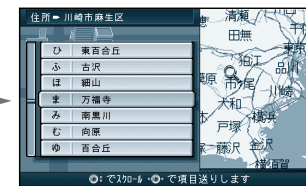

メニュー画面 **行き先** から
(14 ページ)

住所や施設で探す、
住所で探す を選ぶ

県名・都市名（政令指定
都市名）を選ぶ

市区町村を選ぶ

町名を選ぶ

丁目、番地を選ぶ

号を選ぶ

地図が表示される

お知らせ

町名までしかわからないときなどは、**主要部** を選ぶと、その地域の地図を表示します。市区町村の後に、大字または小字を選ぶ場合があります。サブメニューを消したいときは、**戻る** を押してください。

使い方

ジャンルで

ジョイスティック
実行ボタンで

メニュー画面 **行き先** から

住所や施設で探す、
ジャンルで探す を選ぶ

ジャンルを選ぶ