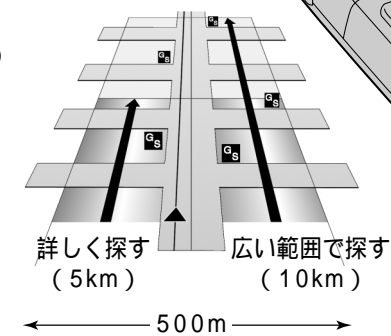

施設名を選ぶ

地図が表示される

**お知らせ**

メニュー画面 **行き先** から **住所や施設で探す** **周辺の施設を探す** **詳細検索** でも探せます。

ルート設定していない場合  
広域検索は自車位置を中心に半径約 10km 以内の施設を探します。  
詳細検索は自車位置を中心に半径約 5km 以内の施設を探します。

地図モード画面から探す場合  
広域検索はカーソルの位置を中心に半径約 10km 以内の施設を探します。  
詳細検索はカーソルの位置を中心に半径約 5km 以内の施設を探します。

ルート案内中は、  
ルート沿線 (自車位置を中心に約 500m) から進行方向へ  
広域検索は約 10km 先までの施設を探します。  
詳細検索は約 5km 先までの施設を探します。

ジョイスティック/実行  
メニュー

使い方

行き先を探す (住所や施設で探す)