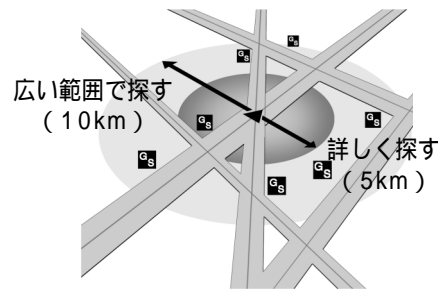

施設名を選ぶ

地図が表示される

**お知らせ**

メニュー画面 **行き先** から **住所や施設で探す** **周辺の施設を探す** **詳細検索** でも探せます。

ルート設定していない場合  
広域検索は自車位置を中心に半径約 10km 以内の施設を探します。  
詳細検索は自車位置を中心に半径約 5km 以内の施設を探します。

地図モード画面から探す場合  
広域検索はカーソルの位置を中心に半径約 10km 以内の施設を探します。  
詳細検索はカーソルの位置を中心に半径約 5km 以内の施設を探します。

ルート案内中は、  
ルート沿線 (自車位置を中心に約 500m) から進行方向へ  
広域検索は約 10km 先までの施設を探します。  
詳細検索は約 5km 先までの施設を探します。

ジョイスティック/実行  
メニュー

使い方

行き先を探す (住所や施設で探す)